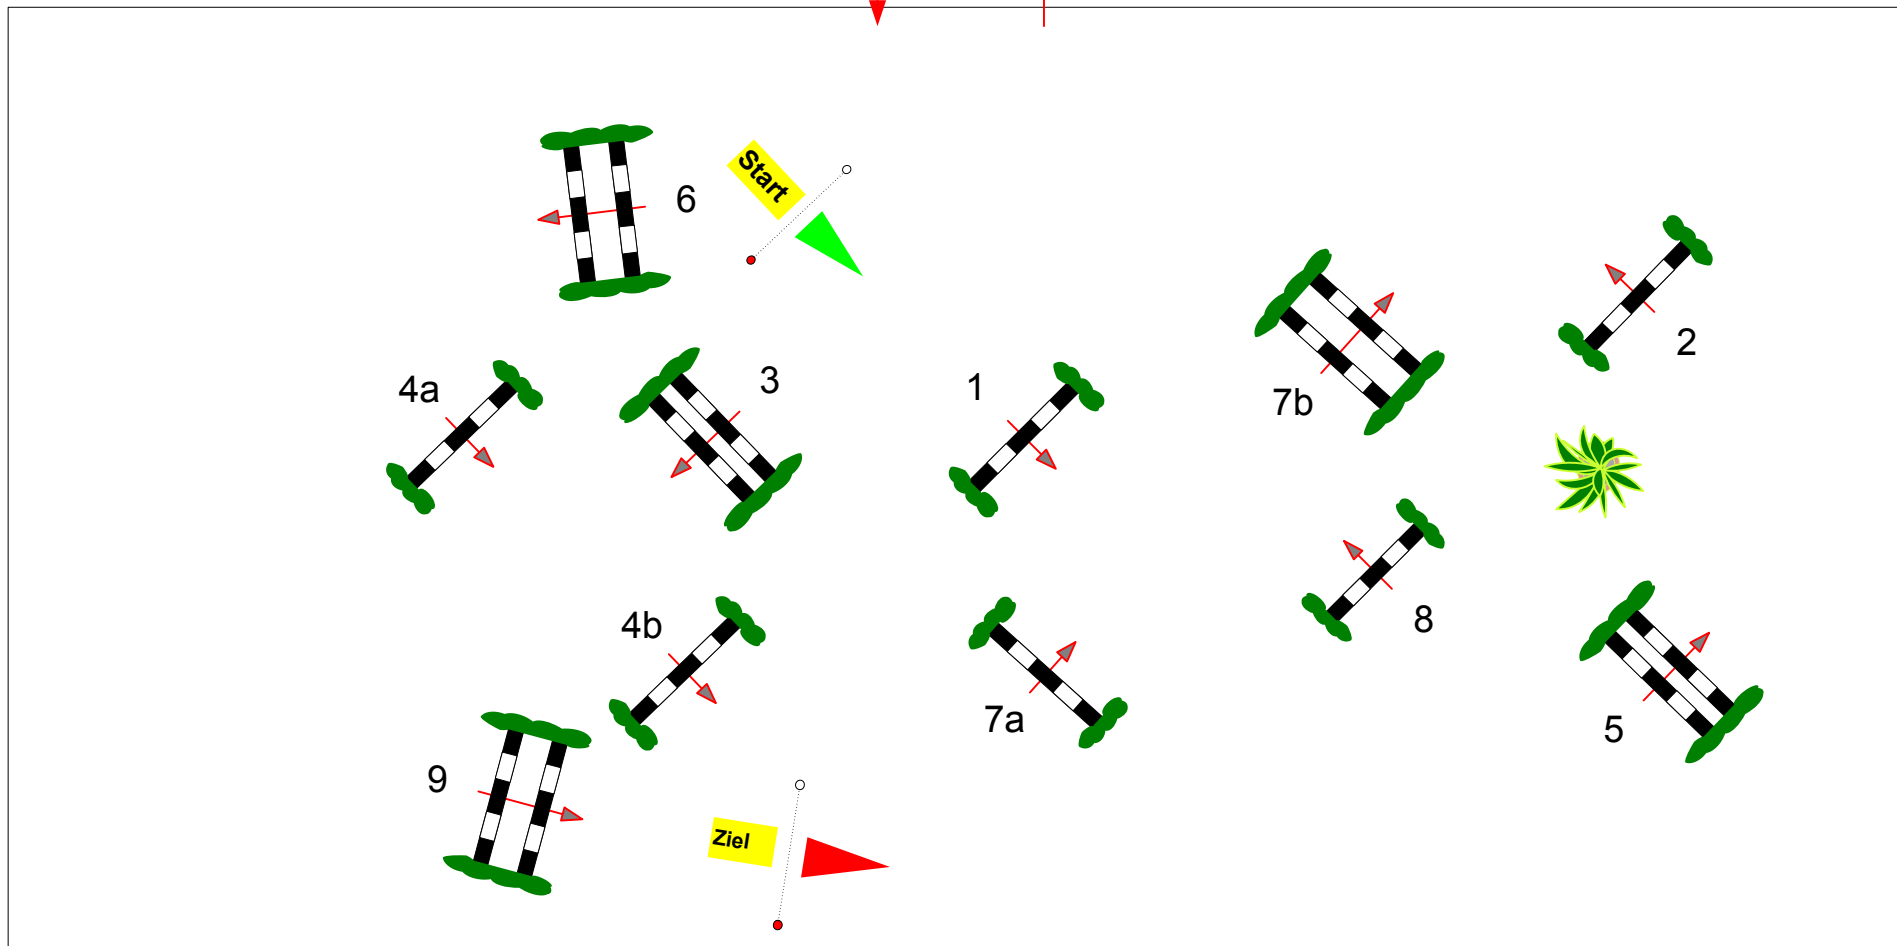

RC Billigheim - Stall Hasche 2014

Prüfung Nr.: 13

Große Tour

Spring-LP m. Zeitwertung

Klasse: S*

Sonntag, 19. Oktober 2014

Beginn: 16:00 Uhr

Richtverf.: A
LPO § 501,A1
FEI RG / Art.
Höhe: 1,40 mtr.

Tempo: 300 m/Min.
Bahnlänge: 350 mtr.
Erlaubte Zeit: 70 sek.
Höchstzeit: 140 sek.

Hindernisse: 9
Sprünge: 11
Hindernisfehler: sek.
Geschl. Hindernis:

1. Stechen über:
Bahnlänge: 0 mtr.
Erlaubte Zeit: 0 sek.
Höchstzeit: 0 sek.

2. Stechen über:
Bahnlänge: 0 mtr.
Erlaubte Zeit: 0 sek.
Höchstzeit: 0 sek.

Einritt / Ausritt

Richter