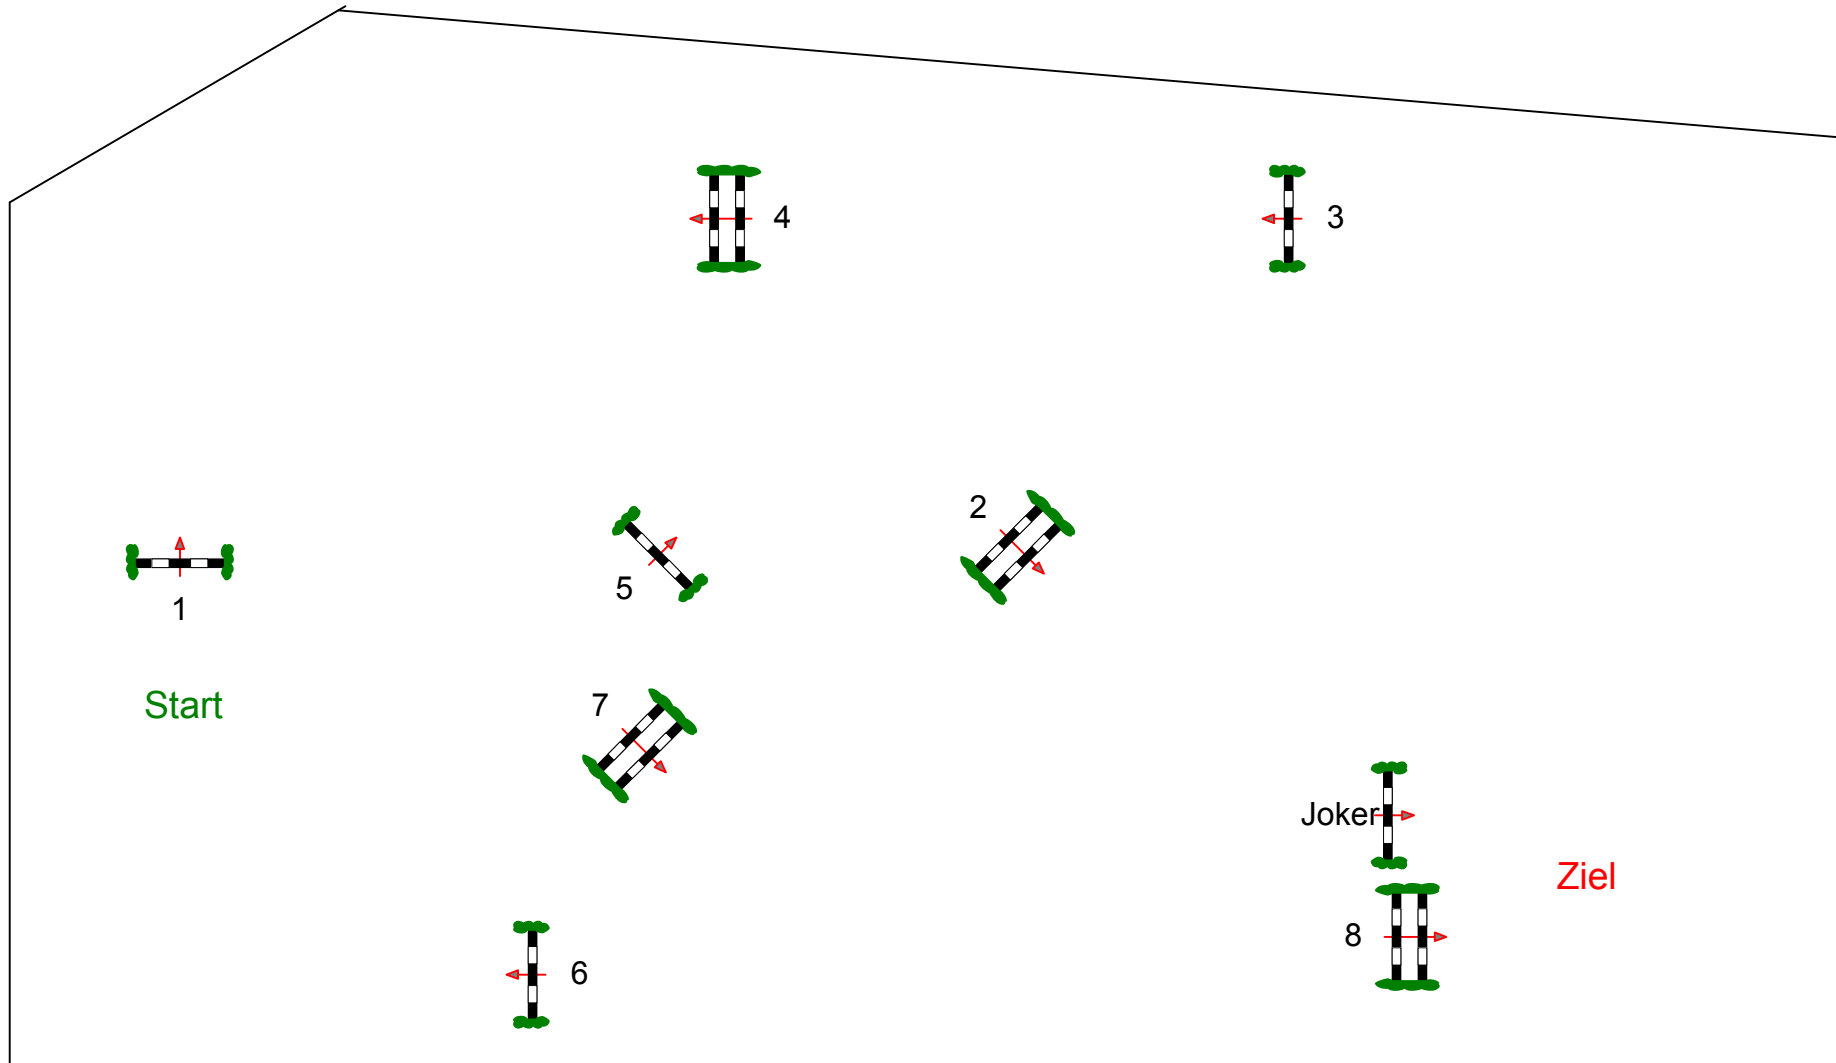

# Jettingen 2015

Prüfung Nr.: 6 / 7

Mittlere Tour

Punktespringen

Klasse: L

Samstag, 23. Mai 2015

Beginn: 13:30 Uhr

Richtverf.: A  
LPO § 524  
FEI RG / Art.  
Höhe: 1,15 mtr.

Tempo: 350 m/Min.  
Bahnlänge: 380 mtr.  
Erlaubte Zeit: 66 sek.  
Höchstzeit: 132 sek.

Hindernisse: 8  
Sprünge: 8  
Hindernisfehler: sek.  
Geschl. Hindernis:

1. Stechen über:  
Bahnlänge: 0 mtr.  
Erlaubte Zeit: 0 sek.  
Höchstzeit: 0 sek.

2. Stechen über:  
Bahnlänge: 0 mtr.  
Erlaubte Zeit: 0 sek.  
Höchstzeit: 0 sek.

Richter

Einritt / Ausritt