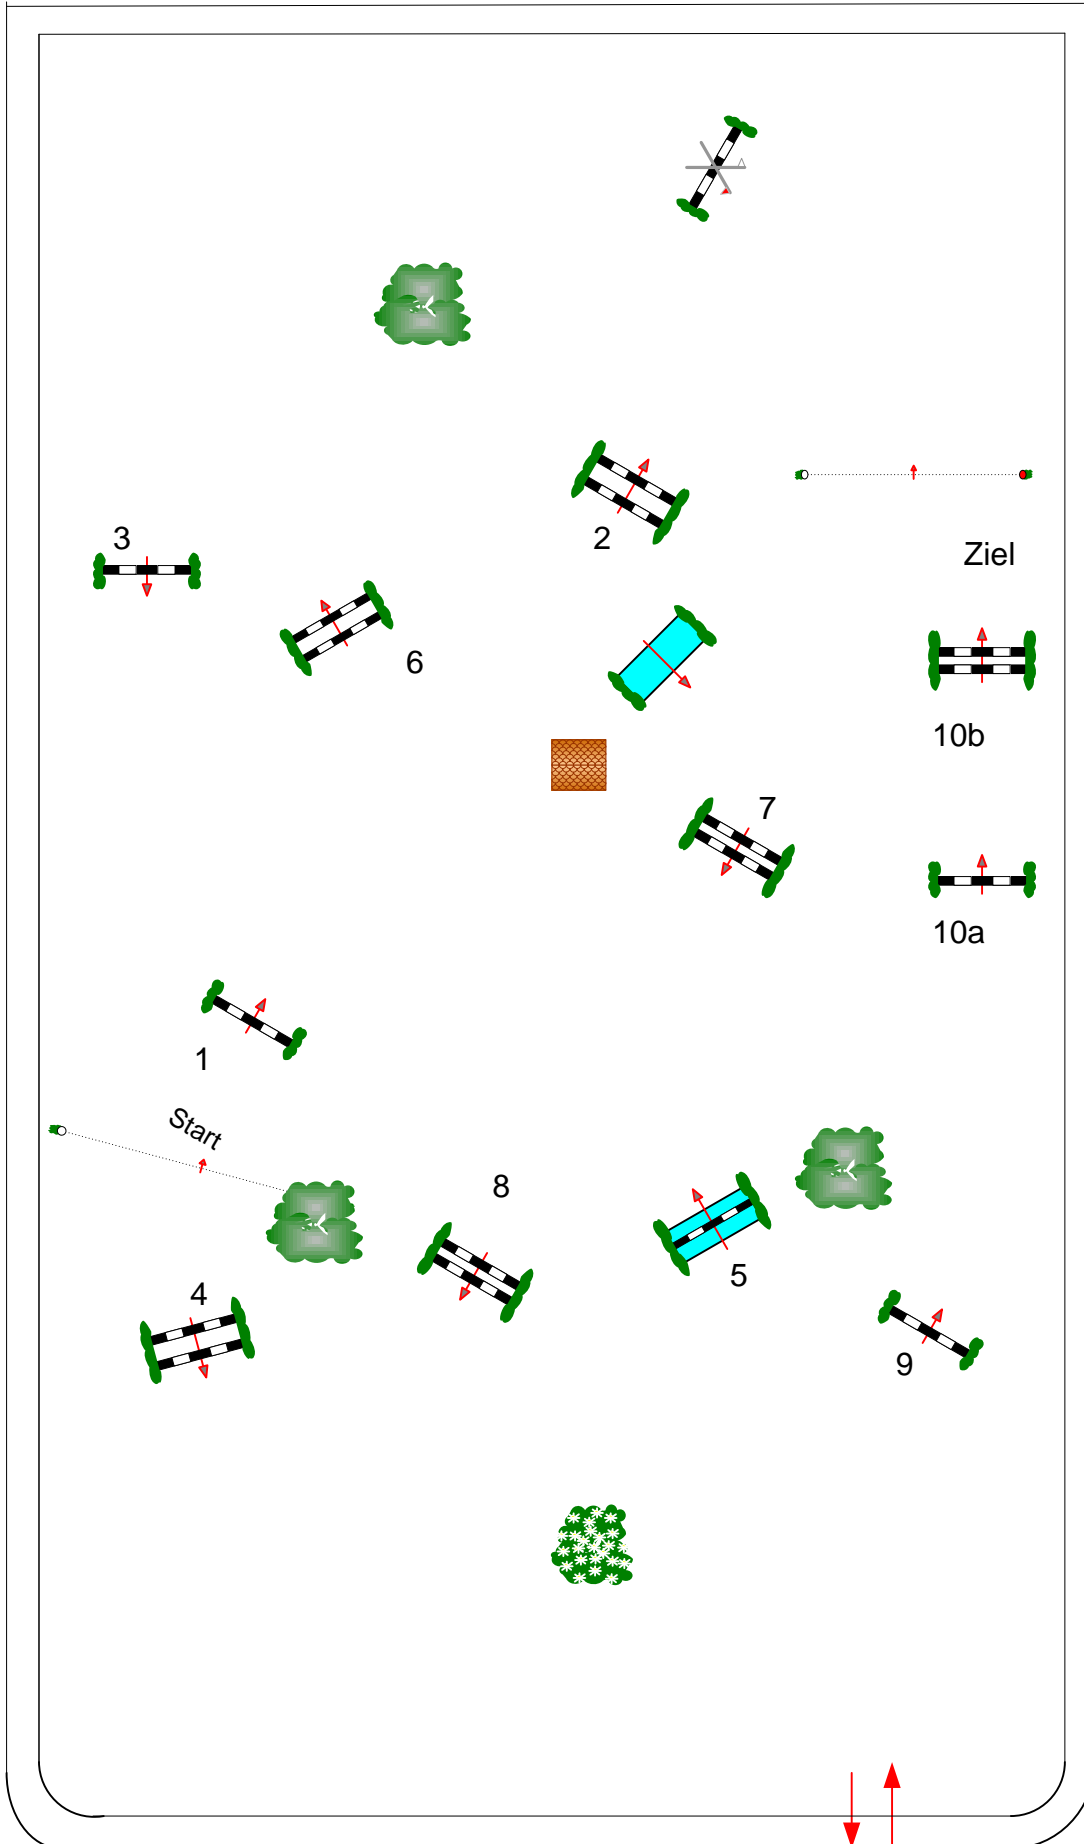

WM Freudenberg 2015

Prüfung Nr.: 45

Junge Tour
Mittwoch, 15. Juli 2015

Fehler/Zeit-Springen
Beginn: 13:15 Uhr

Klasse: M**

Richtverf.: A
LPO § 501, A 1

Tempo: 350 m/Min.

Bahnlänge: 380 mtr.
Erlaubte Zeit: 66 sek.
Höchstzeit: 132 sek.

Hindernisse: 10
Sprünge: 11
Hindernisfehler: sek.
geschl. Hindernis:

1. Stechen über:

Bahnlänge: mtr.
Erlaubte Zeit: 0 sek.
Höchstzeit: 0 sek.

RICHTER

Einritt / Ausritt

Course Designer
Eckhard Hilker