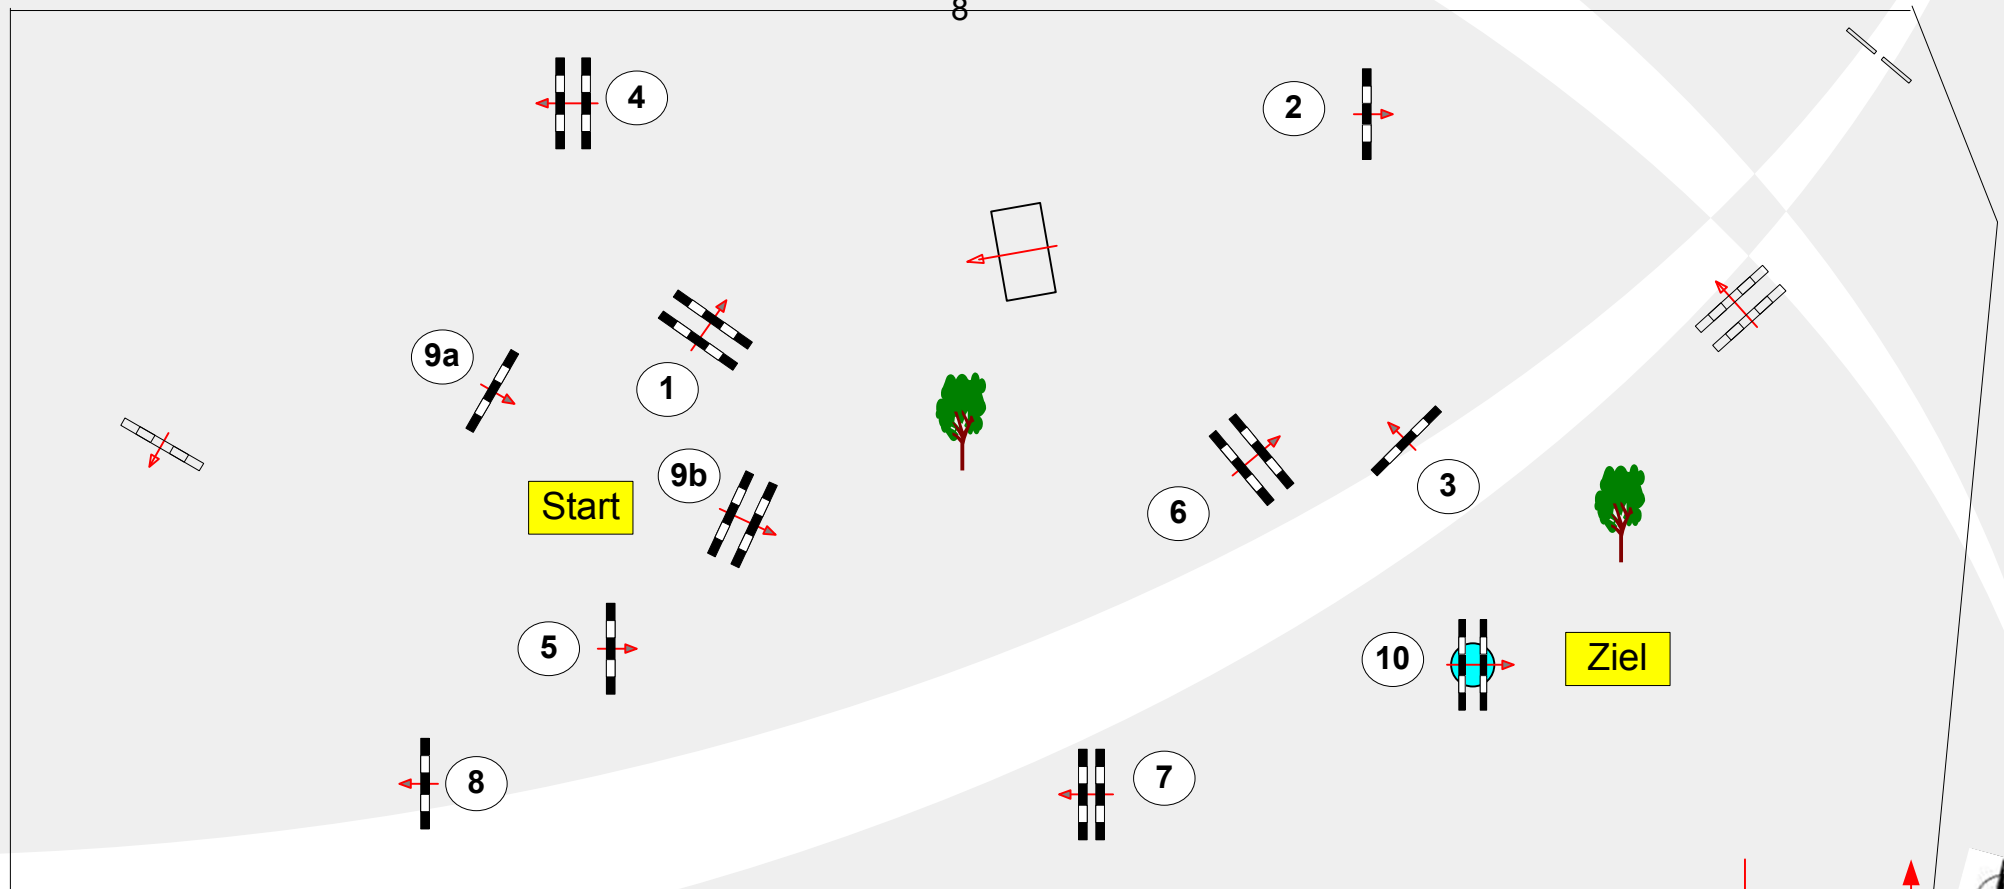

# Pirmasens-Winzeln 2015

Spring-LP m. Zeitwertung

Klasse: L

Freitag, 24. Juli 2015

Beginn: 9:30 Uhr

Preis der Familie Schwender und der Fa. Reitsport Bassler

Richtverf.: A  
LPO § 501, A1  
FEI RG / Art. ---  
Höhe: 1,15 mtr.

Tempo: 350 m/Min.  
Bahnlänge: 360 mtr.  
Erlaubte Zeit: 62 sek.  
Höchstzeit: 124 sek.

Hindernisse: 10  
Sprünge: 11

Siegerrunde über:  
Bahnlänge: 0 mtr.  
Erlaubte Zeit: 0 sek.  
Höchstzeit: 0 sek.

Course Designer  
Stefan Muthweiler / Michael Bommer