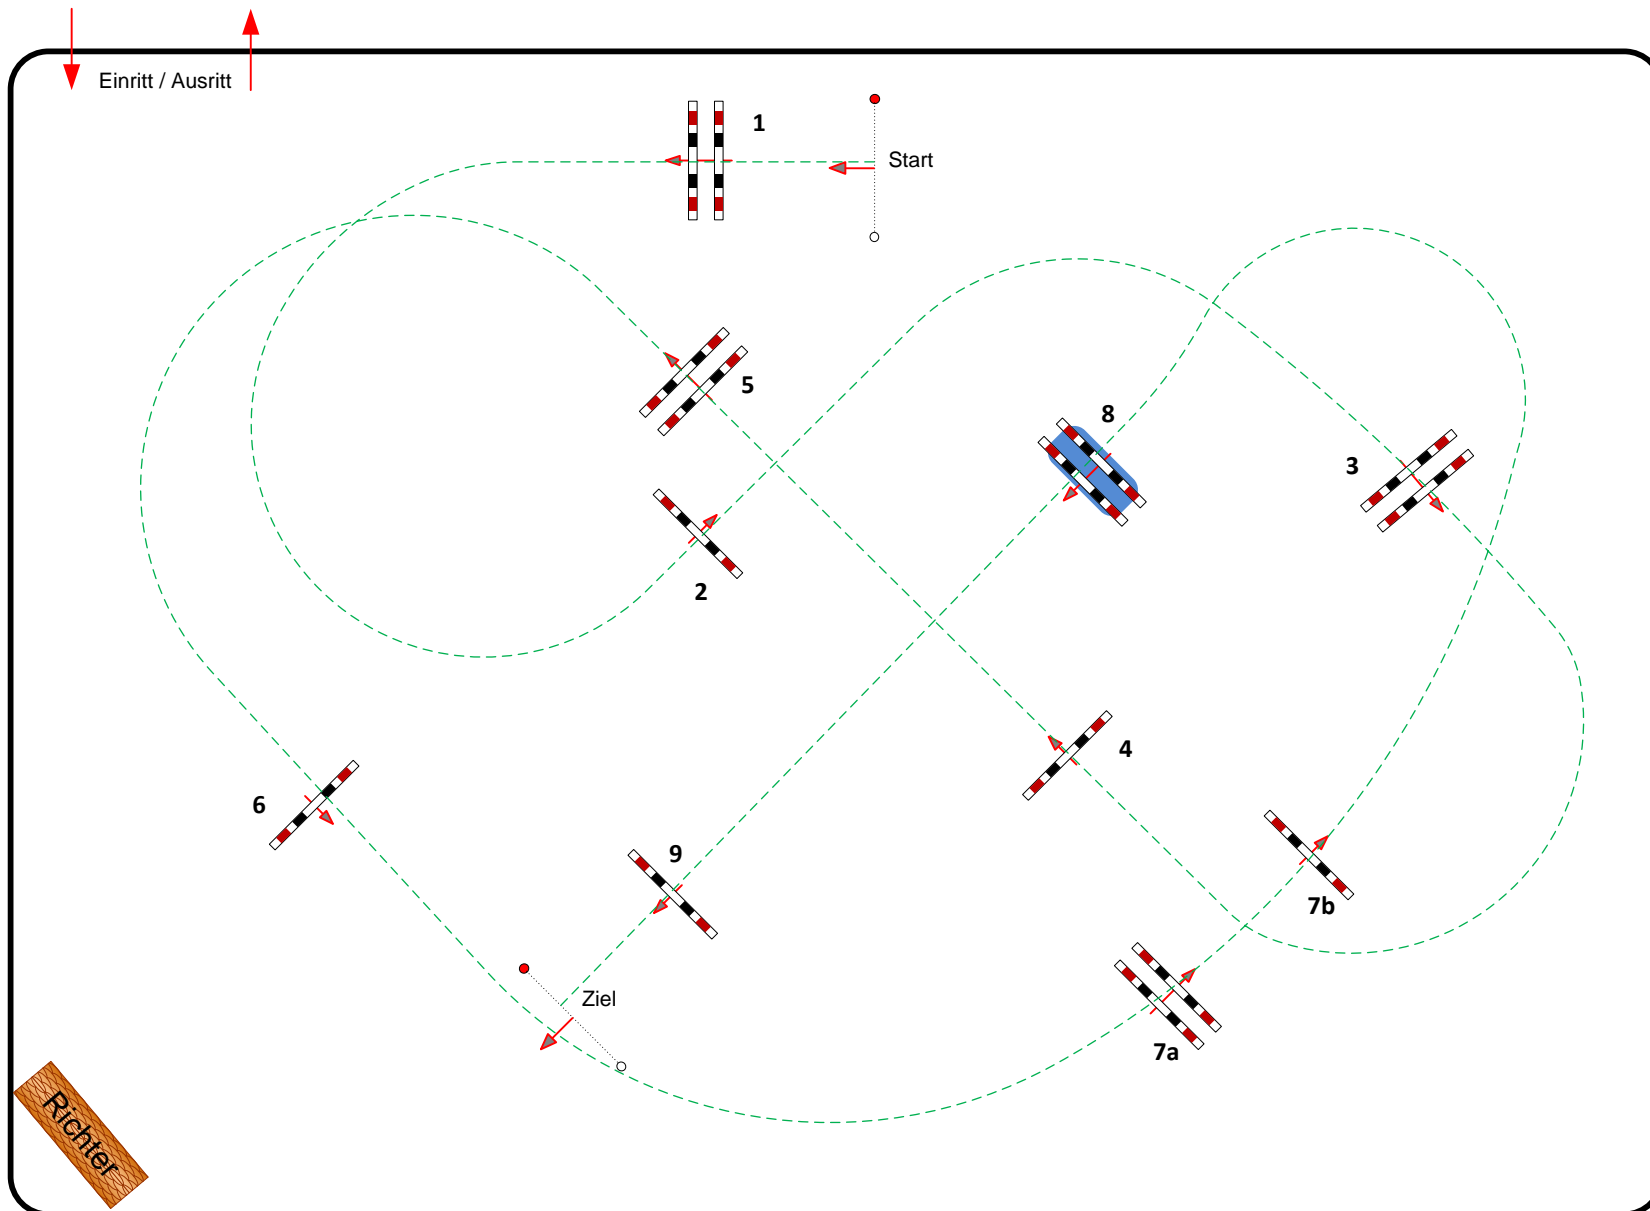

Bretzenheimer Turniertage 2015

10

Springpferdeprüfung Kl. L

Freitag 21. August 2015

Beginn 13:45 Uhr

Richtverf.: A
LPO § 363.1
RG / Art.
Höhe: 1,10 - 1,20 mtr. mtr.

Tempo: 350 m/Min.

Bahnlänge: 360 mtr.
Erlaubte Zeit: 62 sek.
Höchstzeit: 124 sek.

Hindernisse: 9
Sprünge: 10
Hindernisfehler: sek.
geschl. Hindernis:

1. Stechen über:

Bahnlänge: 0 mtr.
Erlaubte Zeit: 0 sek.
Höchstzeit: 0 sek.

2. Stechen über:

Bahnlänge: 0 mtr.
Erlaubte Zeit: 0 sek.
Höchstzeit: 0 sek.