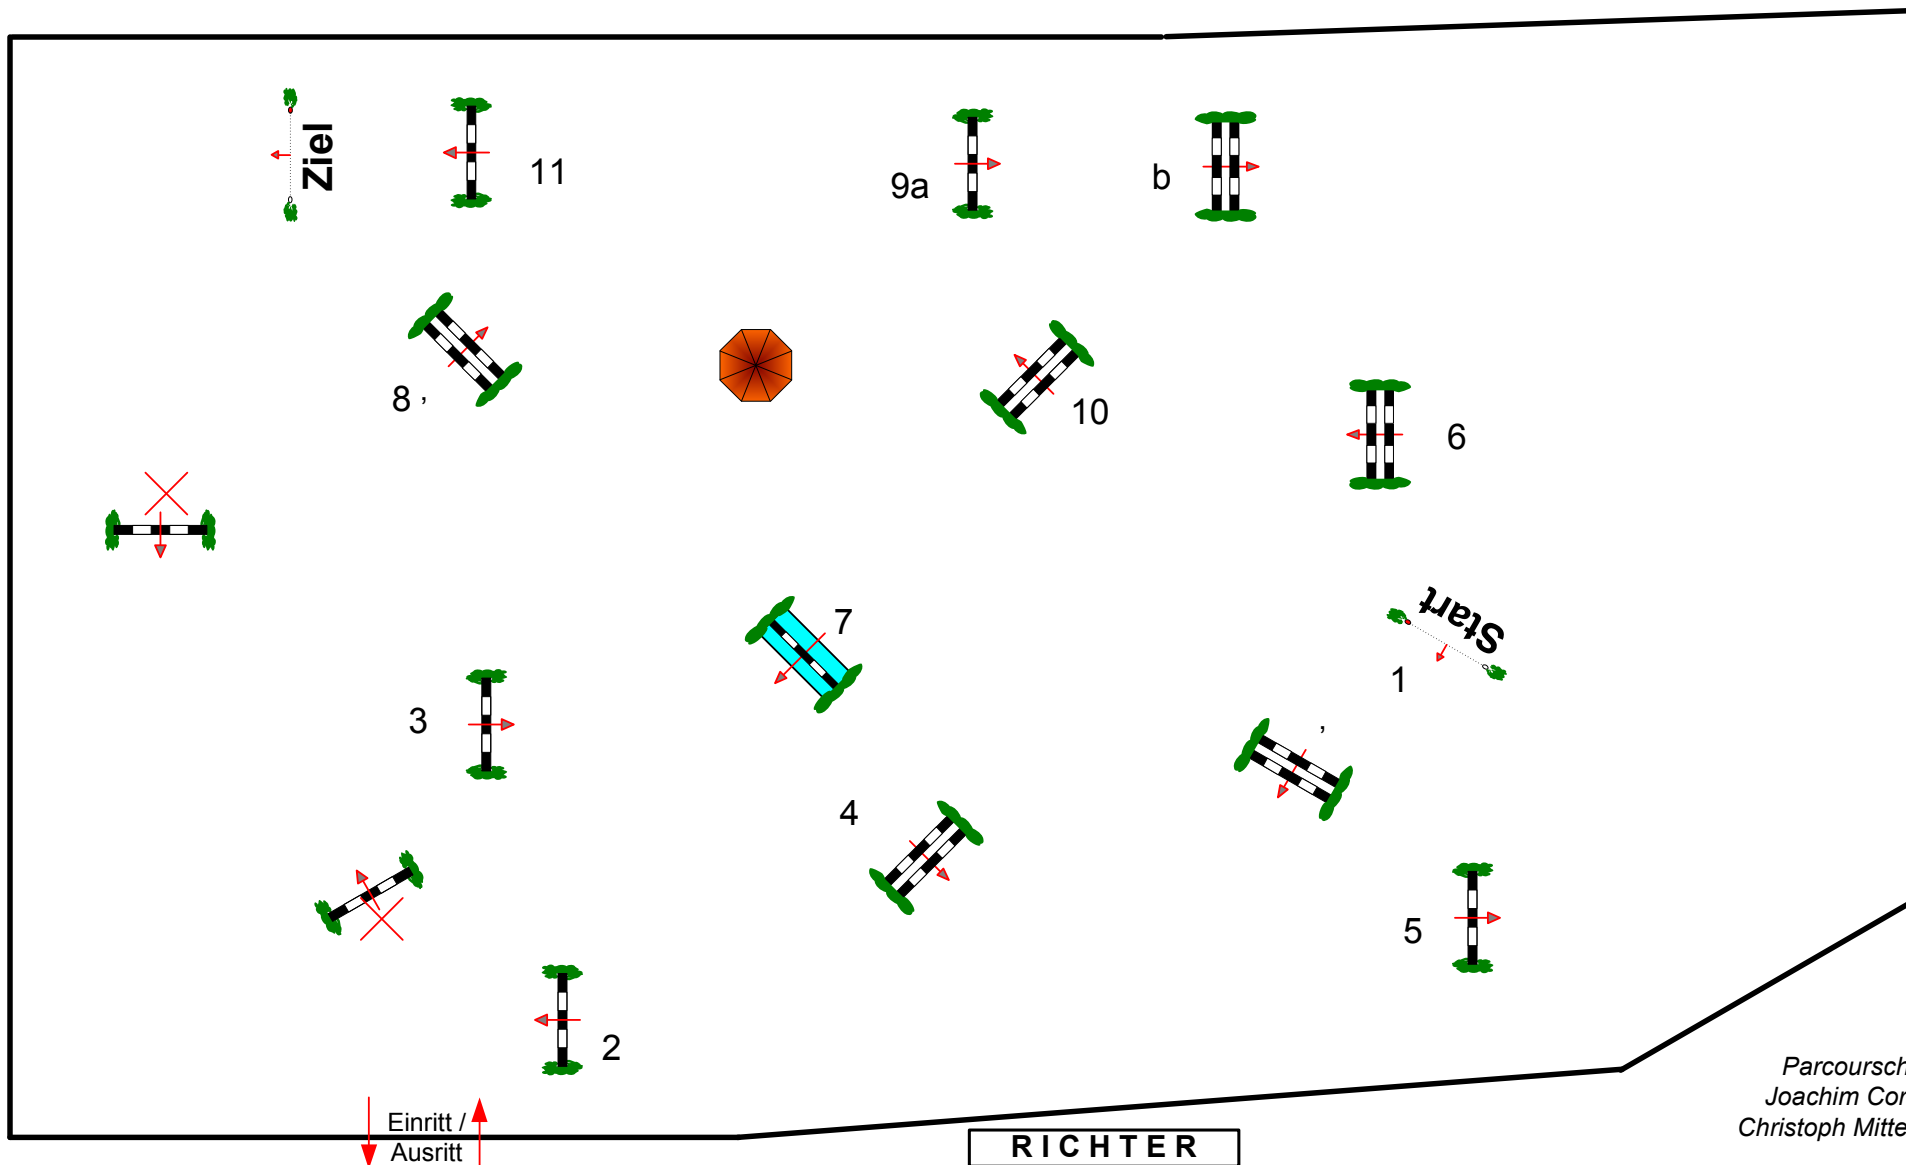

# Voxtrup 2017

Prüfung Nr.: 29

Große Tour

Fehler/Zeit

Klasse: M \*\*

Sonntag, 11. Juni 2017

Beginn: 15:00 Uhr

Richtverf.: A  
LPO § 501 a1  
FEI RG / Art.  
Höhe: 1,35 mtr.

Tempo: 350 m/Min.  
Bahnlänge: 420 mtr.  
Erlaubte Zeit: 72 sek.  
Höchstzeit: 144 sek.

Hindernisse: 11  
Sprünge: 12  
Hindernisfehler: sek.  
Geschl. Hindernis:

1. Stechen über:  
Bahnlänge: 0 mtr.  
Erlaubte Zeit: 0 sek.  
Höchstzeit: 0 sek.

Stechen über:  
Bahnlänge: 0 mtr.  
Erlaubte Zeit: 0 sek.  
Höchstzeit: 0 sek.

Parcourschef  
Joachim Cordes  
Christoph Mittelkamp