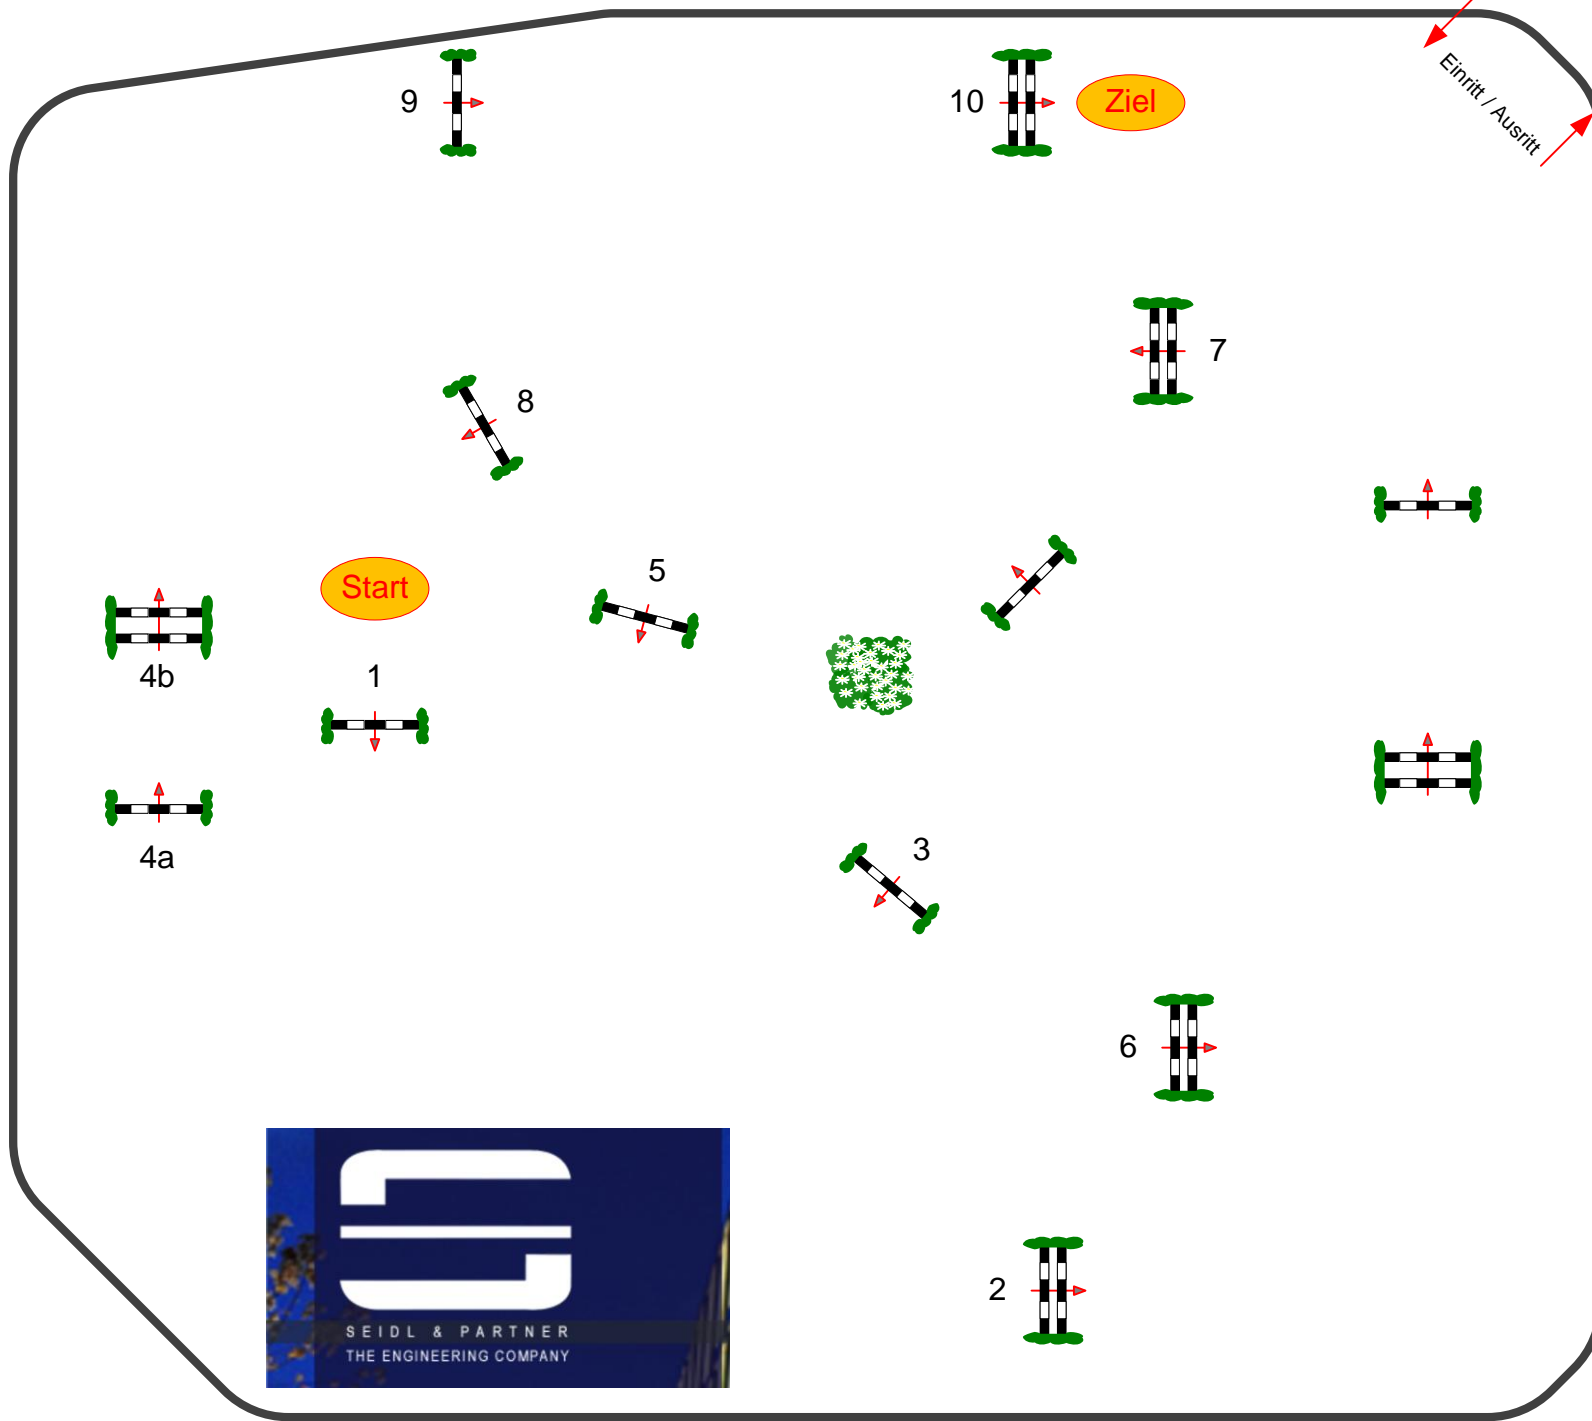

Sonnefeld - Frankenhof 2017

Prüfung Nr.: 9

Pony Springprüfung

Klasse: L

Samstag, 20. Mai 2017

Beginn: 11:00 Uhr

Richtverf.: A
LPO § 501,A1
RG / Art.
Höhe: 1,15 mtr.

Tempo: 350 m/Min.

Bahnlänge: 370 mtr.
Erlaubte Zeit: 64 sek.
Höchstzeit: 128 sek.

Hindernisse: 10
Sprünge: 11
Hindernisfehler: sek.
geschl. Hindernis:

1. Stechen über:

Bahnlänge: 0 mtr.
Erlaubte Zeit: 0 sek.
Höchstzeit: 0 sek.