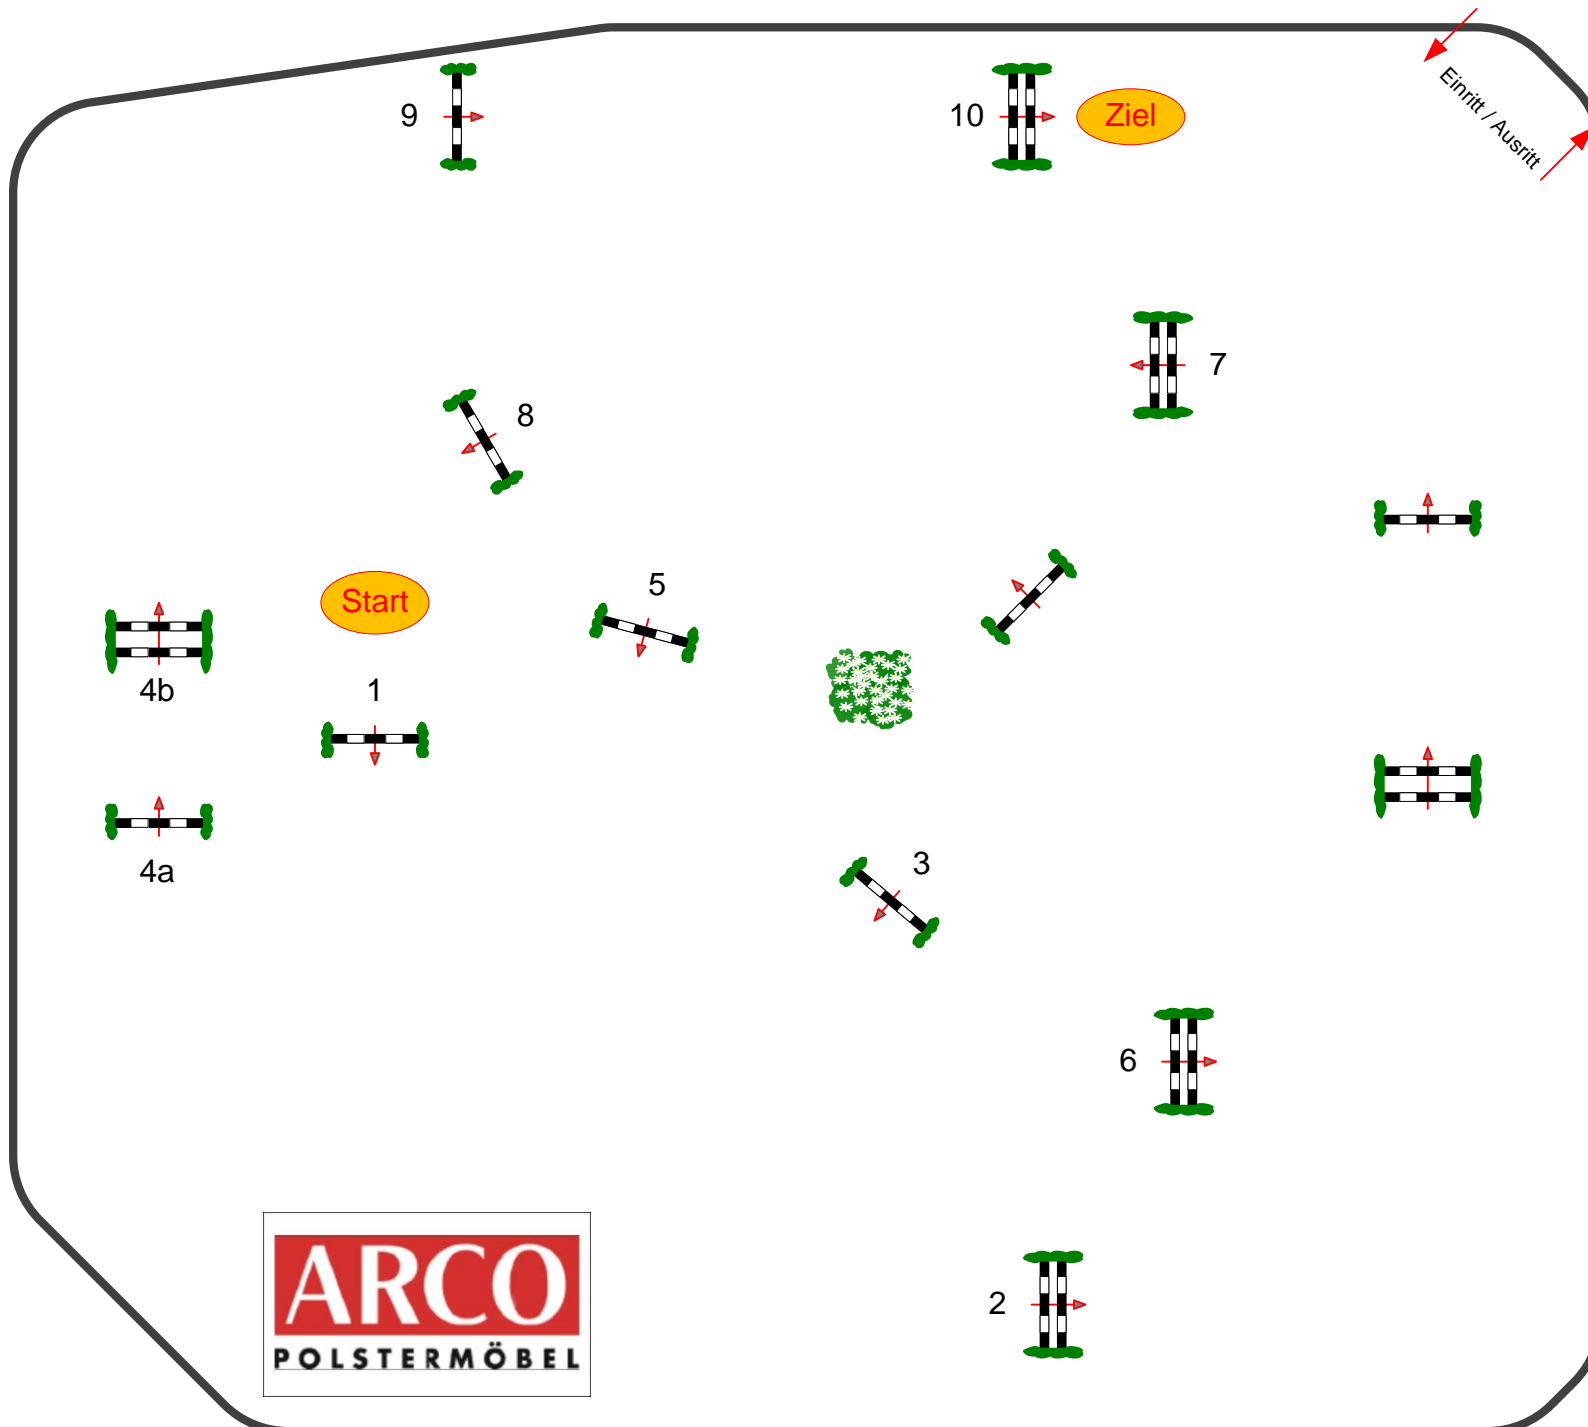

Sonnefeld - Frankenhof 2017

Prüfung Nr.: 11

Springprüfung

Klasse: L

Samstag, 20. Mai 2017

Beginn: 8:00 Uhr

Richtverf.: A
LPO § 501,A1
RG / Art.
Höhe: 1,15 mtr.

Tempo: 350 m/Min.

Bahnlänge: 370 mtr.
Erlaubte Zeit: 64 sek.
Höchstzeit: 128 sek.

Hindernisse: 10
Sprünge: 11
Hindernisfehler: sek.
geschl. Hindernis:

1. Stechen über:

Bahnlänge: 0 mtr.
Erlaubte Zeit: 0 sek.
Höchstzeit: 0 sek.