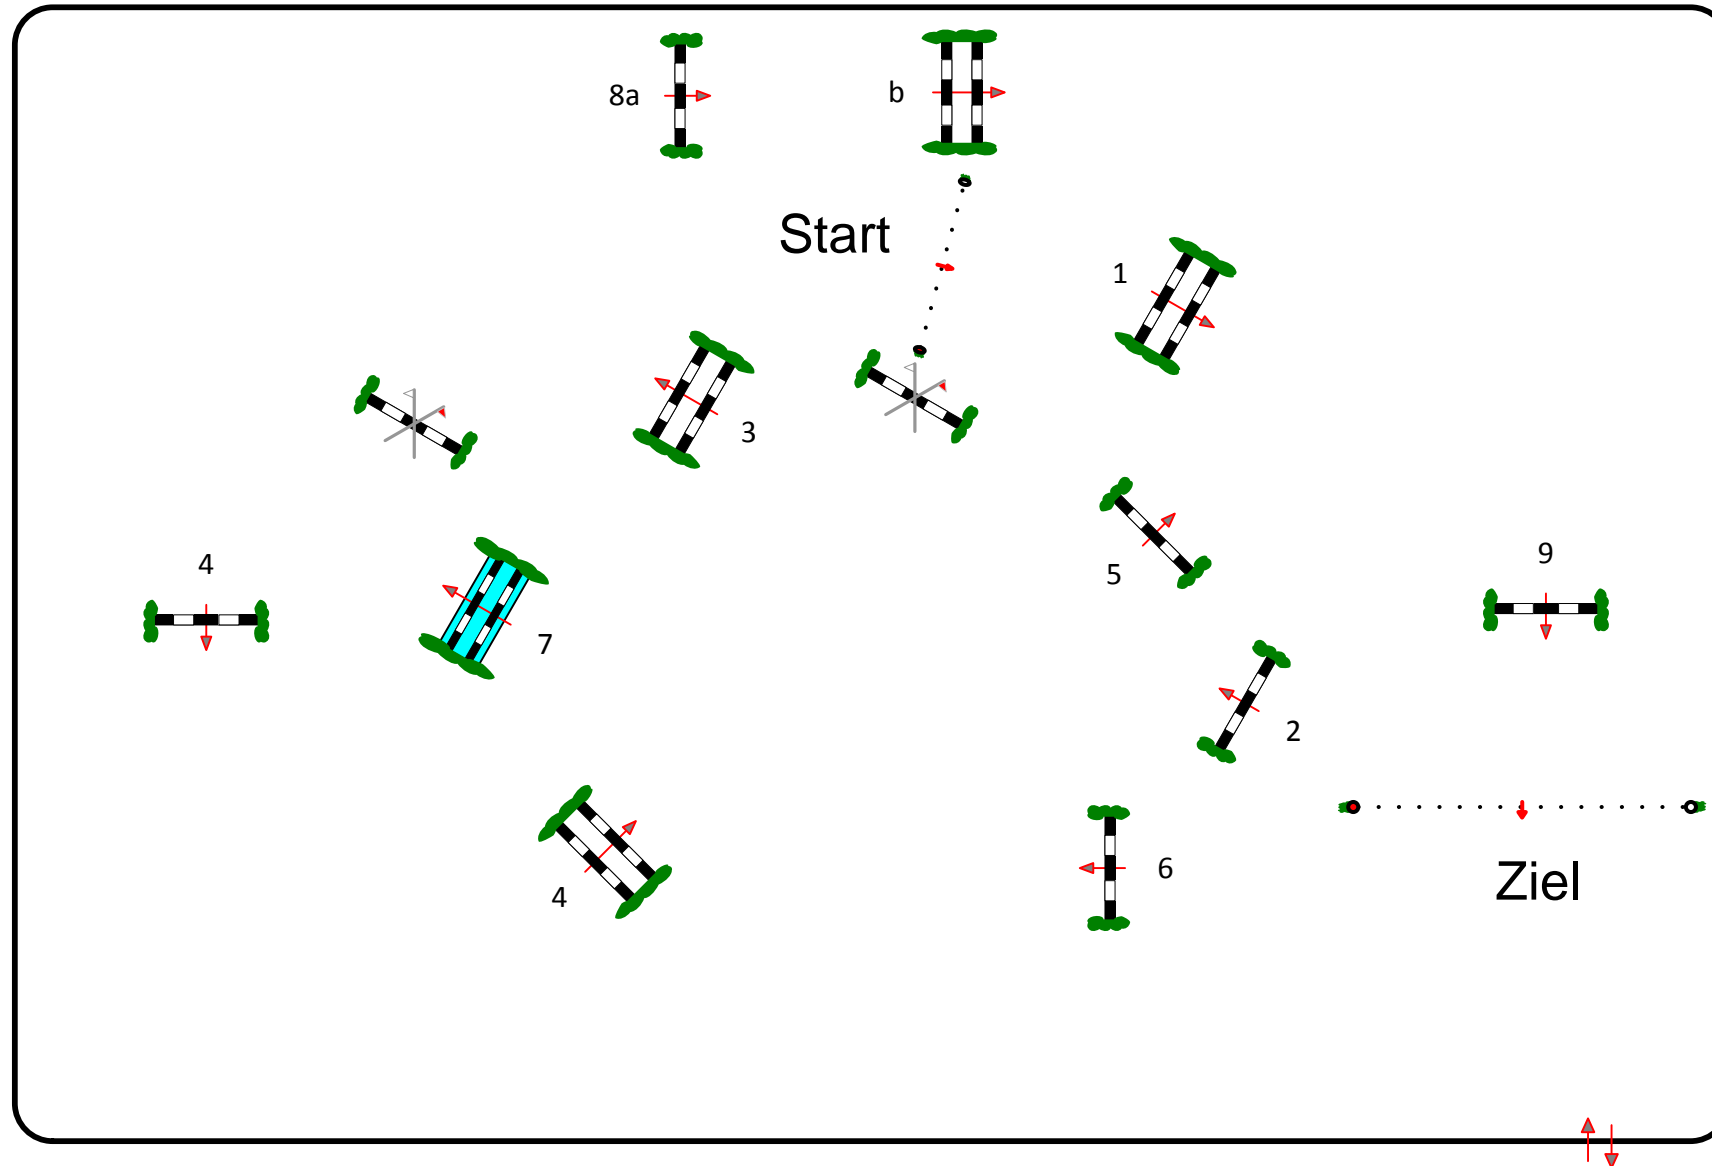

Reitturnier Nortrup 2017

Prüfung Nr.: 27

Stilspringprüfung

Klasse: L

Thursday, May 25, 2017

Beginn: 15:30 Uhr

Richtverf.: D
LPO § 520 / 3a
FEI RG / Art.
Höhe: 1,15 mtr.

Tempo: 350 m/Min.
Bahnlänge: 350 mtr.
Erlaubte Zeit: 60 sek.
Höchstzeit: 120 sek.

Hindernisse: 9
Sprünge: 10
Hindernisfehler: sek.
Geschl. Hindernis:

1. Stechen über:
Bahnlänge: 0 mtr.
Erlaubte Zeit: 0 sek.
Höchstzeit: 0 sek.

2. Stechen über:
Bahnlänge: 0 mtr.
Erlaubte Zeit: 0 sek.
Höchstzeit: 0 sek.