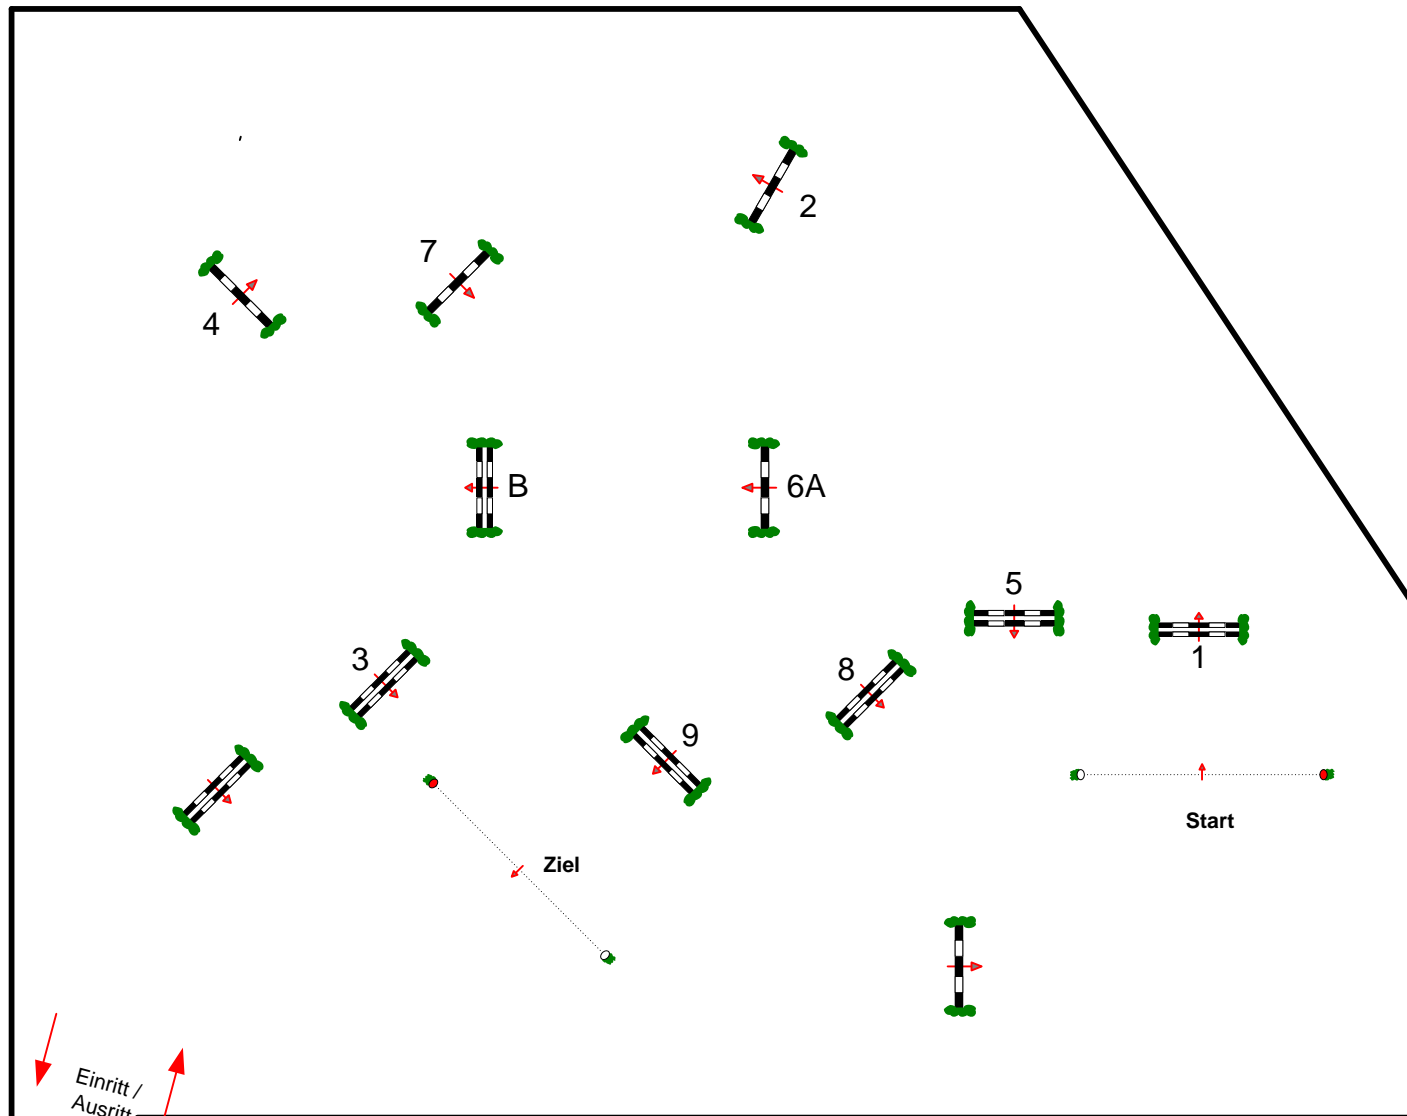

# Pfingstturnier Essingen 2017

Prüfung Nr.: 8

Springferde Tour

Springferde-LP

Klasse: L

Montag, 5. Juni 2017

Beginn: 9:45 Uhr

Richtverf.: A  
LPO § 363.1  
RG / Art.  
Höhe: 1,15 mtr.

Tempo: 350 m/Min.

Bahnlänge: 390 mtr.  
Erlaubte Zeit: 67 sek.  
Höchstzeit: 134 sek.

Hindernisse: 9  
Sprünge: 10  
Hindernisfehler: sek.  
geschl. Hindernis:

über:

Bahnlänge: 0 mtr.  
Erlaubte Zeit: 0 sek.  
Höchstzeit: 0 sek.

Einritt /  
Ausritt

Richter