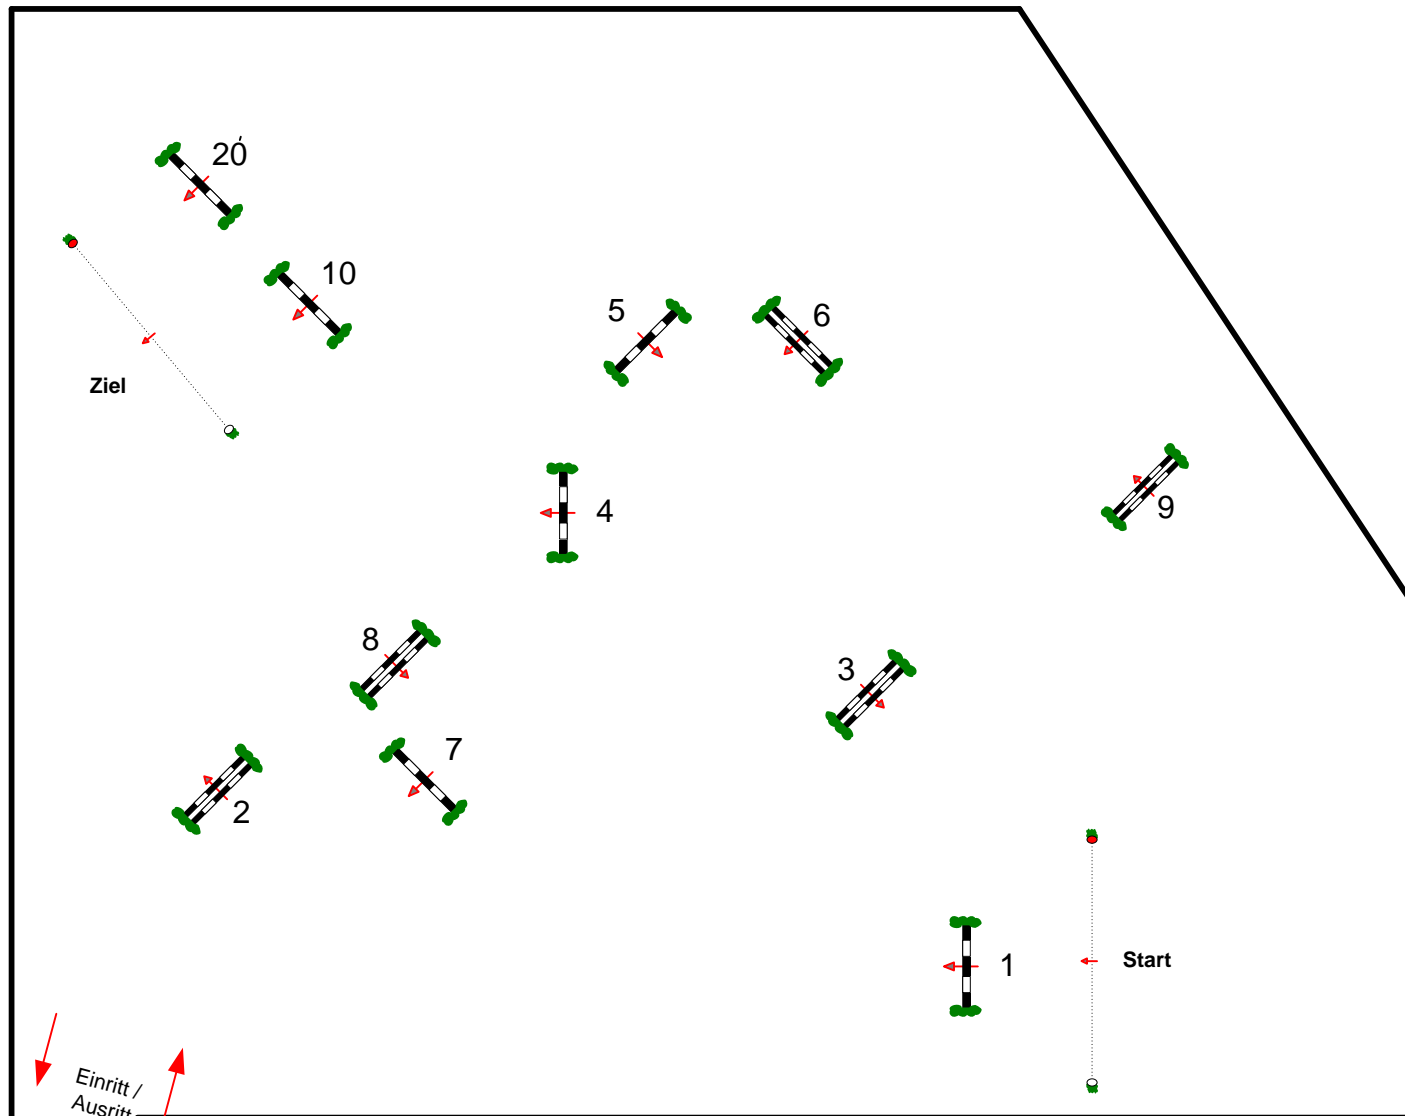

# Pfingstturnier Essingen 2017

Prüfung Nr.: 13

Mittlere Tour

Punkte-Spring-LP

Klasse: L

Montag, 5. Juni 2017

Beginn: 12:30 Uhr

Richtverf.: A  
LPO § 363.1  
RG / Art.  
Höhe: 1,15 mtr.

Tempo: 350 m/Min.

Bahnlänge: 370 mtr.  
Erlaubte Zeit: 64 sek.  
Höchstzeit: 128 sek.

Hindernisse: 10  
Sprünge: 10  
Hindernisfehler: sek.  
geschl. Hindernis:

über:

Bahnlänge: 0 mtr.  
Erlaubte Zeit: 0 sek.  
Höchstzeit: 0 sek.

Einritt /  
Ausritt

Richter