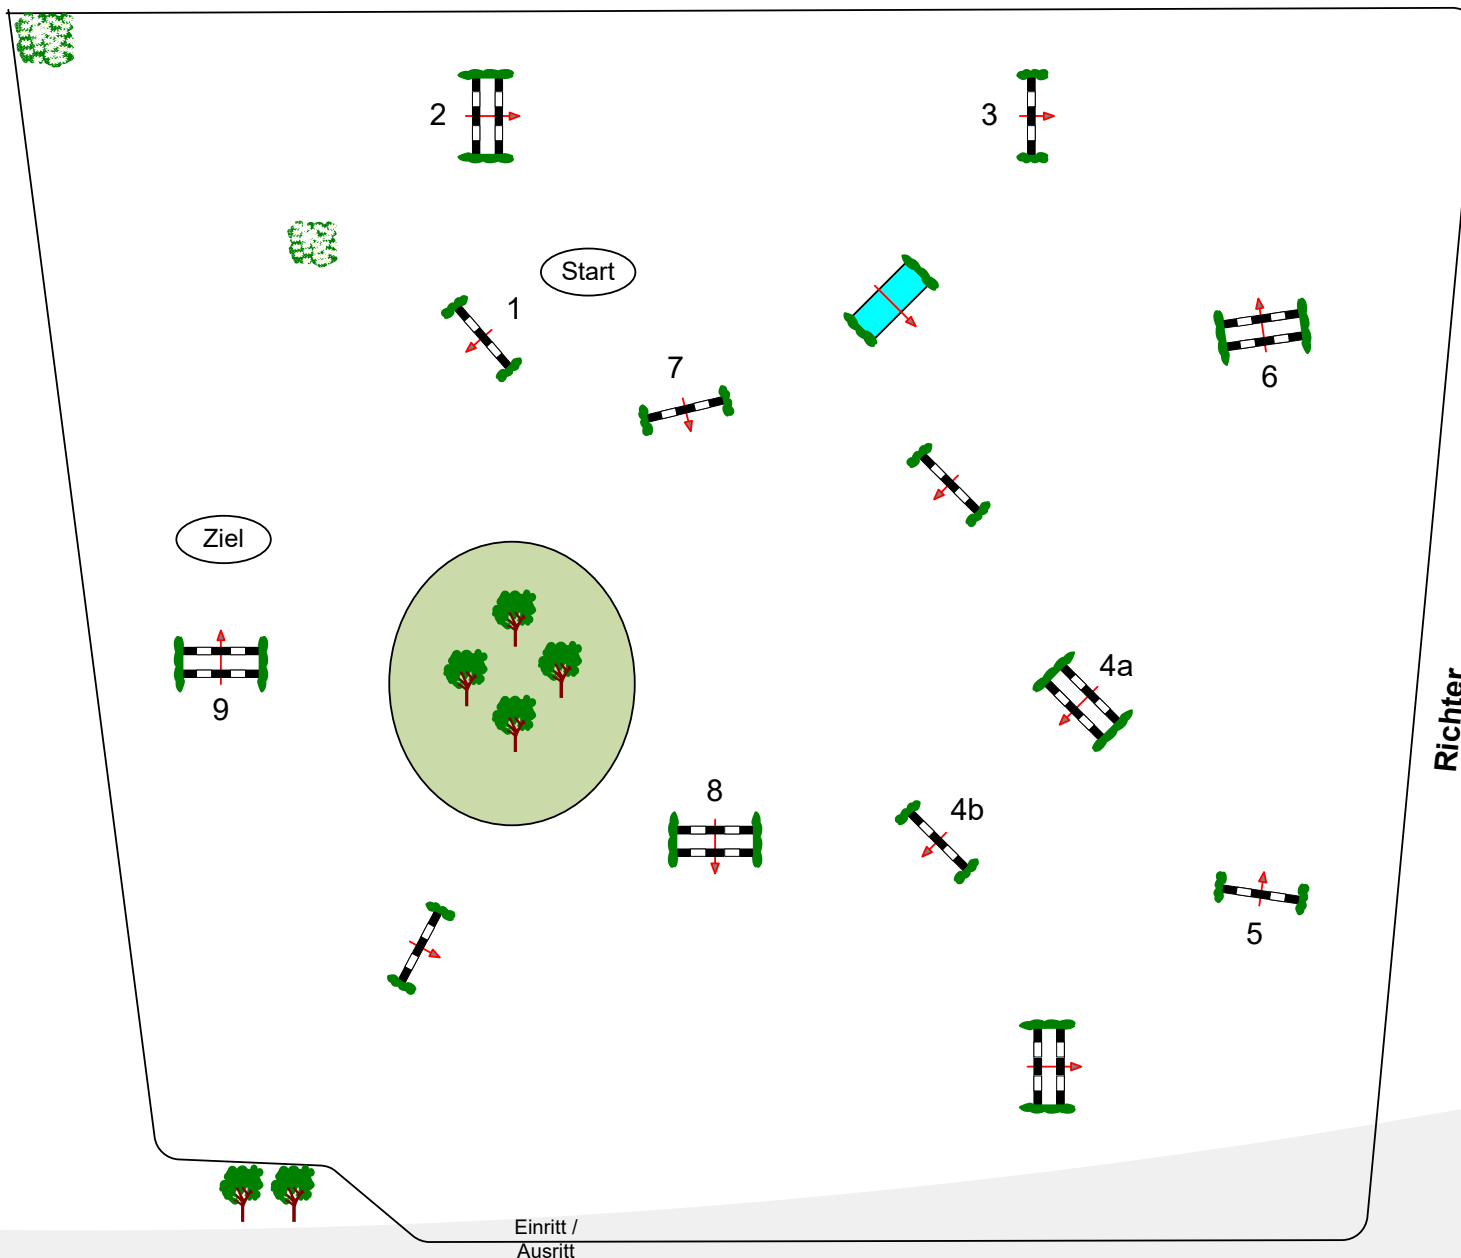

Weser Ems Meisterschaft Cloppenburg 2017

Donnerstag, 22. Juni 2017

Beginn: 15:45 Uhr

13 Springponyprüfung K1.A** (E + 150,00 €, ZP)

Einlaufprüfung für 5 jähr. Ponys Ponys: 4+5 jähr. Deutsche Reitponys (gem. ZVO der FN Bereich Zucht) der Liste 1 gem. LPO

Teiln.: Junioren, Jahrg.99+jün. LK 1-6 zu A
Je Teilnehmer 3 Startplätze Ausr. 70

Richtv: 363,1

Tempo: 350 m/Min.

Bahnlänge: 360 mtr.

Erlaubte Zeit: 62 sek.

Höchstzeit: 124 sek.

Hindernisse: 9

Sprünge: 10

Hindernisfehler: sek.

geschl. Hindernis:

1. Stechen über:

Bahnlänge: 0 mtr.

Erlaubte Zeit: 0 sek.

Höchstzeit: 0 sek.

Course Designer
Werner Tapken
Melanie Pierzina