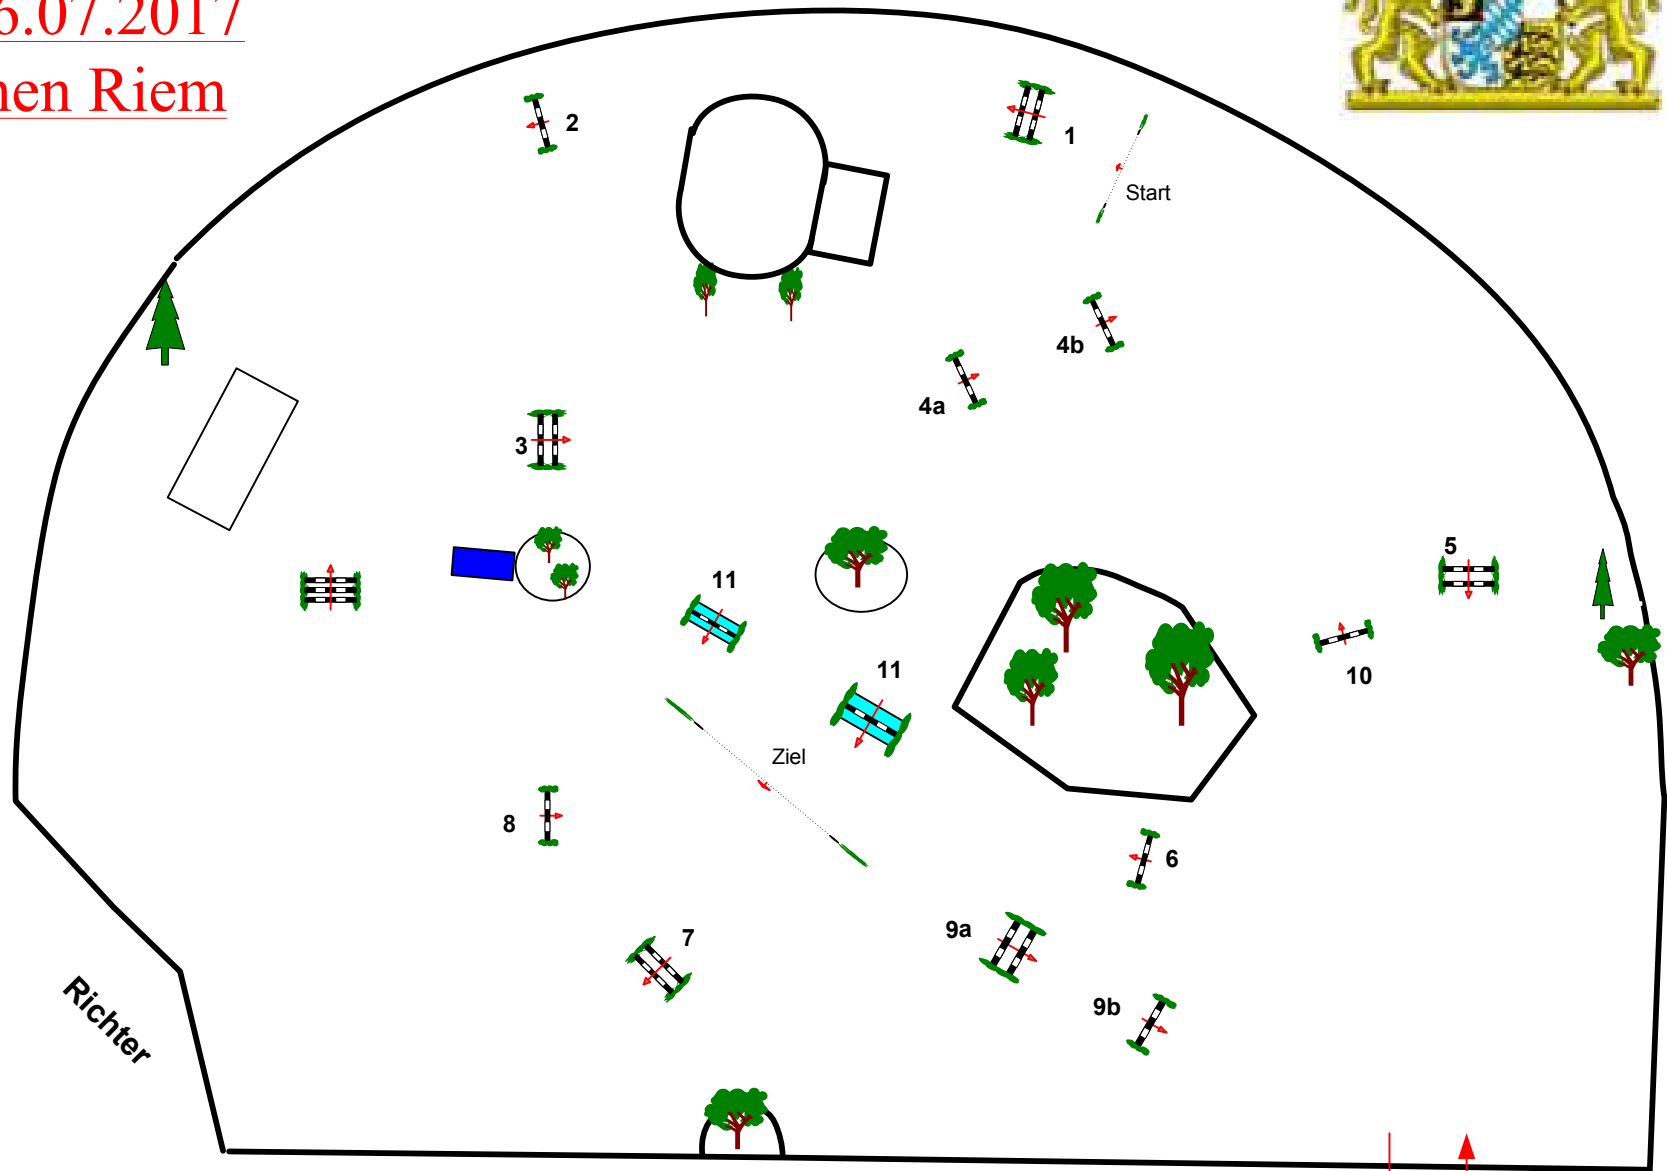

# Bayerische Meisterschaften

14. – 16.07.2017

München Riem

Prüfung Nr.: 31

1 WP Jun II / Children

Springprüfung

Klasse: L

Freitag, 14. Juli 2017

Beginn: 12:00 Uhr

Course Designer

Johann Sailer  
Steffen Bühling  
Manfred Herzog

Richtver.: A  
LPO § 501,A.1  
FEI RG / Art.  
Höhe: 1,15 mtr.

Tempo: 350 m/Min.  
Bahnlänge: 460 mtr.  
Erlaubte Zeit: 79 sek.  
Höchstzeit: 158 sek.

Hindernisse: 11  
Sprünge: 13  
Hindernisfehler: sek.  
Geschl. Hindernis:

1. Stechen über:  
Bahnlänge: 0 mtr.  
Erlaubte Zeit: 0 sek.  
Höchstzeit: 0 sek.