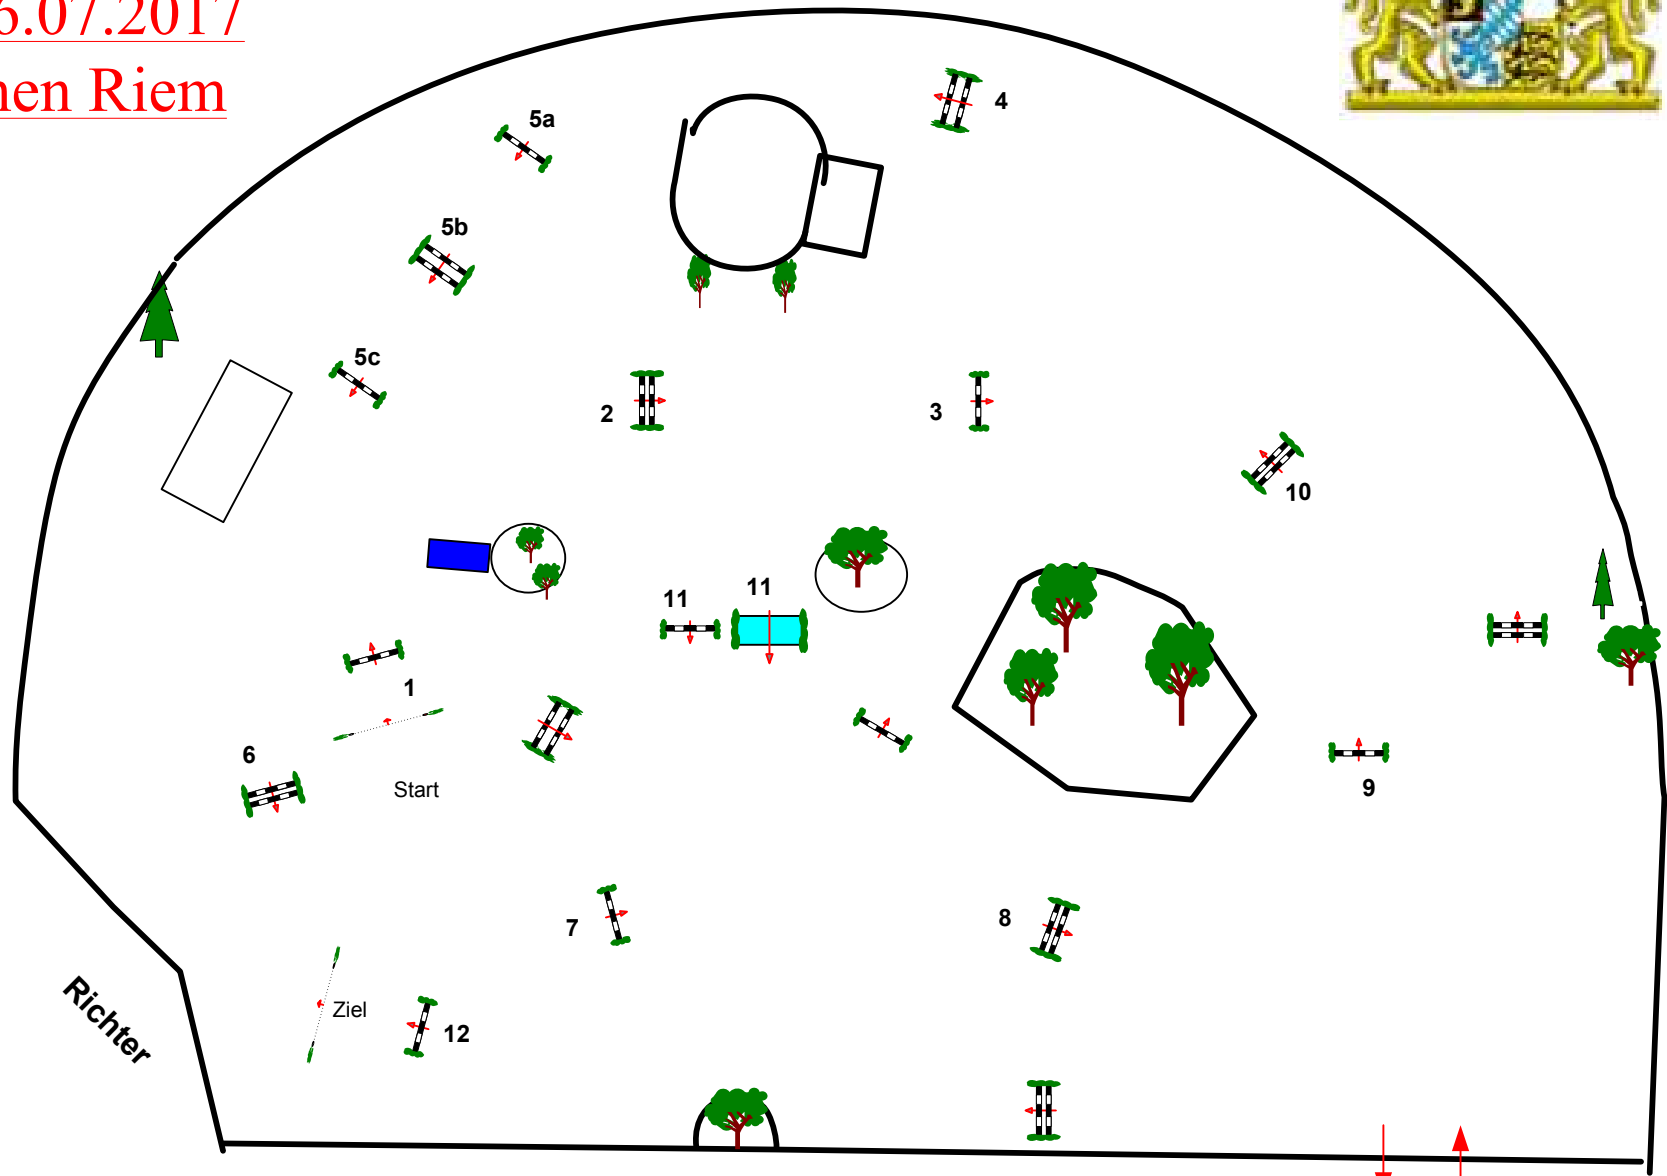

Beginn: 8:00 Uhr

**Course Designer**

Johann Sailer  
Steffen Bühling  
Manfred Herzog

Richtverf.: A  
LPO § 501,A.1  
FEI RG / Art.  
Höhe: 1,25 mtr.

Tempo: 350 m/Min.  
Bahnlänge: 460 mtr.  
Erlaubte Zeit: 79 sek.  
Höchstzeit: 158 sek.

Hindernisse: 12  
Sprünge: 14  
Hindernisfehler: sek.  
Geschl. Hindernis:

1. Stechen über:  
Bahnlänge: 0 mtr.  
Erlaubte Zeit: 0 sek.  
Höchstzeit: 0 sek.