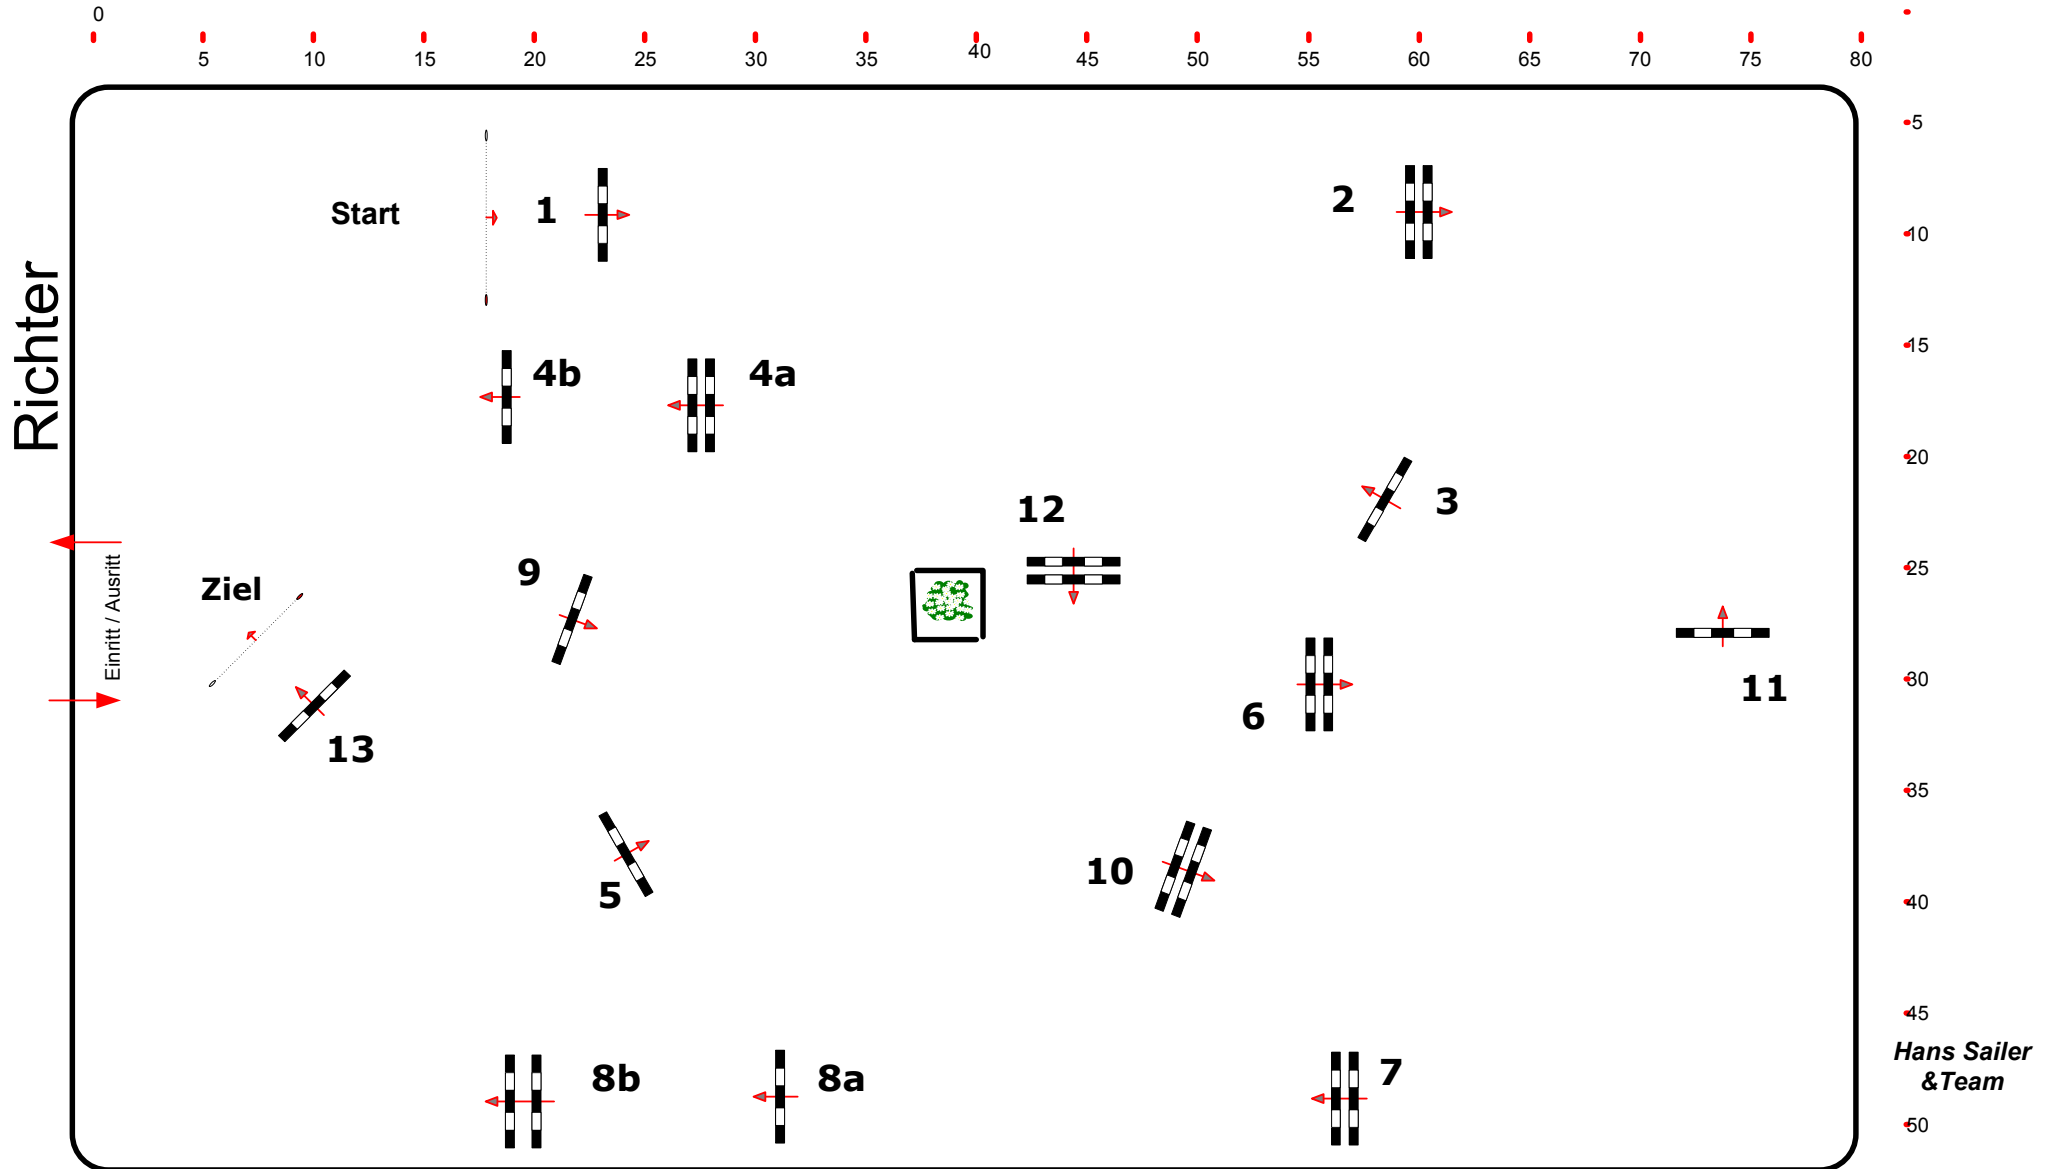

Kirchstockach 03.08. - 13.08.2017

Prüfung Nr.: 40

Springprüfung Qualifikation Bayernchampionat Klasse: S**

Freitag, 11. August 2017

Beginn: 16:00 Uhr

Richtverf.: A
LPO § 501 / A 1
FEI RG / Art.
Höhe: 1,45 mtr.

Tempo: 350 m/Min.
Bahnlänge: 470 mtr.
Erlaubte Zeit: 81 sek.
Höchstzeit: 162 sek.

Hindernisse: 13
Sprünge: 15
Hindernisfehler: sek.
Geschl. Hindernis:

1. Stechen
Bahnlänge: 0 mtr.
Erlaubte Zeit: 0 sek.
Höchstzeit: 0 sek.