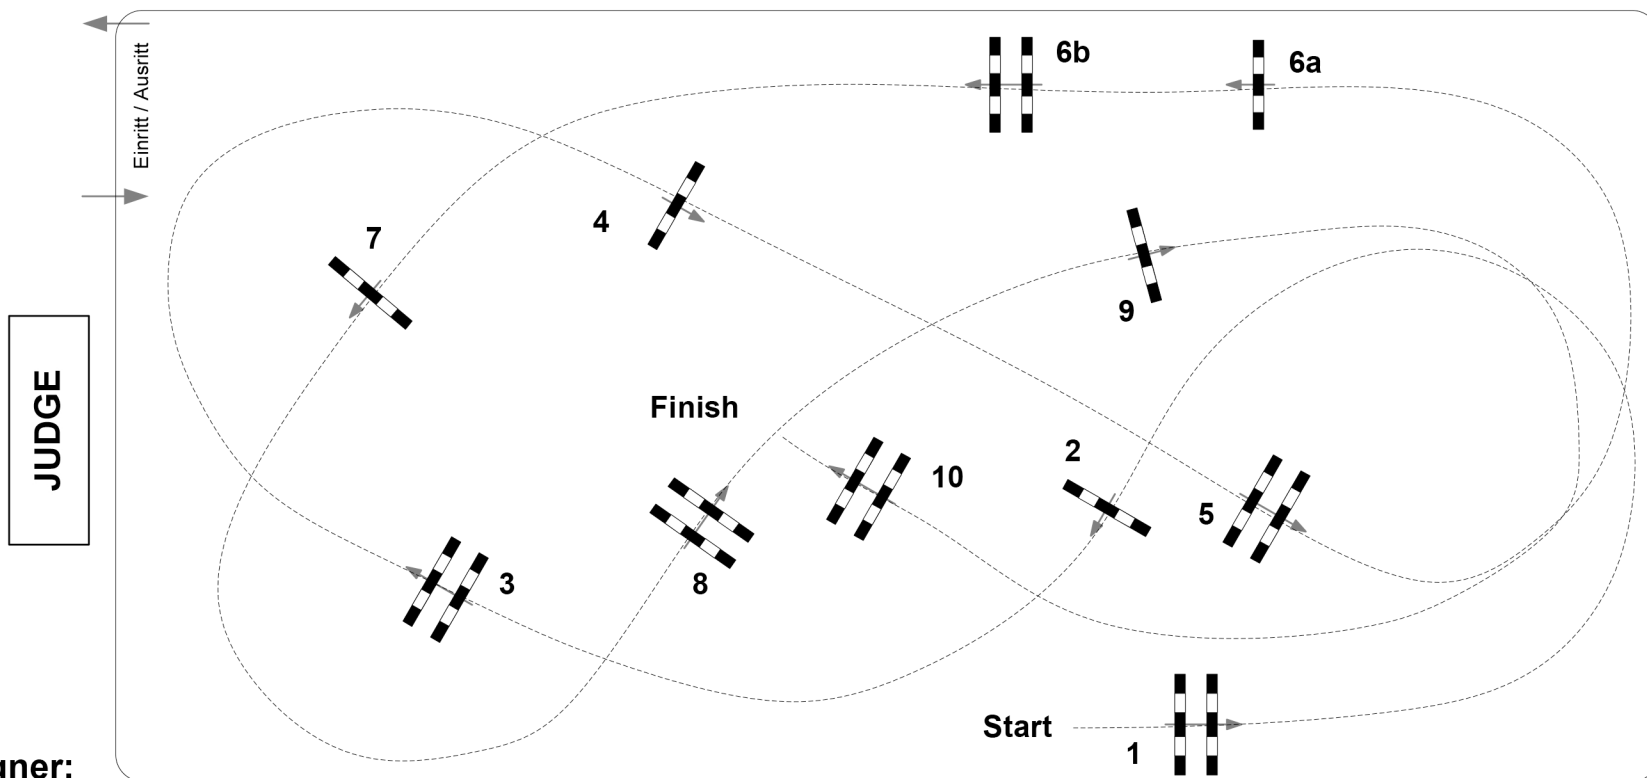

Class No.: 5 VIP Tour Competition against the clock 6th October 2017 Beginn: 8:00 Uhr

Richtverf.: LPO § FEI RG / Art. 238.2.1 Höhe: 1,20 mtr.	Tempo: 350 m/Min. Bahnlänge: 340 mtr. Erlaubte Zeit: 59 sek. Höchstzeit: 118 sek.	Hindernisse: 10 Sprünge: 11 Hindernisfehler: sek. Geschl. Hindernis:	1. Stechen über: Bahnlänge: 0 mtr. Erlaubte Zeit: 0 sek. Höchstzeit: 0 sek.	2. Stechen über: Bahnlänge: 0 mtr. Erlaubte Zeit: 0 sek. Höchstzeit: 0 sek.
--	--	---	--	--

Course Designer:

Peter SCHUMACHER
Magdolna ERDELYI
Eran GIULI