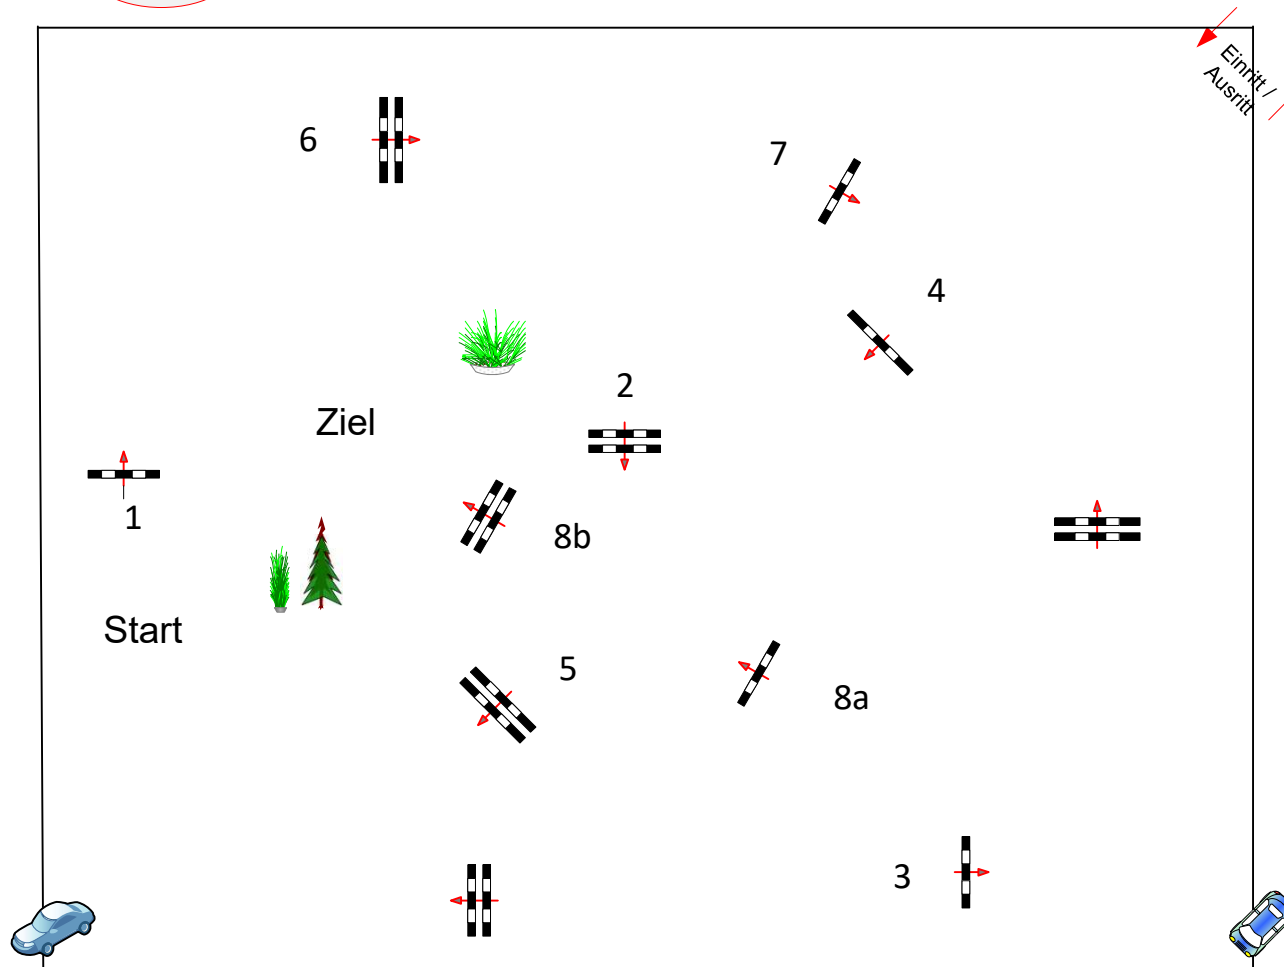

Richtverf.: A  
LPO § 363.1  
RG / Art. LPO  
Höhe: 1,05 mtr.

Tempo: 350 m/Min.

Bahnlänge: 365 mtr.  
Erlaubte Zeit: 63 sek.  
Höchstzeit: 126 sek.

Hindernisse: 8  
Sprünge: 9  
Hindernisfehler: sek.  
geschl. Hindernis:

2. Phase über:

Bahnlänge: 0 mtr.  
Erlaubte Zeit: 0 sek.  
Höchstzeit: 0 sek.

2. Stechen über:

Bahnlänge: 0 mtr.  
Erlaubte Zeit: 0 sek.  
Höchstzeit: 0 sek.

RICHTER

Parcourschef Reinh.Rölver /  
Gerd Witte