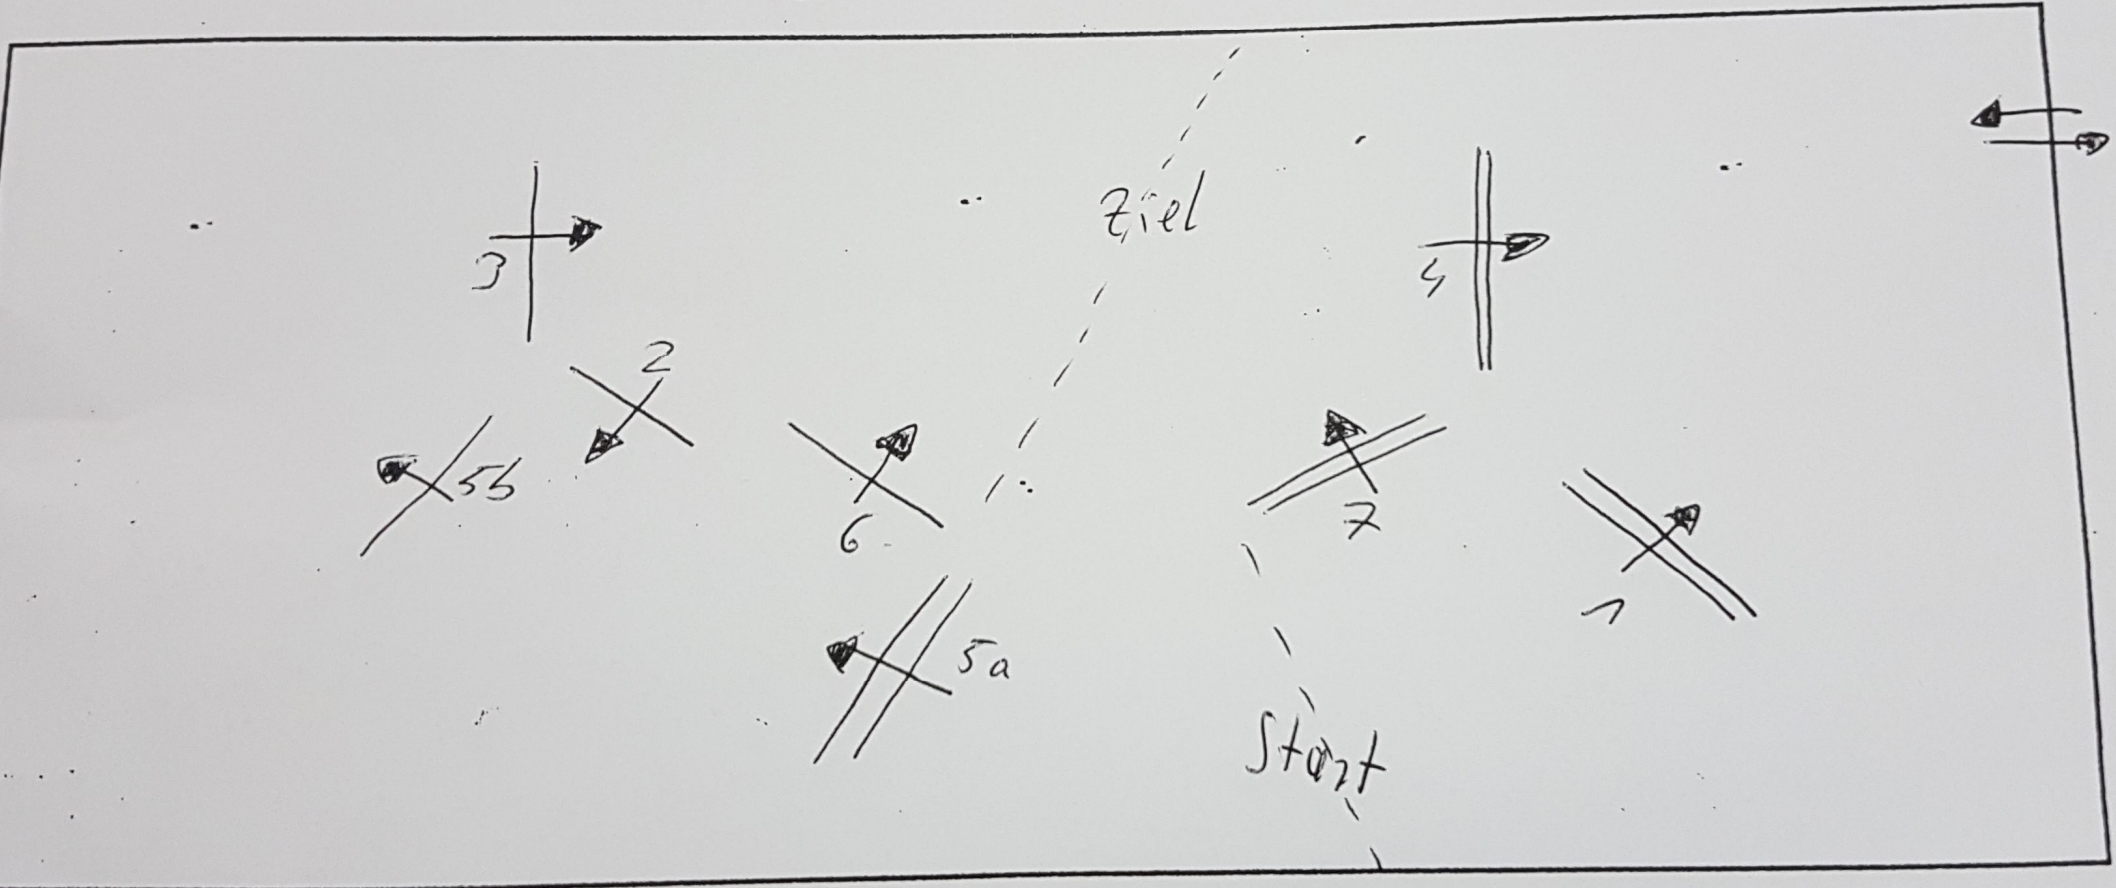

Prüfung Nr.: 3

Reitturnier in Dinklage
Klasse: A*

Tag: 3.2.2018

Beginn: 10³⁰

Richtverf.: 520,3a
LPO §
Tempo: 300 m/Min.

Bahnlänge: 270
Erlaubte Zeit: 54
Höchstzeit: 108

Hindernisse: 1-7
Sprünge:
Hindernisfehler: 1 sek.

Stechen über:
Bahnlänge:
Erlaubte Zeit:
Höchstzeit:

Jury