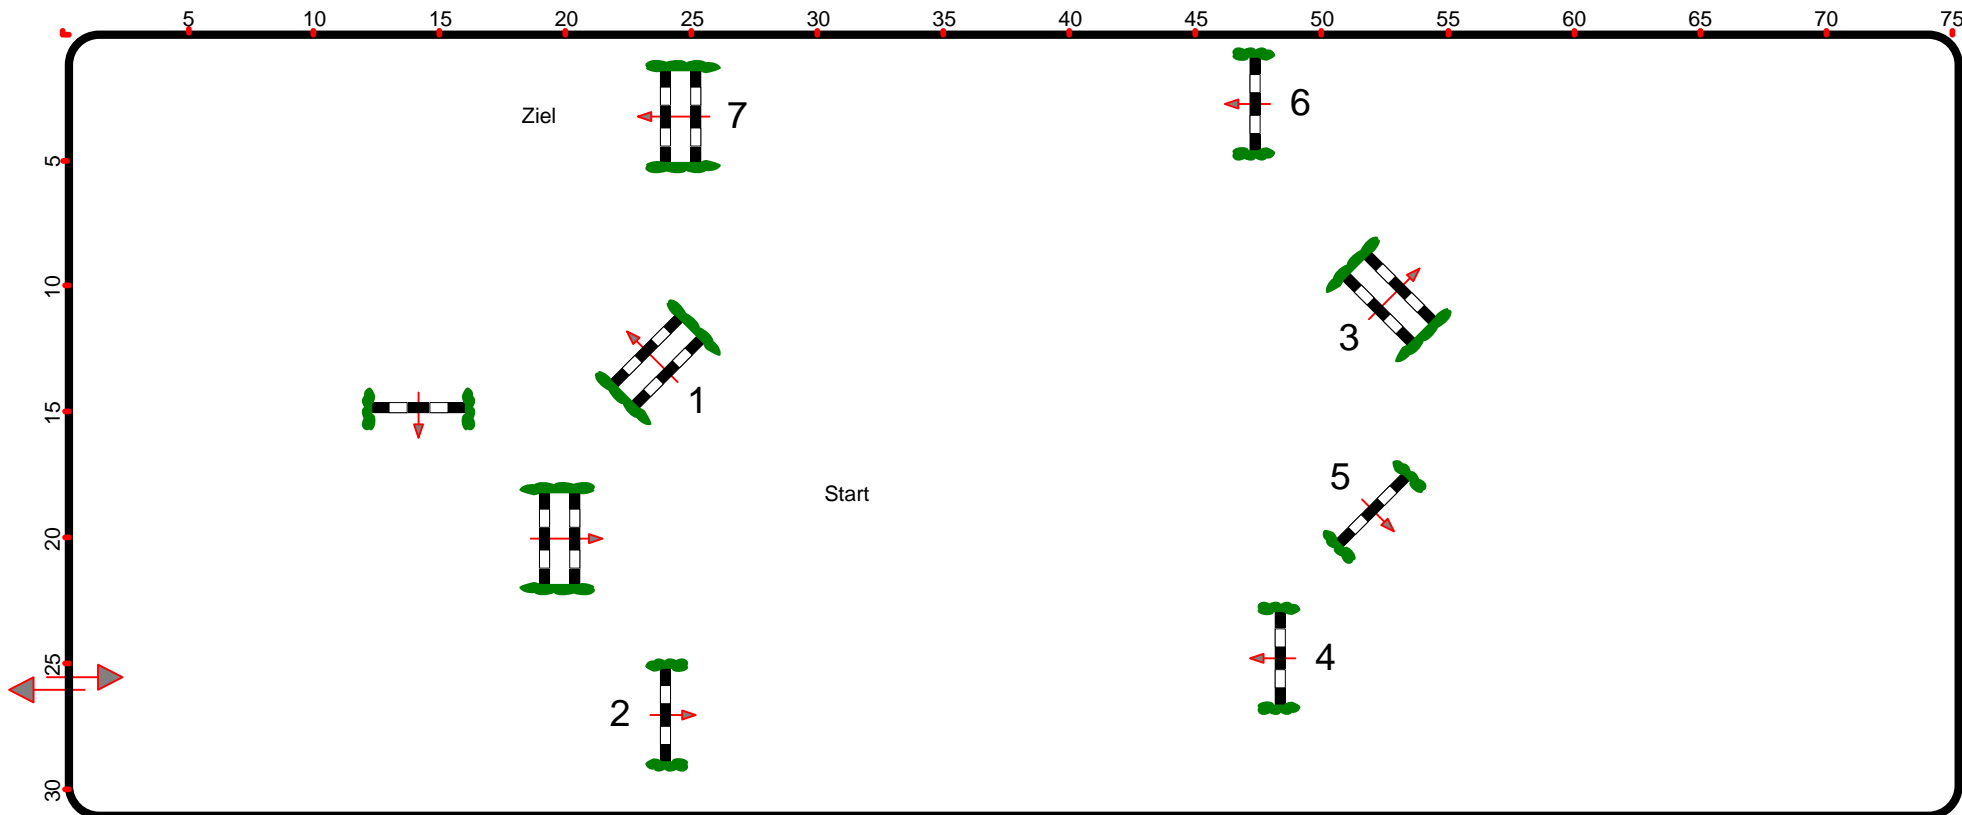

# 1. Sommerturnier Burg Gretesch 2018

**6 Stilspring-WB - mit Erlaubter Zeit (EZ)**  
**60cm (E + 100,00 €)**  
 Pferde/Ponys: 5j.+ält.  
 Teiln.: Alle Alterskl., Jahrg.10+ält. LK 7,0 zu B  
 Ausr. WB 265 Richtv: WB 265  
 Einsatz: 8 €; VN:15; SF: L

Prüfung Nr.: 6

Stil-Spring-WB mit EZ

Klasse:

Samstag, 25. August 2018 Beginn: 8:15 Uhr

Richtverf.: A  
 LPO § 501,A1  
 FEI RG / Art.  
 Höhe: 0,60 mtr.

Tempo: 350 m/Min.  
 Bahnlänge: 340 mtr.  
 Erlaubte Zeit: 59 sek.  
 Höchstzeit: 118 sek.

Hindernisse: 7  
 Sprünge: 8  
 Hindernisfehler: sek.  
 Geschl. Hindernis:

1. Stechen über:  
 Bahnlänge: mtr.  
 Erlaubte Zeit: 60 sek.  
 Höchstzeit: 120 sek.

RICHTER