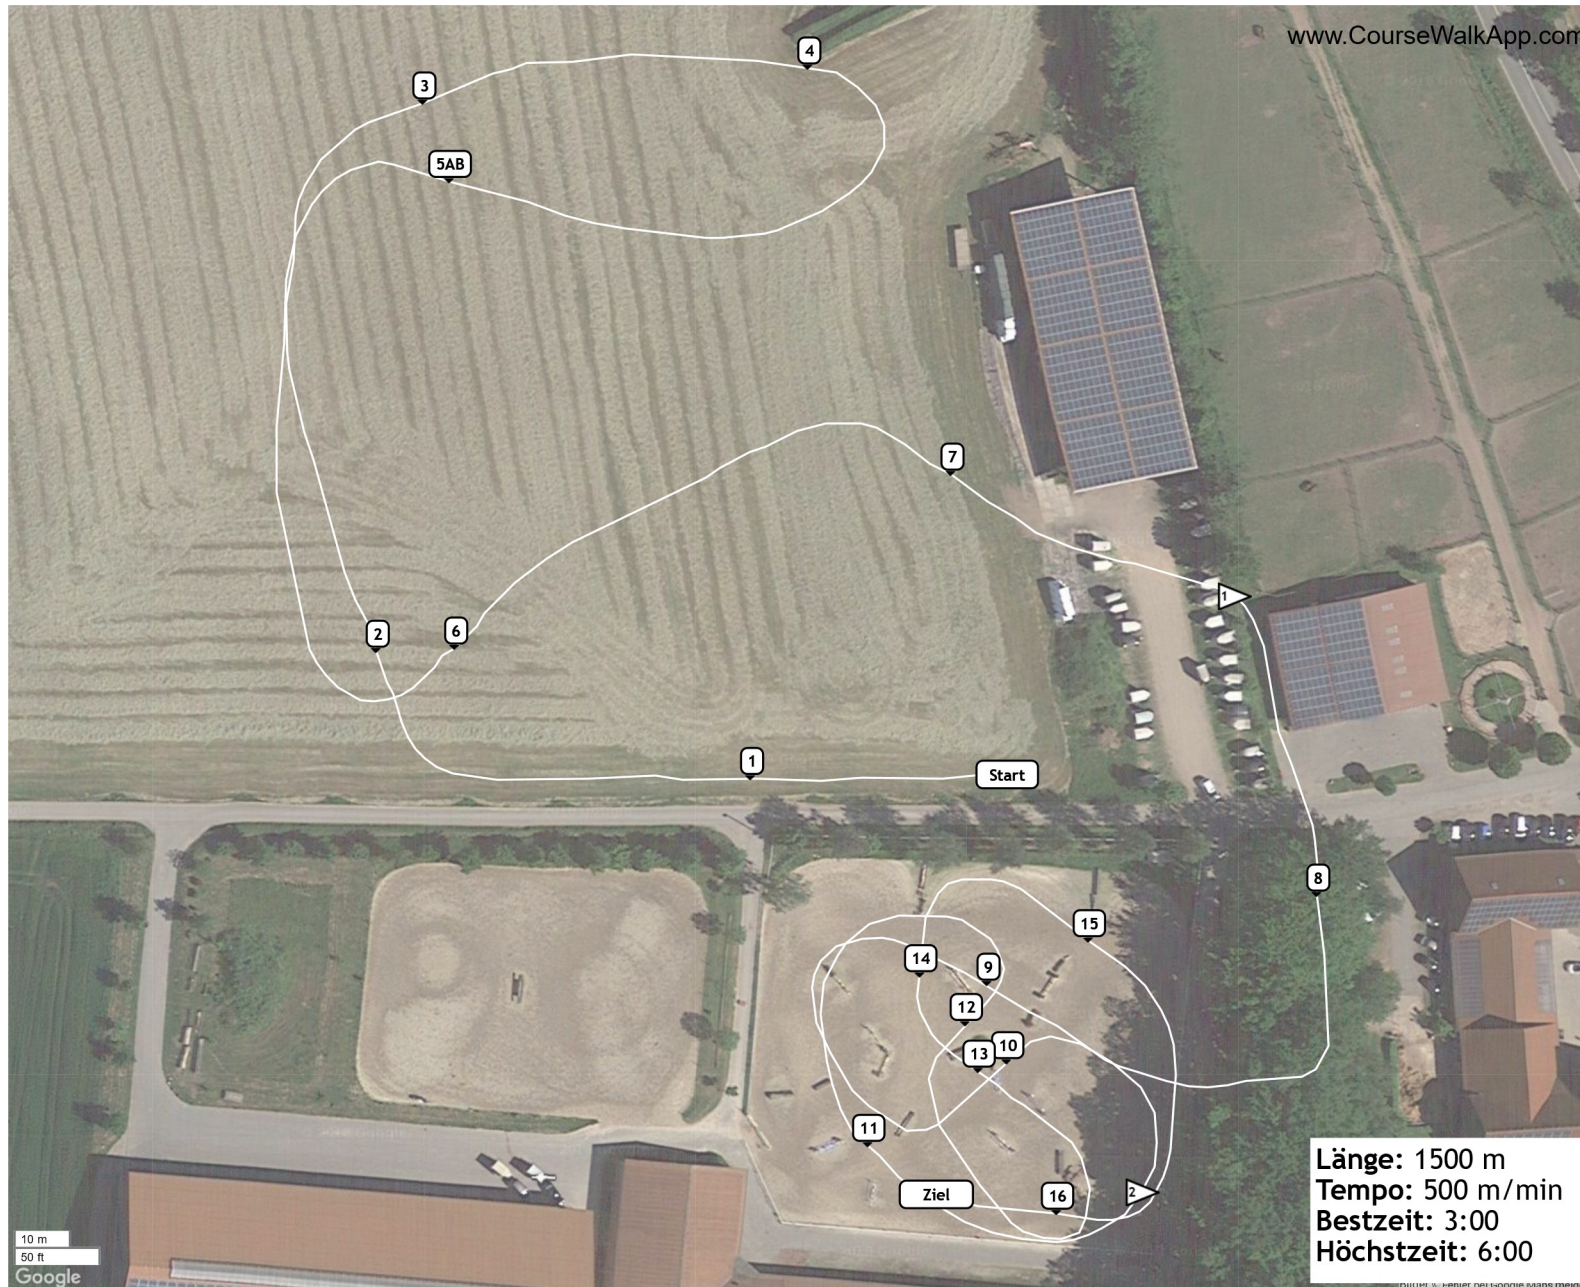

Werne 31.03.2018

# Geländeritt Kl. A\*\* mit Stilwertung

- 1 Buche
- 2 Schweinerücken
- 3 Palisade
- 4 Schmale Hecke
- 5AB Versetzte Blumenbänke
- 6 Baumscheiben
- 7 Trakehner
- ▶ Pflichttor
- 8 Wassereinsprung
- 9 Hecke
- 10 Entenhaus
- ▶ Pflichttor
- 11 Wilhelm's Baumscheiben
- 12 Entenhaus
- 13 Baumstamm
- 14 Trapez
- 15 Niklas Wurzel
- 16 Kastenwagen

Länge: 1500 m  
Tempo: 500 m/min  
Bestzeit: 3:00  
Höchstzeit: 6:00