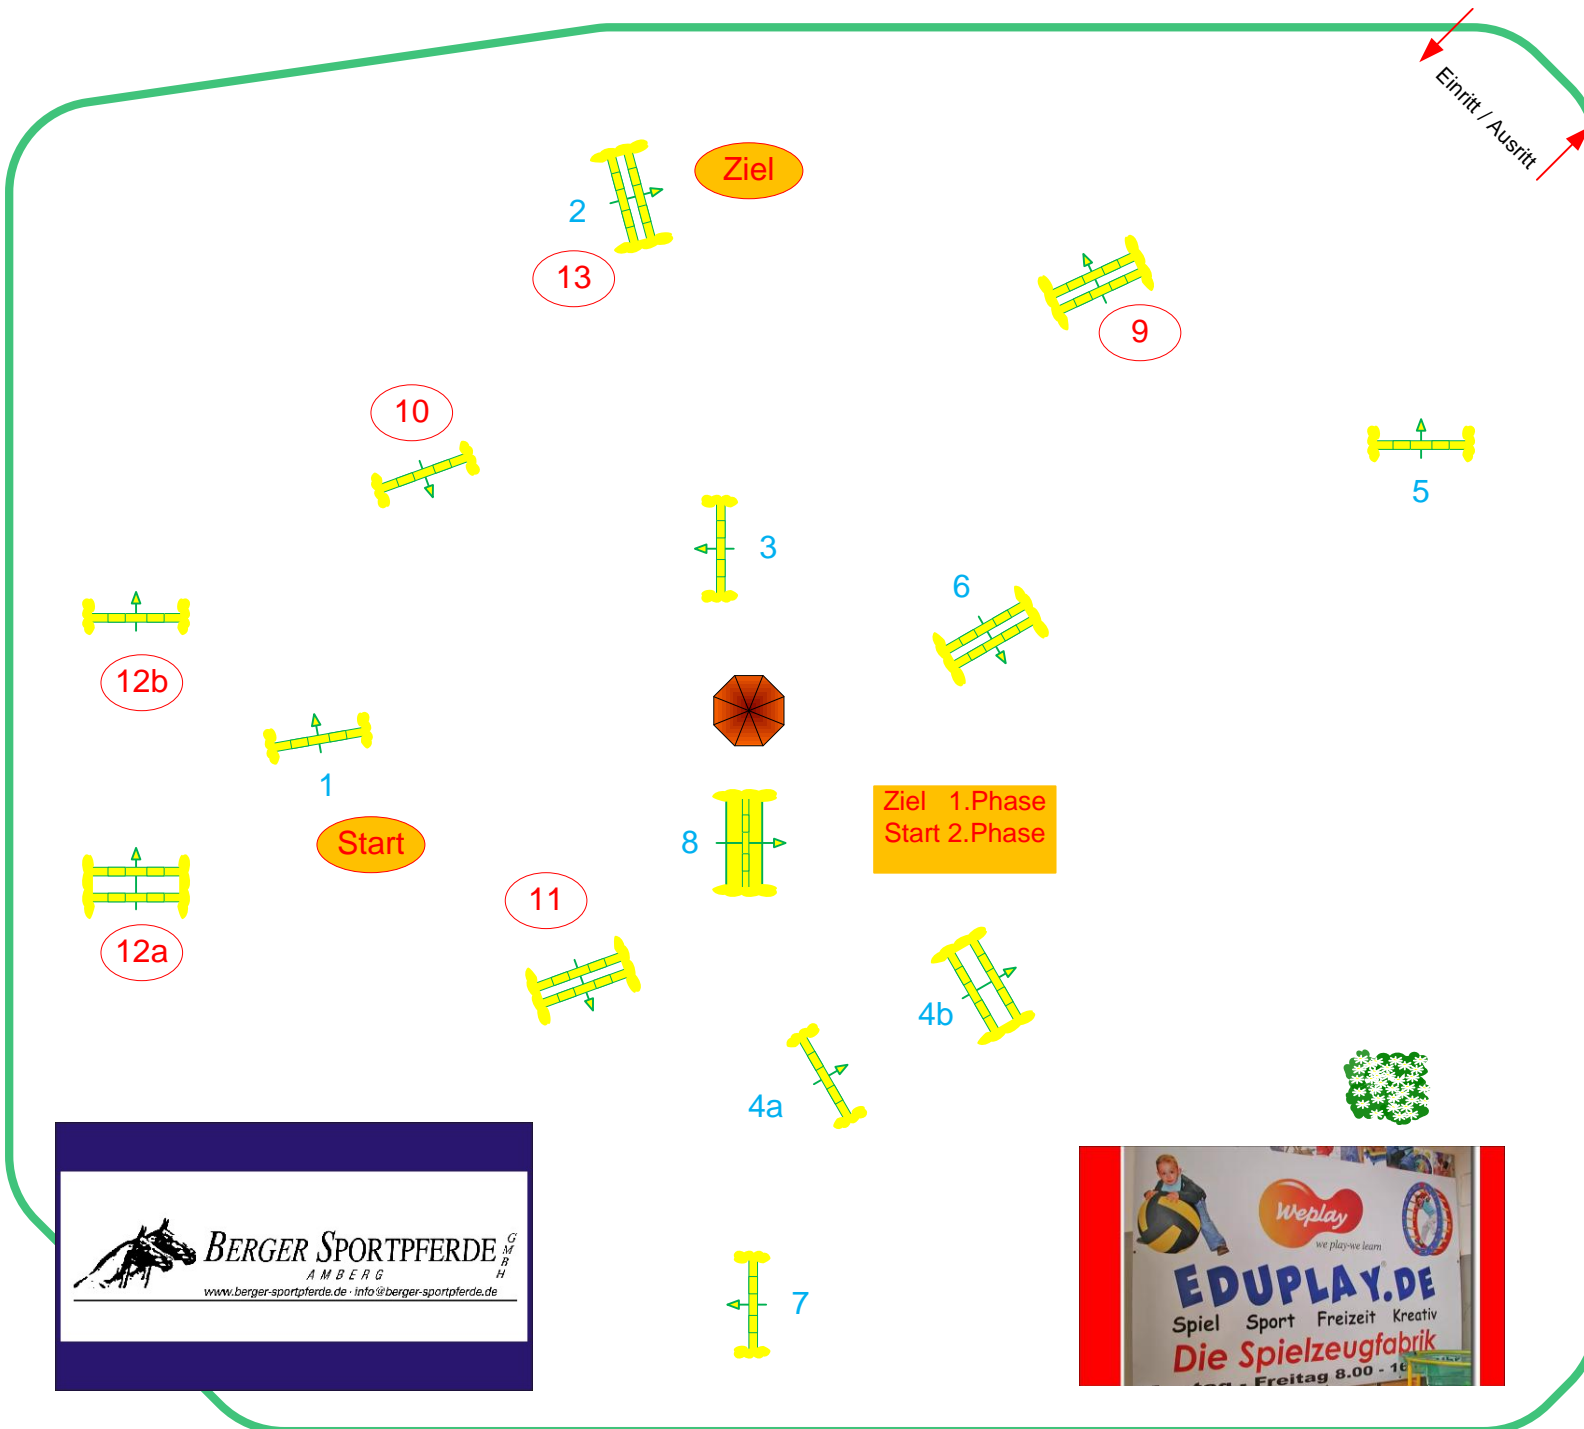

Sonnefeld - Frankenhof 2018

Prüfung Nr.: 29

Zwei Phasen Springpferdeprüfung

Klasse: L

Freitag, 25. Mai 2018

Beginn: 12:45 Uhr

Richtverf.: A
LPO § 363.2
RG / Art.
Höhe: 1,15 mtr.

Tempo: 350 m/Min.

Bahnlänge: 370 mtr.
Erlaubte Zeit: 64 sek.
Höchstzeit: 128 sek.

Hindernisse: 8
Sprünge: 9
Hindernisfehler: sek.
geschl. Hindernis:

2. Phase über:
9 - 13

Bahnlänge: 220 mtr.
Erlaubte Zeit: 38 sek.
Höchstzeit: 76 sek.