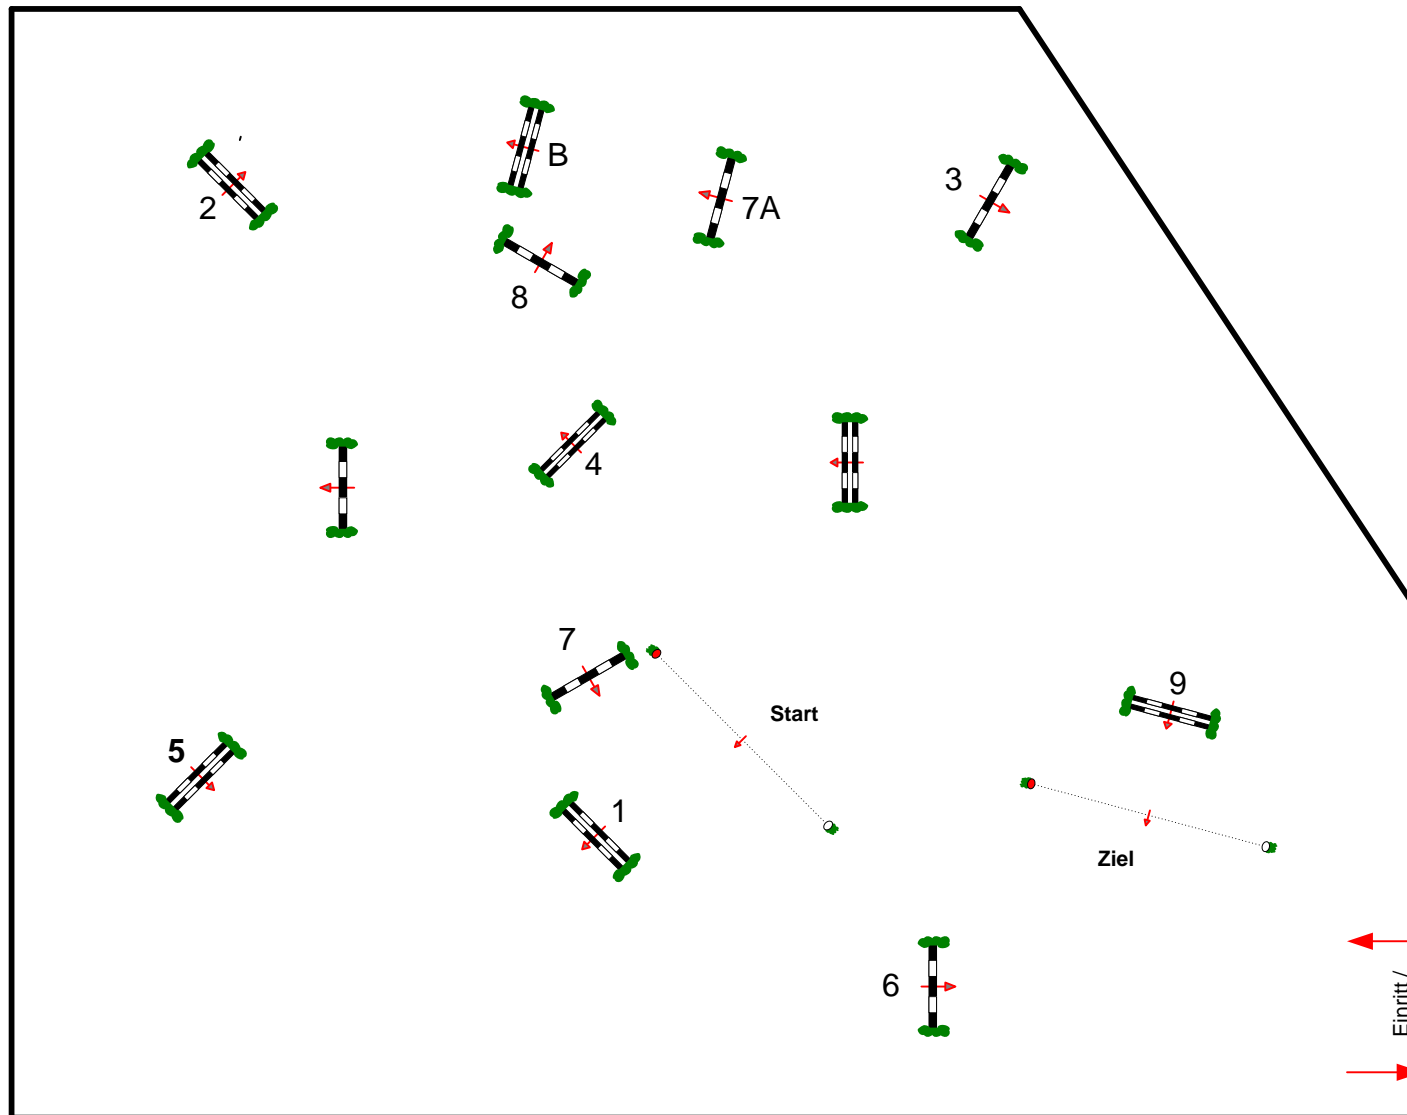

Pfingstturnier Essingen 2018

Prüfung Nr.: 8

Springferde Tour

Springferde-LP

Klasse: L

Montag, 21. Mai 2018

Beginn: 10:15 Uhr

Richtverf.: A
LPO § 363.1
RG / Art.
Höhe: 1,15 mtr.

Tempo: 350 m/Min.

Bahnlänge: 410 mtr.

Erlaubte Zeit: 71 sek.

Höchstzeit: 142 sek.

Hindernisse: 9

Sprünge: 10

Hindernisfehler: sek.

geschl. Hindernis:

über:

Bahnlänge: 0 mtr.

Erlaubte Zeit: 0 sek.

Höchstzeit: 0 sek.

Eintritt /
Ausritt

Richter