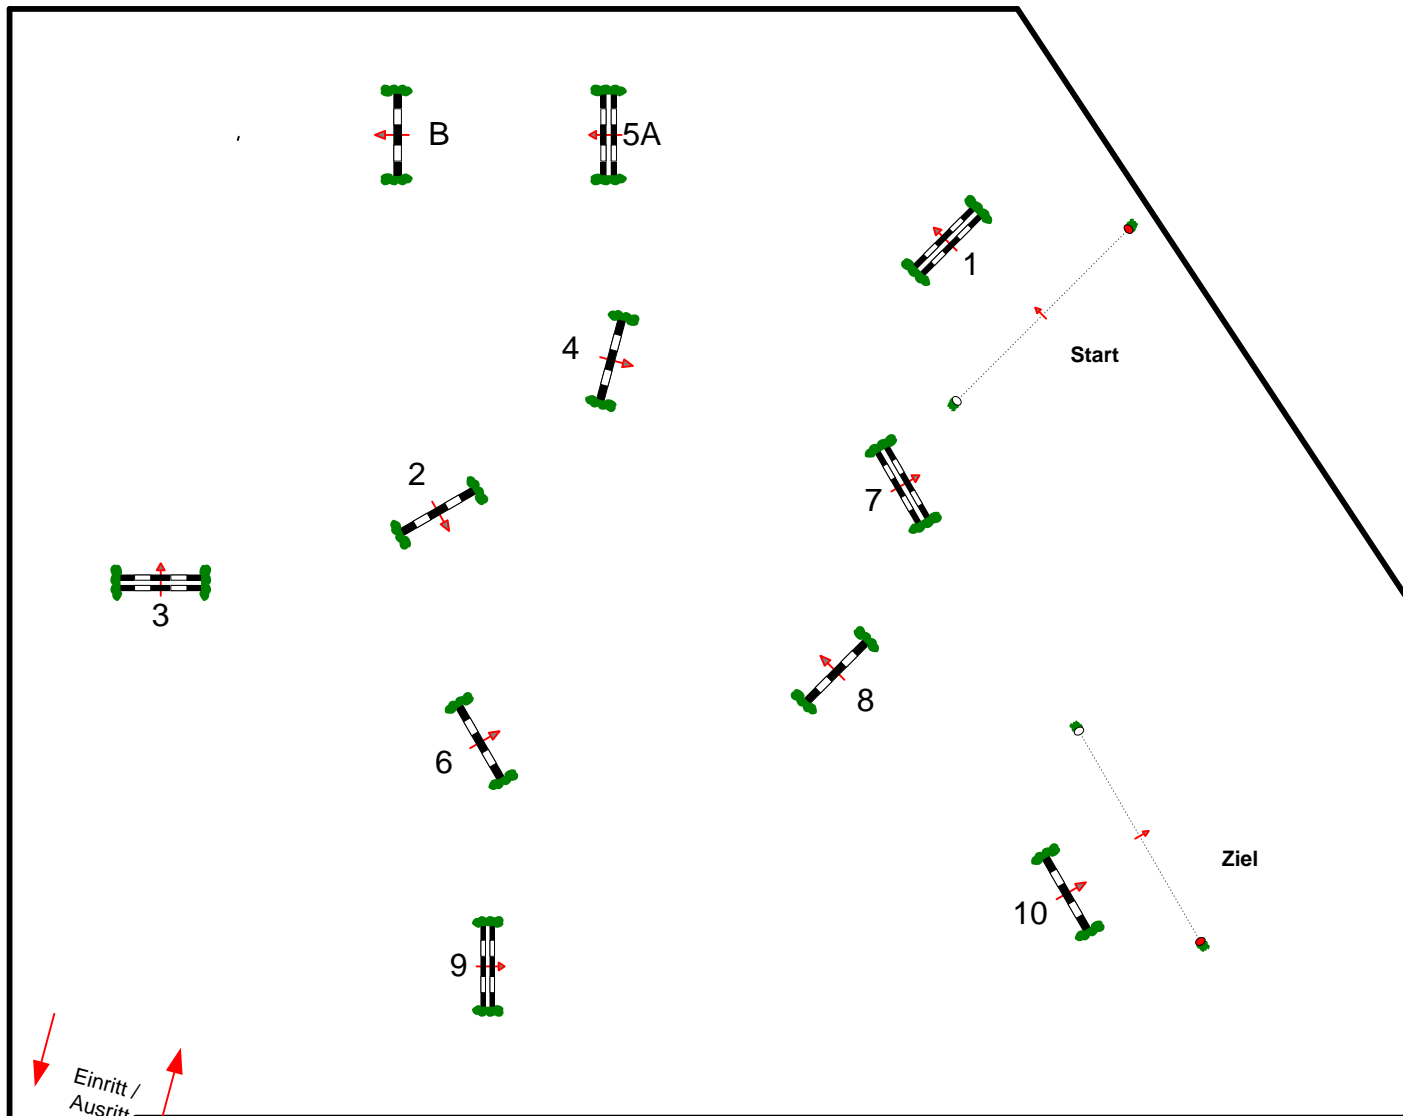

# Pfingstturnier Essingen 2018

Prüfung Nr.: 14

Mittlere Tour

Spring-LP m. Zeitwertung

Klasse: L

Sonntag, 20. Mai 2018

Beginn: 13:30 Uhr

Richtverf.: A  
LPO § 501,A1  
RG / Art.  
Höhe: 1,15 mtr.

Tempo: 350 m/Min.

Bahnlänge: 370 mtr.  
Erlaubte Zeit: 64 sek.  
Höchstzeit: 128 sek.

Hindernisse: 10  
Sprünge: 11  
Hindernisfehler: sek.  
geschl. Hindernis:

über:

Bahnlänge: 0 mtr.  
Erlaubte Zeit: 0 sek.  
Höchstzeit: 0 sek.

Einritt /  
Ausritt

Richter