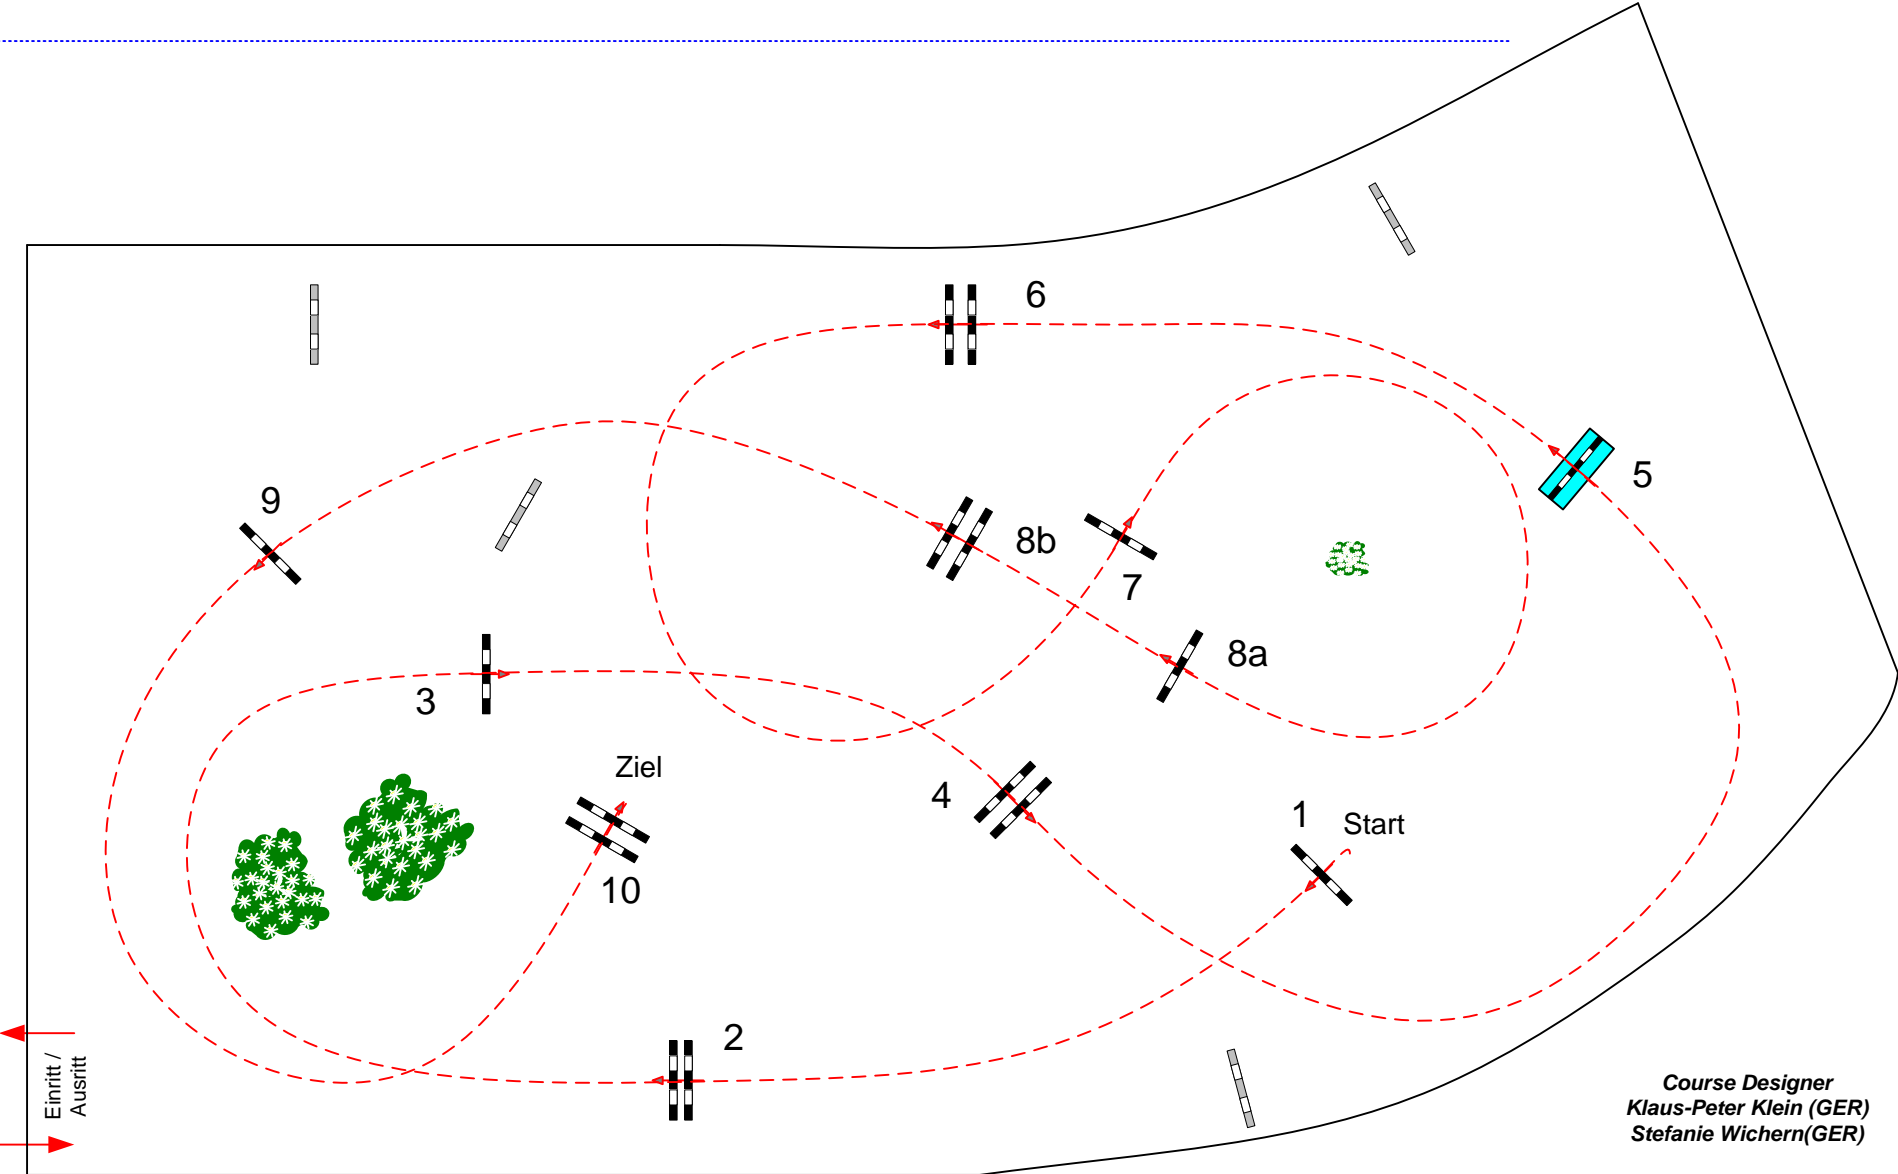

# Müden-Aller 2018

Pony Tour

Fehler/Zeit-Springen

Klasse: M\*

Sonntag, 10. Juni 2018

Richtverf.: A  
LPO § 501 / 1a1  
RG / Art.  
Höhe: 1,25 mtr.

Tempo: 350 m/Min.

Bahnlänge: 430 mtr.  
Erlaubte Zeit: 74 sek.  
Höchstzeit: 148 sek.

Hindernisse: 10  
Sprünge: 11  
Hindernisfehler: sek.  
geschl. Hindernis:

1. Stechen über:  
Bahnlänge: 0 mtr.  
Erlaubte Zeit: 0 sek.  
Höchstzeit: 0 sek.

Course Designer  
Klaus-Peter Klein (GER)  
Stefanie Wichern (GER)