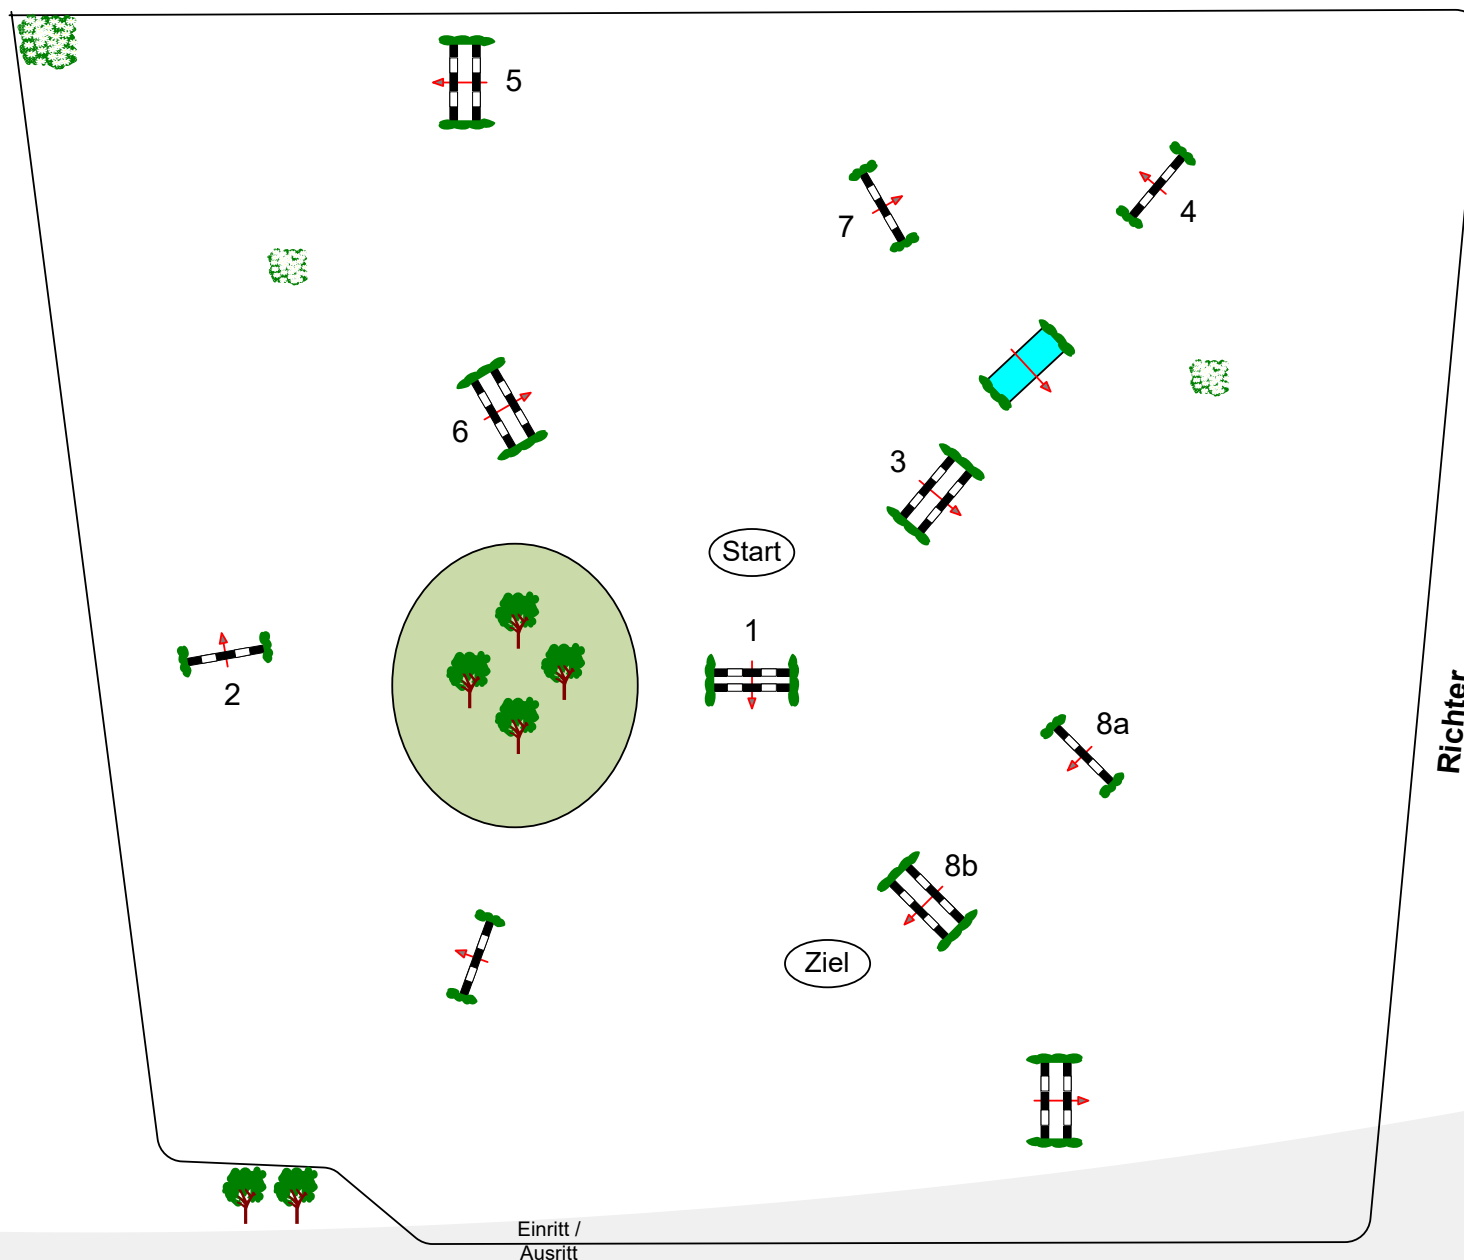

Weser-Ems-Meisterschaften Cloppenburg 2018

Donnerstag, 21. Juni 2018

Beginn: 15:00 Uhr

13 Stilspringprüfung Kl.A*
Qualifikation für das Oldenburger
Jugendchampionat
2018

Pferde/Ponys: 4j.+ält.

Teiln.: Alle Alterskl. LK 5,6 jedoch
nur vom Veranstalter, Junioren

Jahrg. 02+jünger LK 5,6 zu F

Ausr. 70 Richtv: 520,3a

Tempo: 350 m/Min.

Bahnlänge: 370 mtr.

Erlaubte Zeit: 64 sek.

Höchstzeit: 128 sek.

Hindernisse: 8

Sprünge: 9

Hindernisfehler: sek.

geschl. Hindernis:

1. Stechen über:

Bahnlänge: 0 mtr.

Erlaubte Zeit: 0 sek.

Höchstzeit: 0 sek.

Course Designer
Werner Tapken
Melanie Pierzina