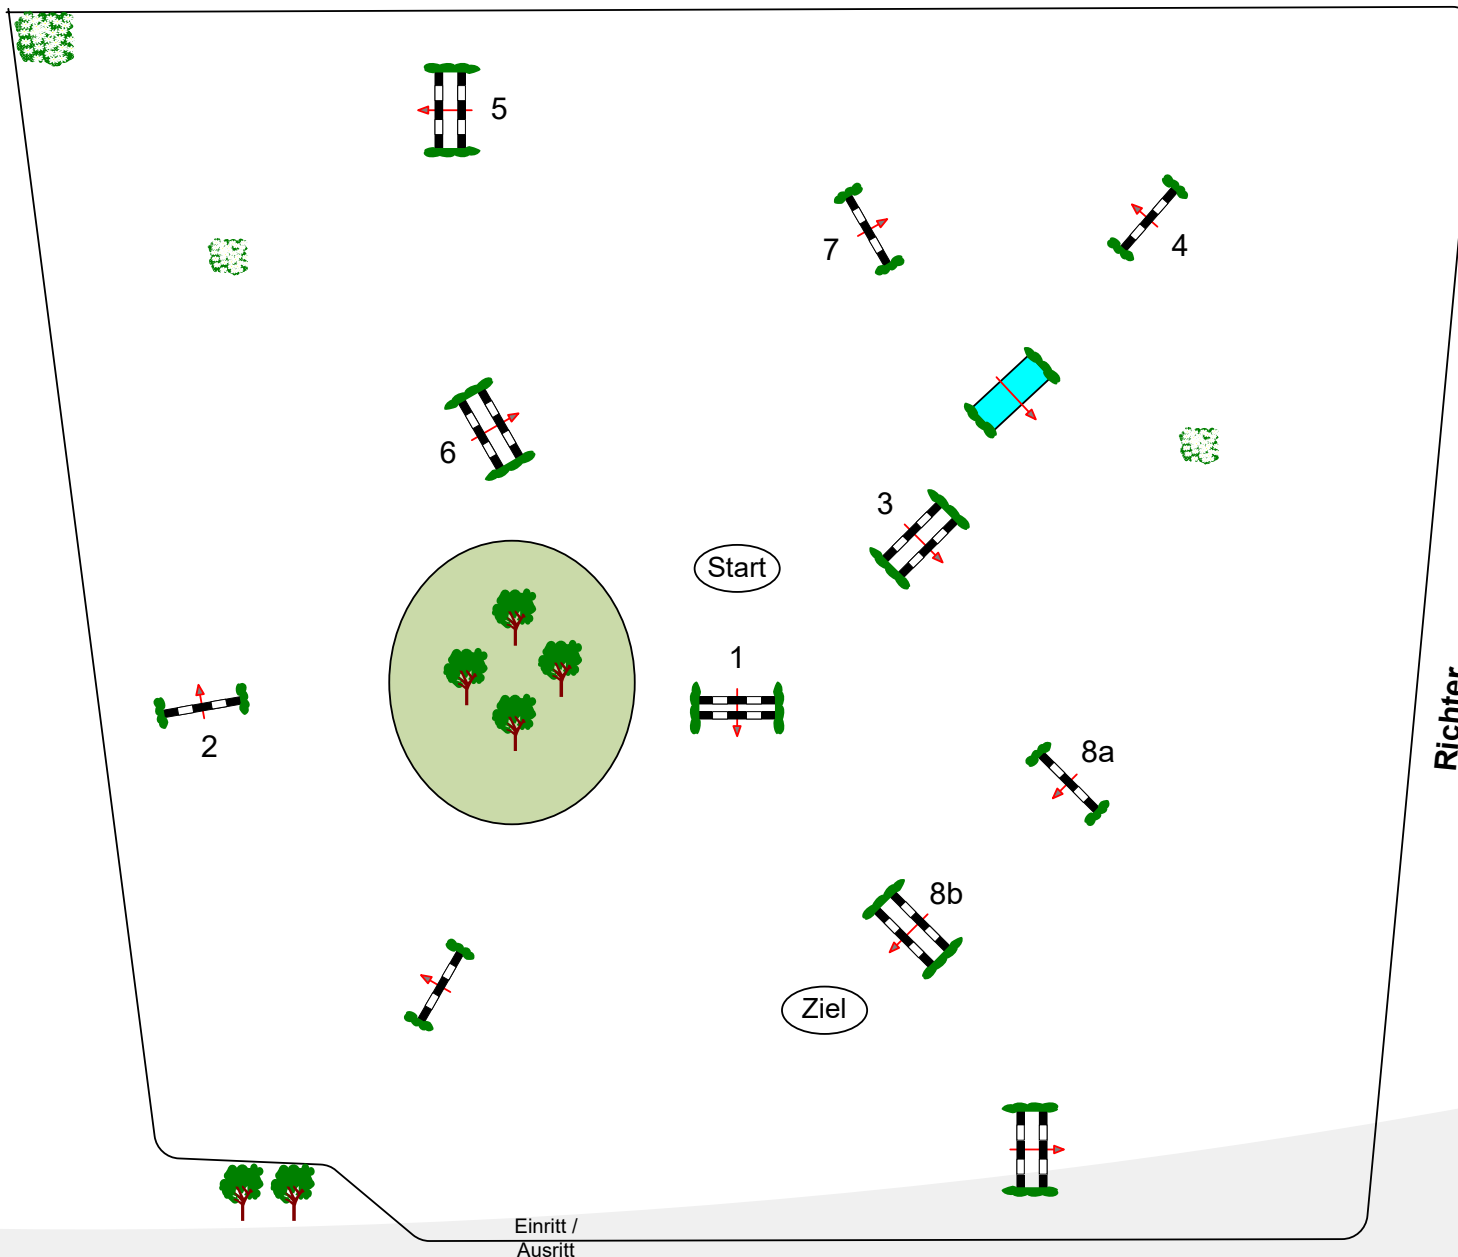

Weser-Ems-Meisterschaften Cloppenburg 2018

Donnerstag, 21. Juni 2018

Beginn: 17:30 Uhr

15 Springponyprüfung K.I.L.
Einlaufprüfung für 6 jähr. Ponys
Ponys: 5+6 jähr. Deutsche Reitponys
Teiln.: Junioren, Jahrg.00+jün.
LK 1-5 zu A
Ausr. 70 Richtv: 363,1

Tempo: 350 m/Min.

Bahnlänge: 390 mtr.
Erlaubte Zeit: 67 sek.
Höchstzeit: 134 sek.

Hindernisse: 8
Sprünge: 9
Hindernisfehler: sek.
geschl. Hindernis:

1. Stechen über:

Bahnlänge: 0 mtr.
Erlaubte Zeit: 0 sek.
Höchstzeit: 0 sek.

Richter

Course Designer
Werner Tapken
Melanie Pierzina