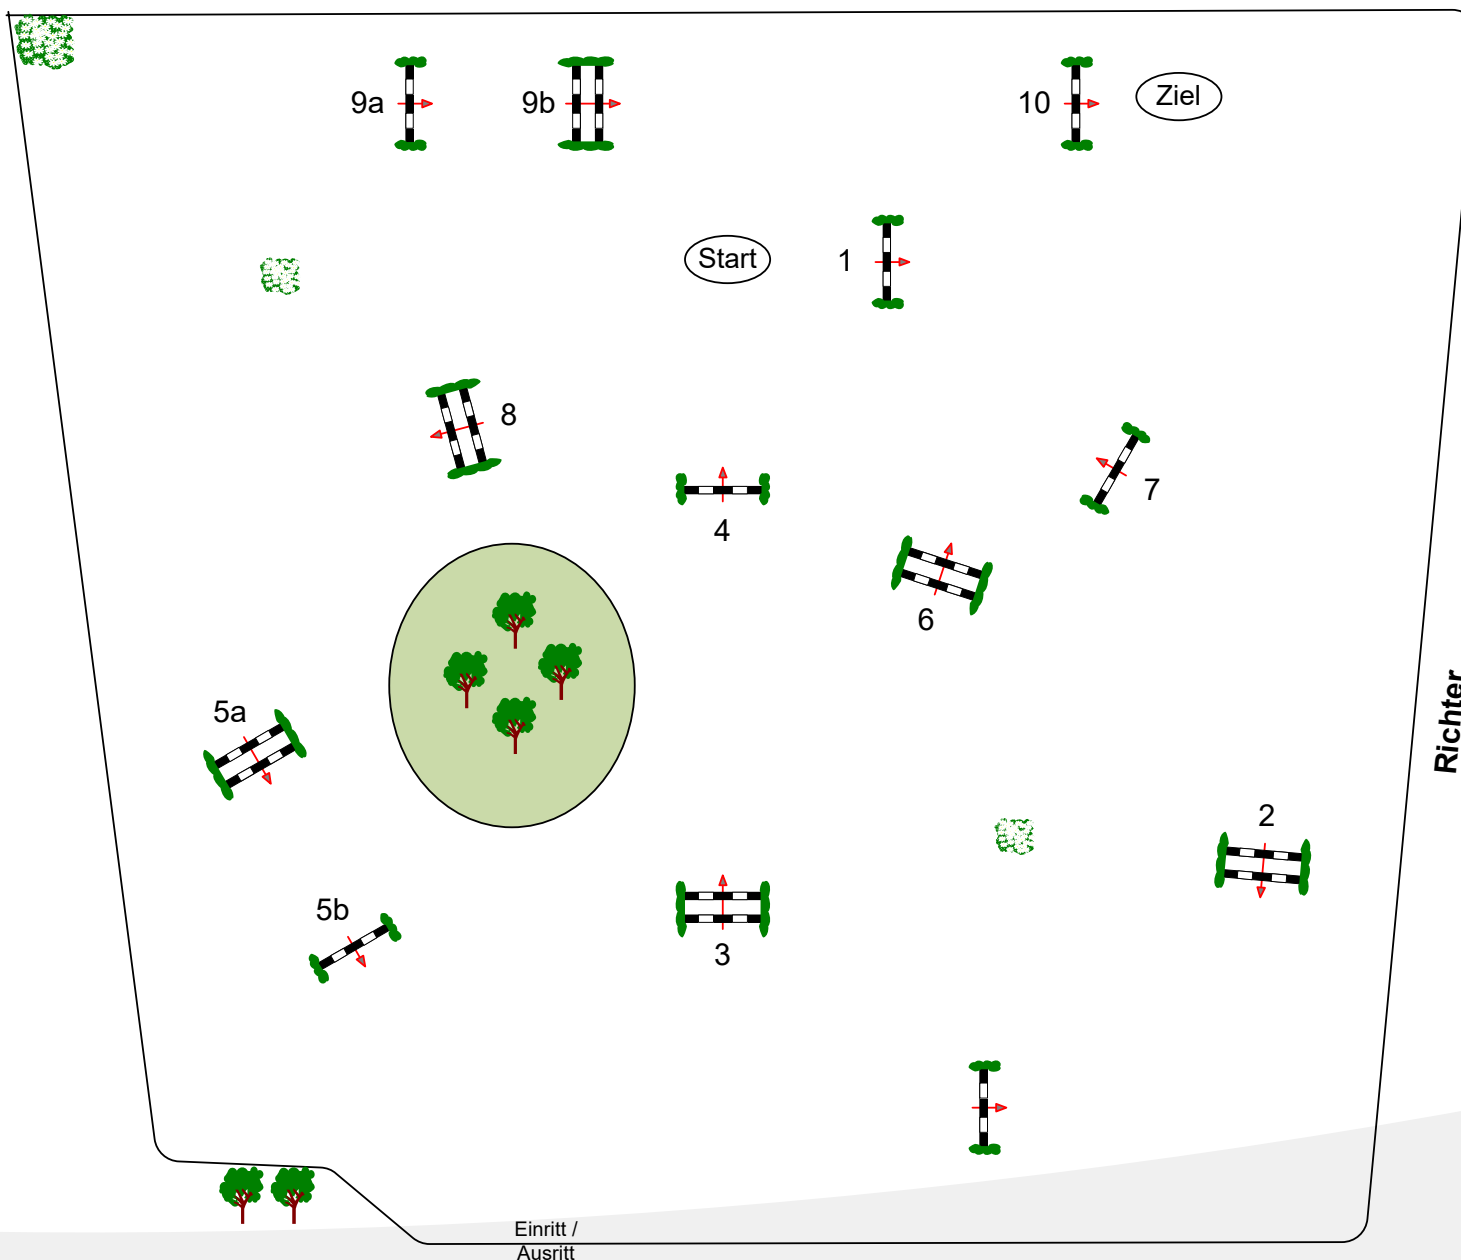

Weser-Ems-Meisterschaften Cloppenburg 2018

Freitag, 22. Juni 2018

Beginn: 12:00 Uhr

22 Springprüfung KI.S*
-Youngster Tour-
Qualifikation für Prfg. 34

Pferde: 7+8 jähr.

Teiln.: Alle Alterskl. LK 1-3 zu C

Ausr. 70 Richtv: 501,A.1

Tempo: 350 m/Min.

Bahnlänge: 400 mtr.

Erlaubte Zeit: 69 sek.

Höchstzeit: 138 sek.

Hindernisse: 10

Sprünge: 12

Hindernisfehler: sek.

geschl. Hindernis:

1. Stechen über:

Bahnlänge: 0 mtr.

Erlaubte Zeit: 0 sek.

Höchstzeit: 0 sek.

Course Designer
Werner Tapken
Melanie Pierzina