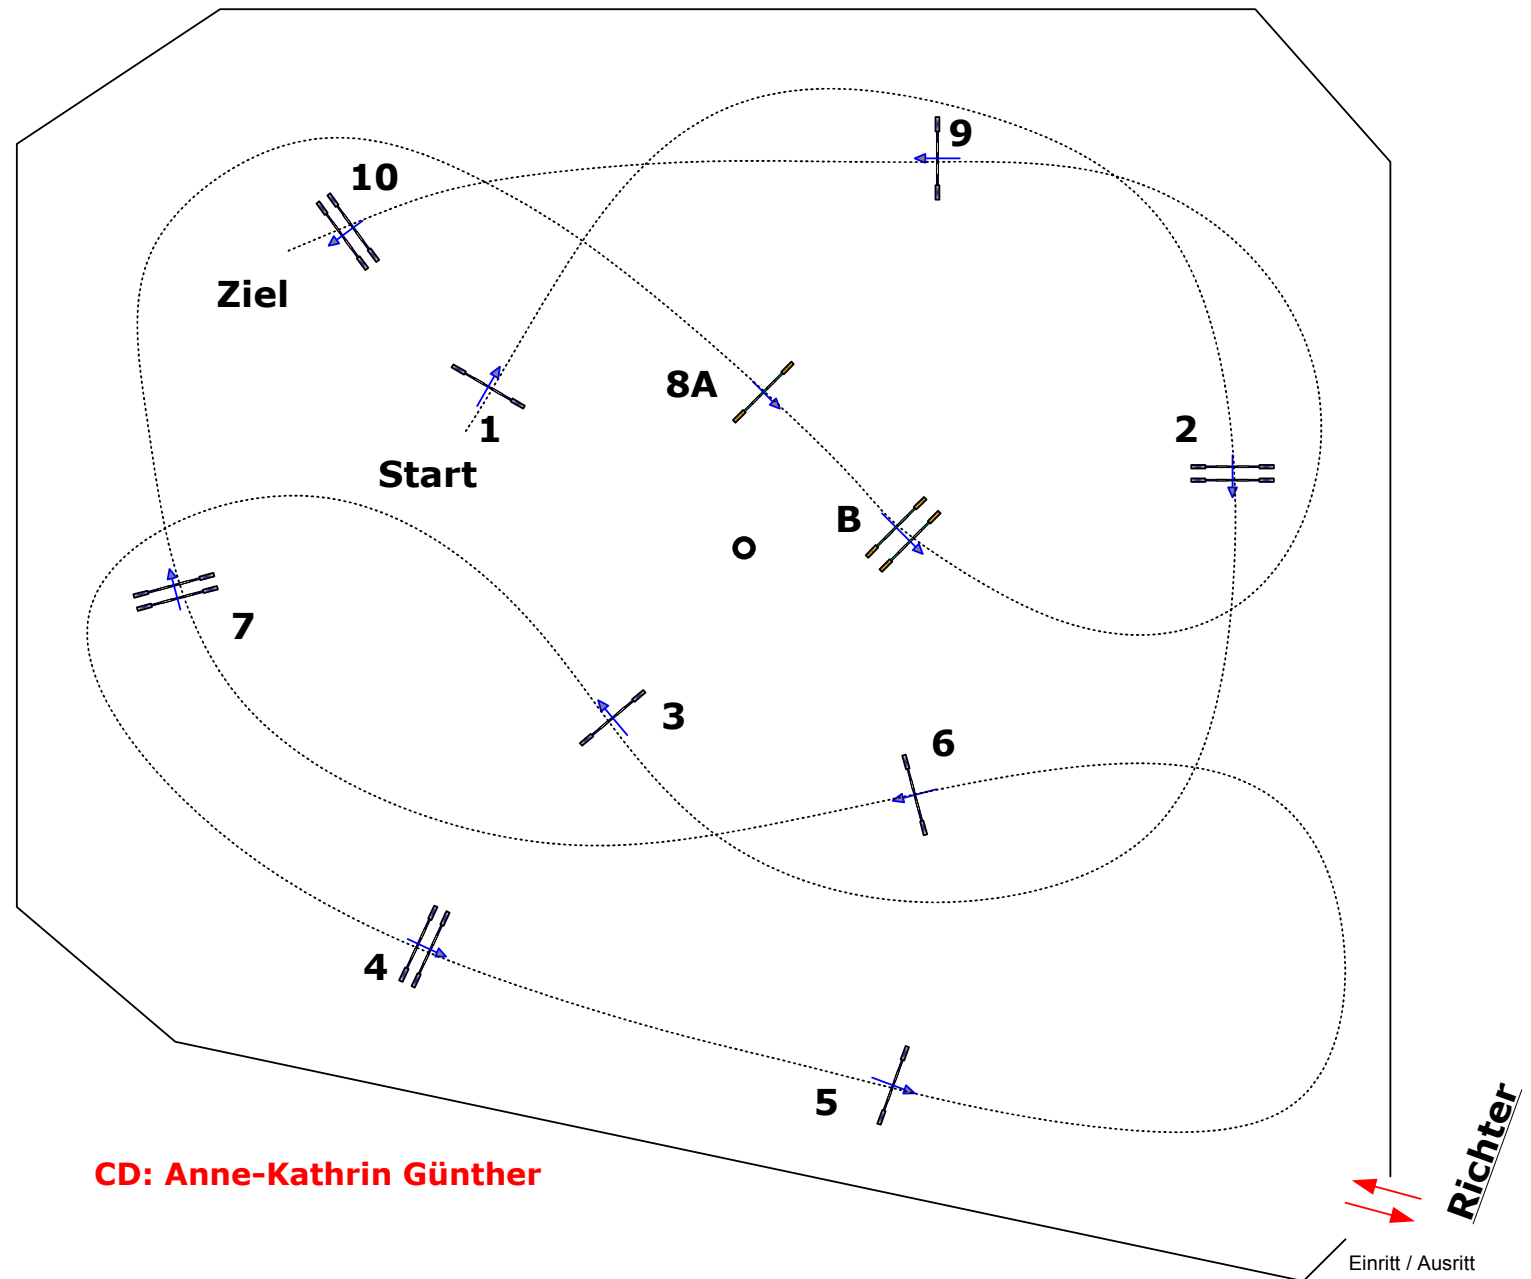

Bahnlänge: 480 mtr.
Erlaubte Zeit: 83 sek.
Höchstzeit: 166 sek.

Hindernisse: 10
Sprünge: 11
Hindernisfehler: sek.
geschl. Hindernis:

über:

Bahnlänge: 0 mtr.
Erlaubte Zeit: 0 sek.
Höchstzeit: 0 sek.

2. Stechen über:

Bahnlänge: 0 mtr.
Erlaubte Zeit: 0 sek.
Höchstzeit: 0 sek.

CD: Anne-Kathrin Günther