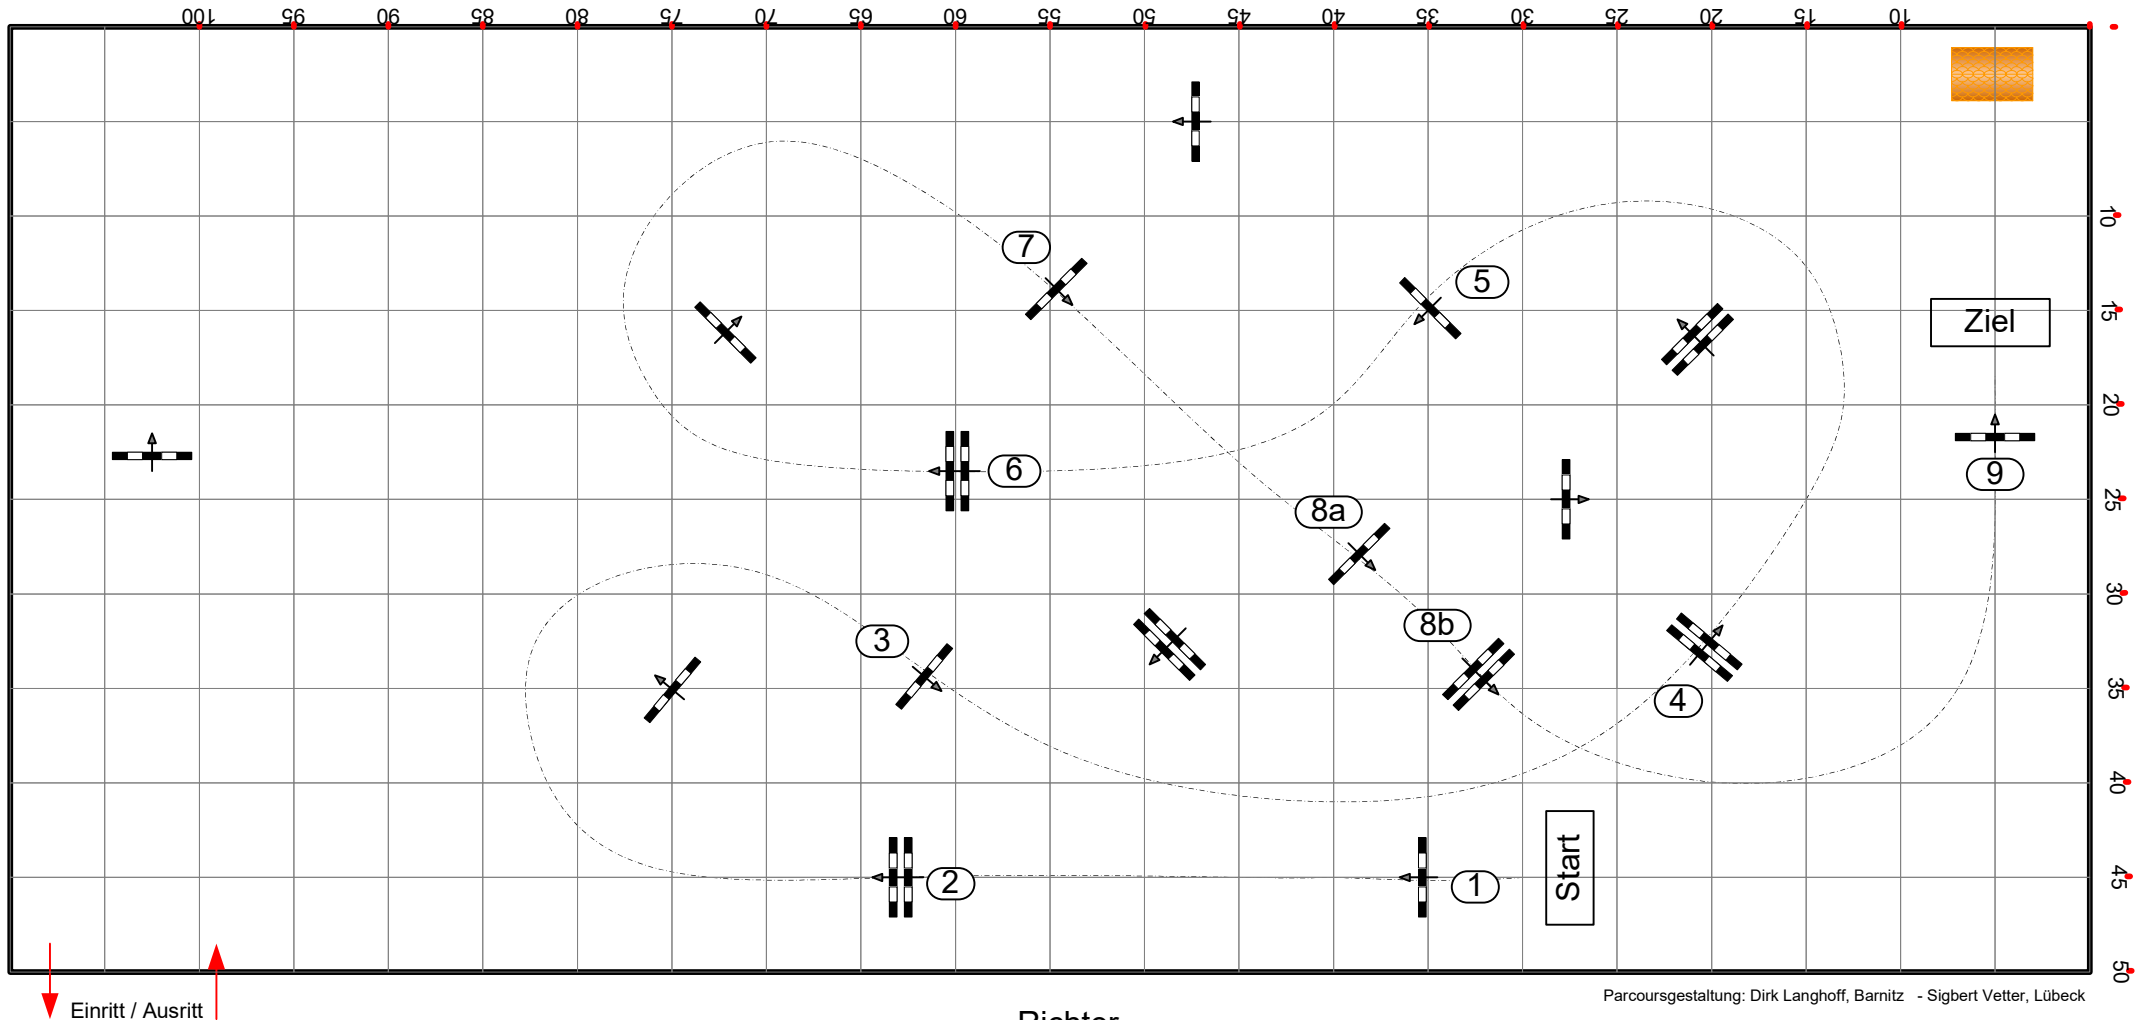

PLS Ahrensburg-Ahrensfelde 2018

20

Prüfung

LVM Cup

Stilspringen

Klasse: L

Sonntag, 22. Juli 2018

Beginn: 9:45 Uhr

Richtverf.: A
LPO § 520,3a
FEI RG / Art.
Höhe: 1,10 mtr.

Tempo: 350 m/Min.
Bahnlänge: 390 mtr.
Erlaubte Zeit: 67 sek.
Höchstzeit: 134 sek.

Hindernisse: 9
Sprünge: 10
Hindernisfehler: sek.
Geschl. Hindernis:

1. Stechen über:
Bahnlänge: 0 mtr.
Erlaubte Zeit: 0 sek.
Höchstzeit: 0 sek.

2. Stechen über:
Bahnlänge: 0 mtr.
Erlaubte Zeit: 0 sek.
Höchstzeit: 0 sek.

Richter

Parcoursgestaltung: Dirk Langhoff, Barnitz - Sigbert Vetter, Lübeck