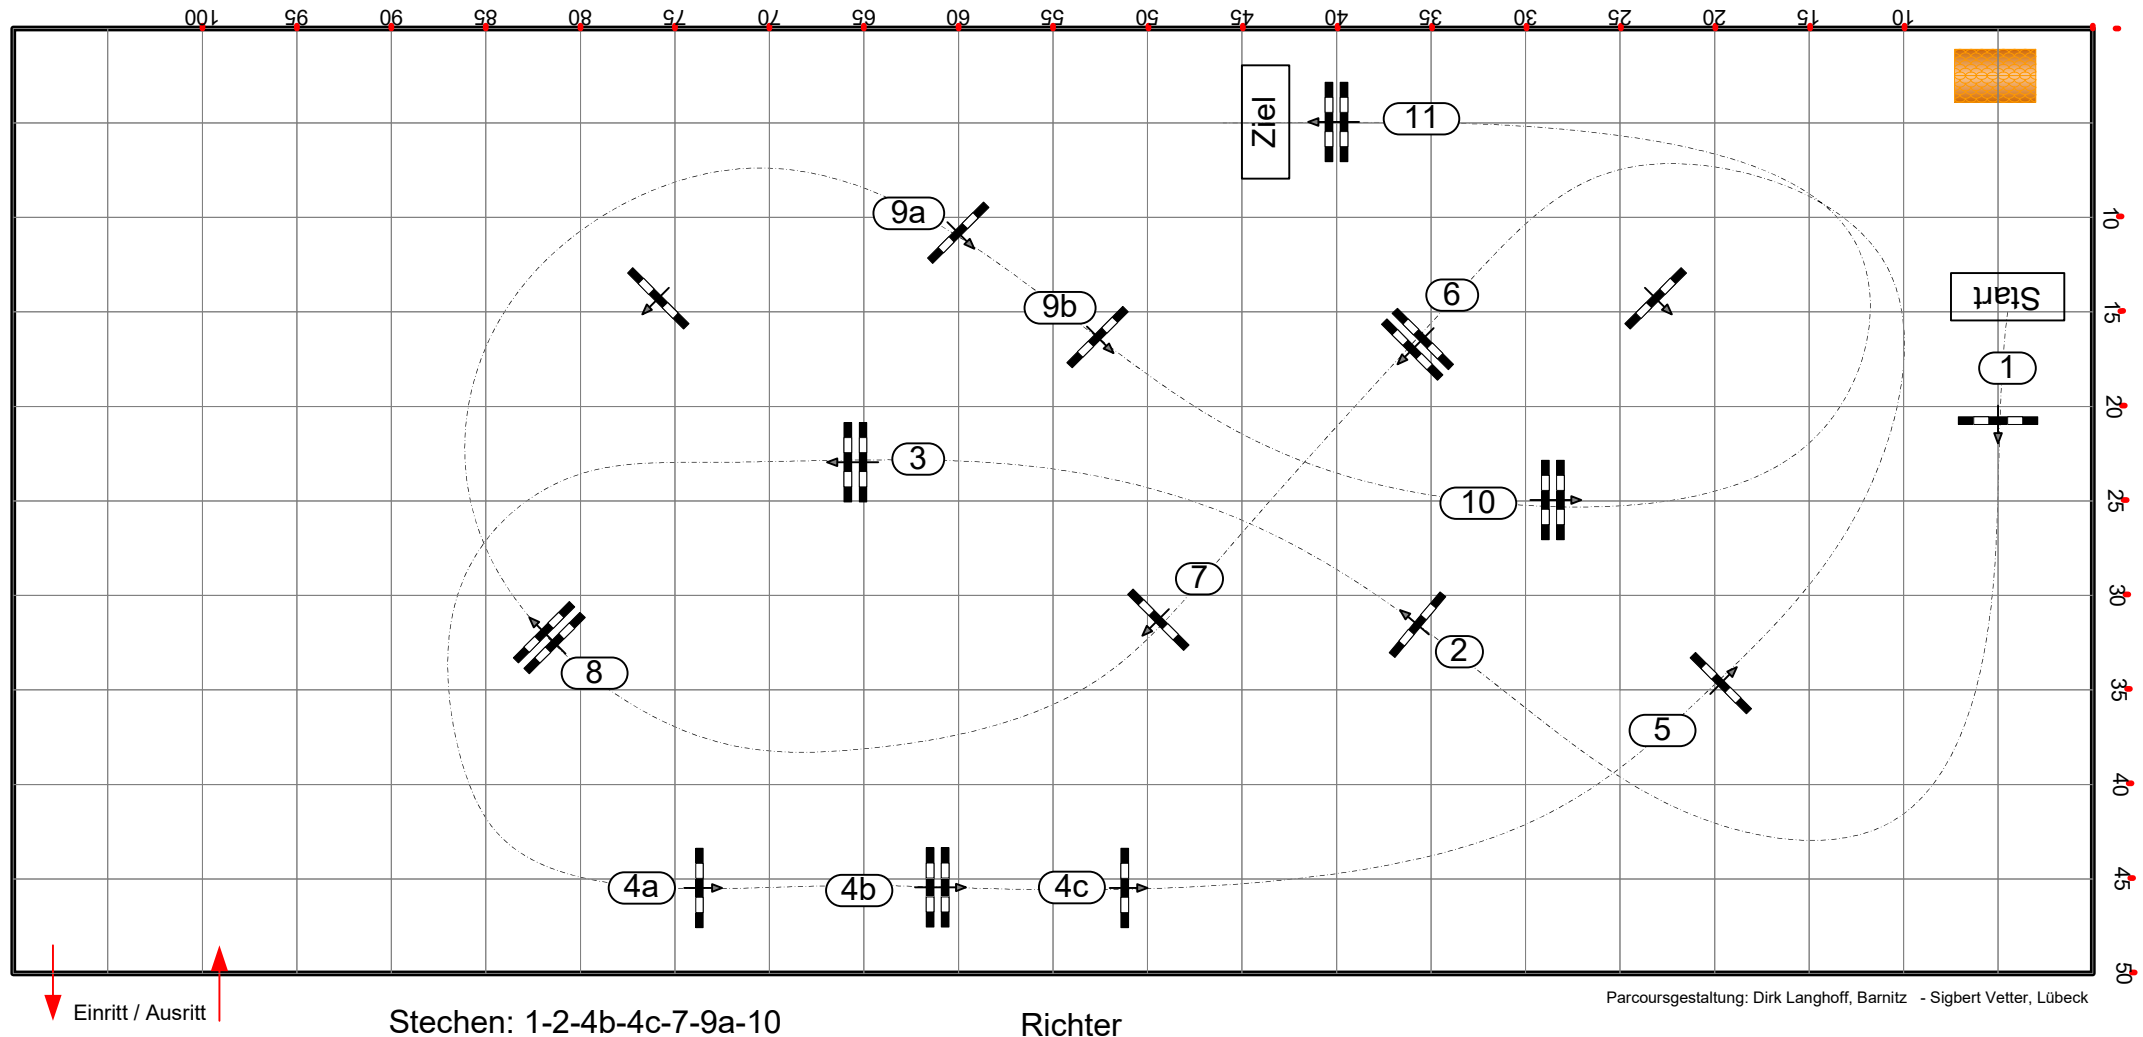

# PLS Ahrensburg-Ahrensfelde 2018

27

Springen mit Stechen

Klasse: S\*

Sonntag, 22. Juli 2018

Beginn: 17:45 Uhr

Richtverf.: A  
LPO § 501, B.1  
FEI RG / Art.  
Höhe: 1,40 mtr.

Tempo: 350 m/Min.  
Bahnlänge: 440 mtr.  
Erlaubte Zeit: 76 sek.  
Höchstzeit: 152 sek.

Hindernisse: 11  
Sprünge: 14  
Hindernisfehler: sek.  
Geschl. Hindernis:

1. Stechen über: 1-2-4b-4c-7-9a-10  
Bahnlänge: 340 mtr.  
Erlaubte Zeit: 59 sek.  
Höchstzeit: 118 sek.

2. Stechen über:  
Bahnlänge: 0 mtr.  
Erlaubte Zeit: 0 sek.  
Höchstzeit: 0 sek.

Stechen: 1-2-4b-4c-7-9a-10

Richter

Parcoursgestaltung: Dirk Langhoff, Barnitz - Sigbert Vetter, Lübeck