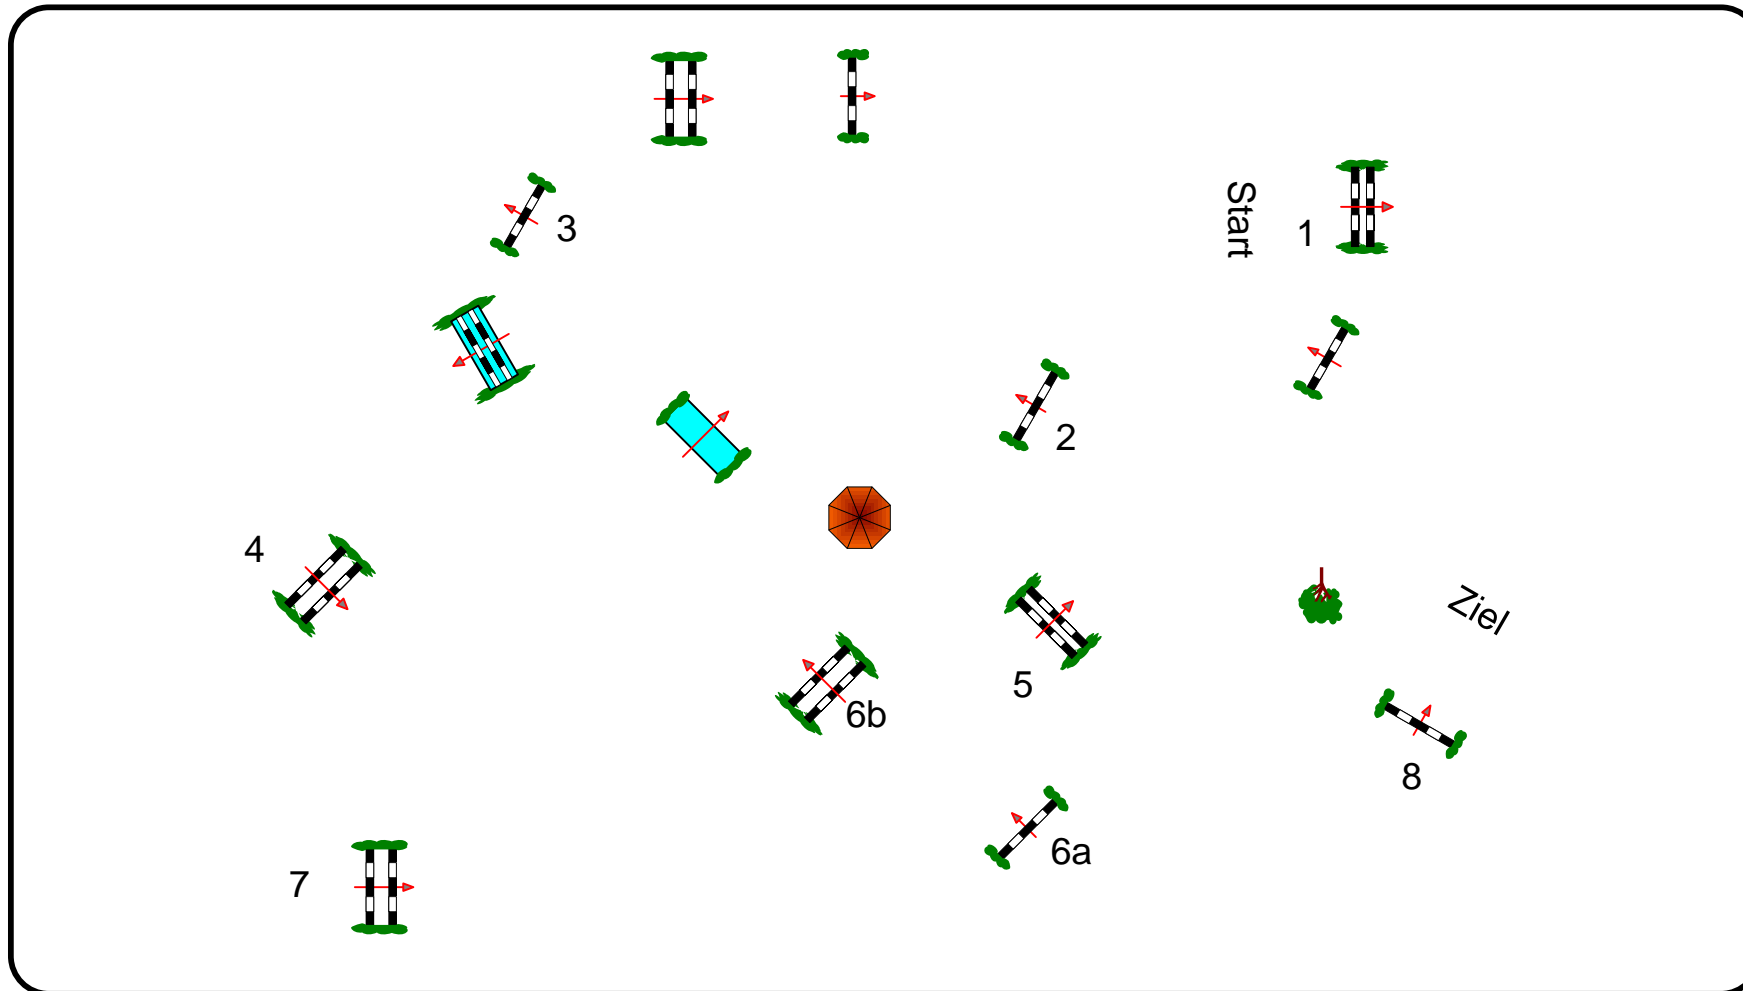

WM FREUDENBERG 2018

Prüfung Nr.: 10

Regionale Tour

Klasse: Stil A*

Donnerstag, 19. Juli 2018

Beginn: 9:00 Uhr

Richtverf. A
LPO § 520, 3a
RG / Art.
Höhe: 1,05 mtr.

Tempo: 350 m/Min.
Bahnlänge: 350 mtr.
Erlaubte Zeit: 60 sek.
Höchstzeit: 120 sek.

Hindernisse: 8
Sprünge: 9
Hindernisfehler: sek.
Geschl. Hindernis:

1. Stechen über:
Bahnlänge: 0 mtr.
Erlaubte Zeit: 0 sek.
Höchstzeit: 0 sek.

2. Stechen über:
Bahnlänge: 0 mtr.
Erlaubte Zeit: 0 sek.
Höchstzeit: 0 sek.

EINLASS

RICHTER

ZUSCHAUER

Parcourschef
Eckhard Hilker
Meinolf Düperthal