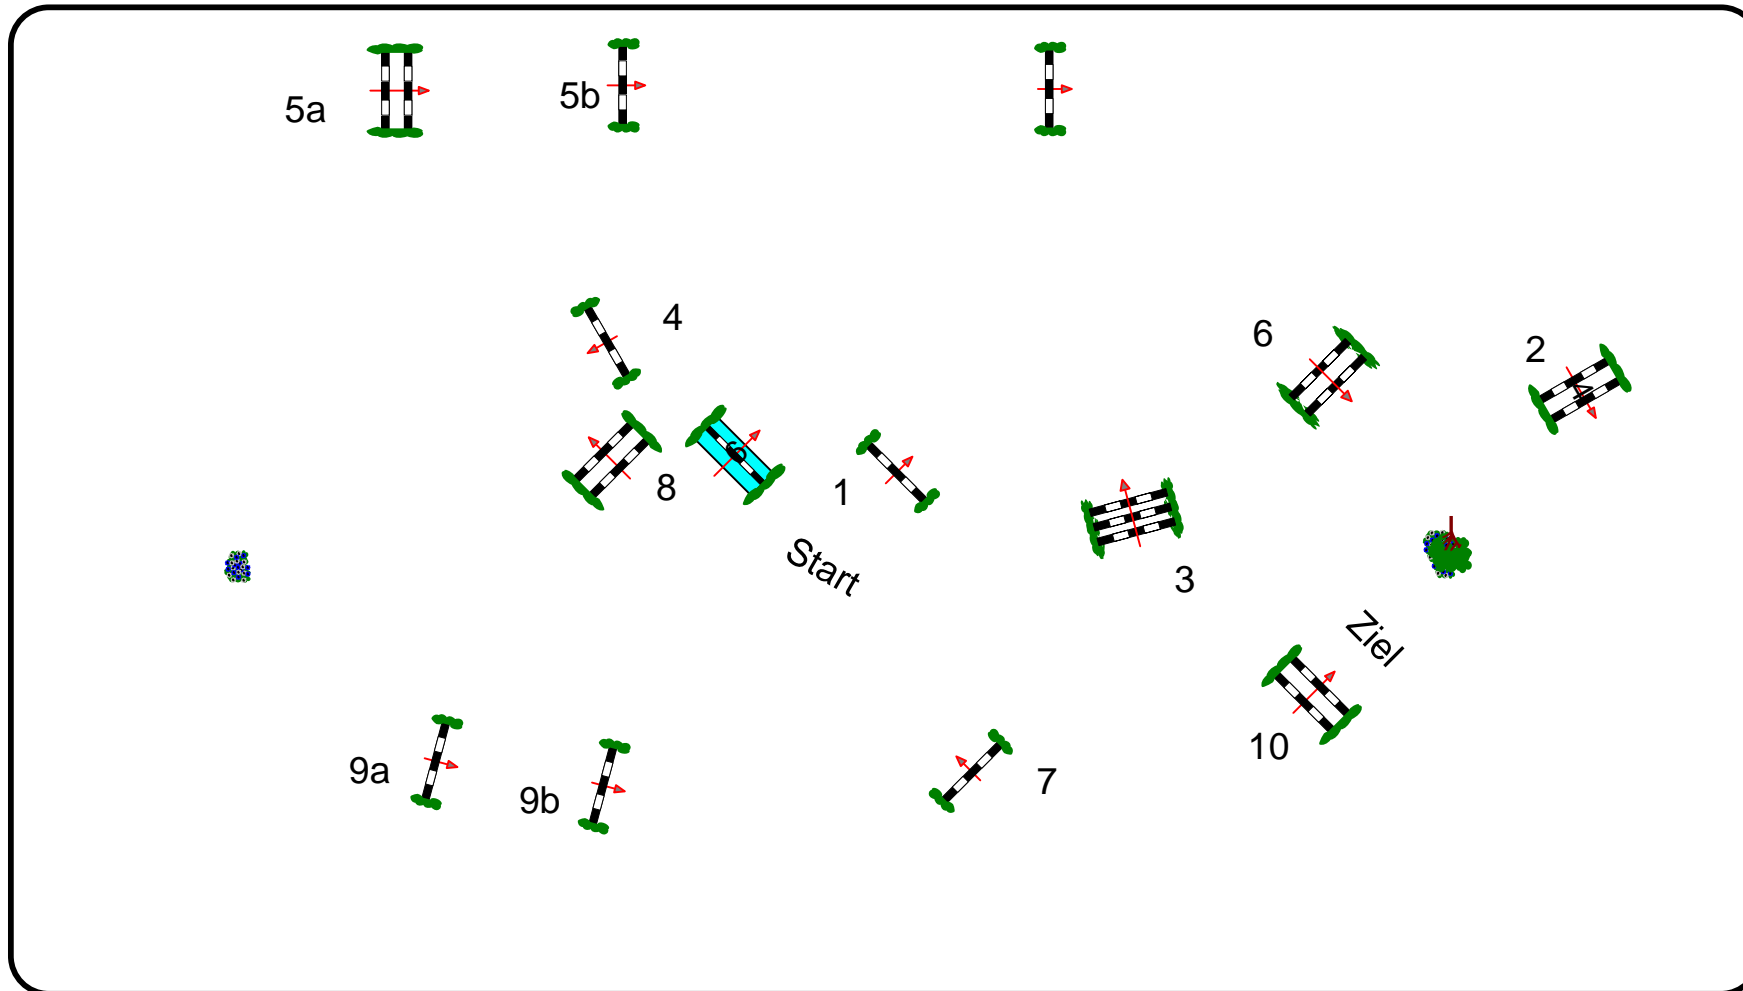

WM FREUDENBERG 2018

Prüfung Nr.: 22

Nationale Tour Amateure

Klasse: M*

Samstag, 21. Juli 2018

Beginn: 13:15 Uhr

Richtverf. A
LPO § 501 A1
RG / Art.
Höhe: 1,25 mtr.

Tempo: 350 m/Min.
Bahnlänge: 370 mtr.
Erlaubte Zeit: 64 sek.
Höchstzeit: 128 sek.

Hindernisse: 10
Sprünge: 12
Hindernisfehler: sek.
Geschl. Hindernis:

1. Stechen über:
Bahnlänge: mtr.
Erlaubte Zeit: 52 sek.
Höchstzeit: 104 sek.

2. Stechen über:
Bahnlänge: 0 mtr.
Erlaubte Zeit: 0 sek.
Höchstzeit: 0 sek.

EINLASS

RICHTER

ZUSCHAUER

Parcourschef
Eckhard Hilker
Meinolf Düperthal