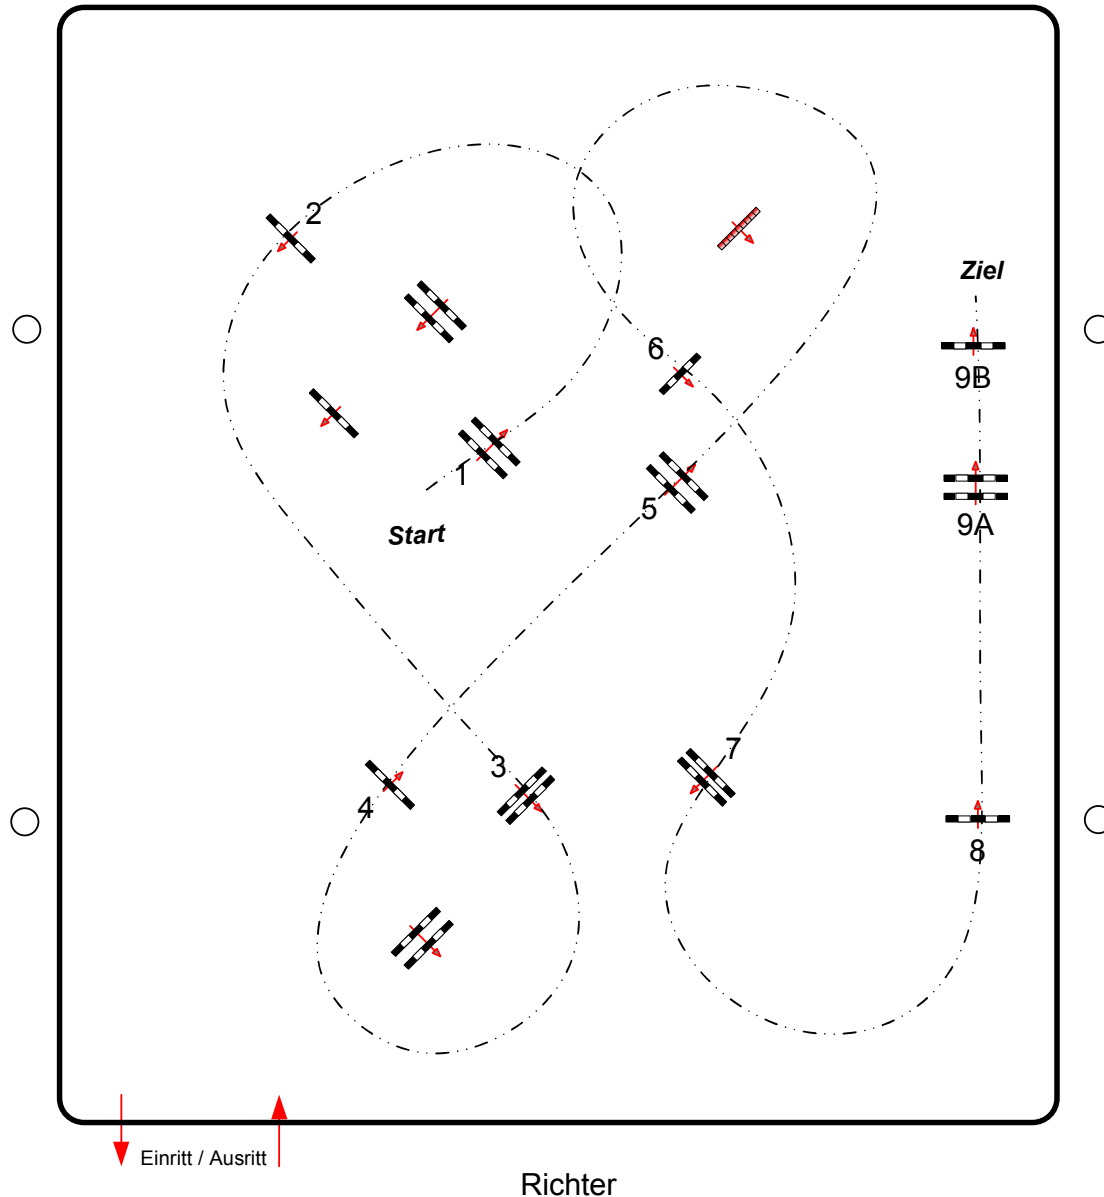

RG am Hainisch 2018

Stall Bohnhoff

Prüfung Nr.: 8

Fehler/Zeit

Klasse: A**

Samstag, 1. September 2018

Beginn: 9:00 Uhr

Richtverf.: A
LPO § 501 A 1
RG / Art.
Höhe: 1,05 mtr.

Tempo: 350 m/Min.

Bahnlänge: 350 mtr.
Erlaubte Zeit: 60 sek.
Höchstzeit: 120 sek.

Hindernisse: 9
Sprünge: 10
Hindernisfehler: sek.
geschl. Hindernis:

Parcoursgestaltung
Horst Millahn, Hamburg
Ralf Hering, Tangstedt