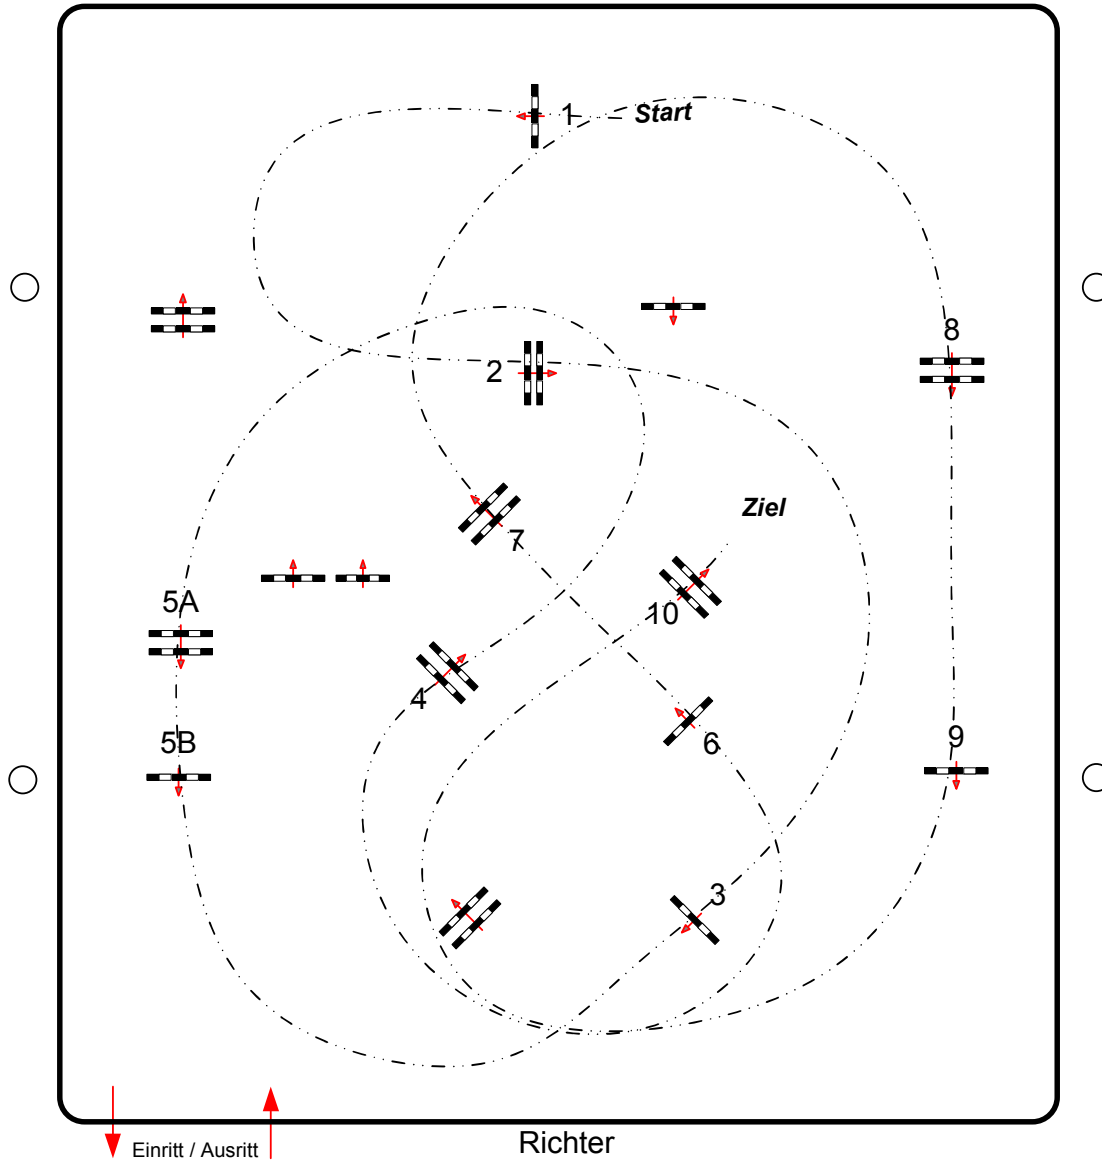

RG am Hainisch 2018

Stall Bohnhoff

Prüfung Nr.: 9

Fehler/Zeit

Klasse: L

Sonntag, 2. September 2018

Beginn: 8:00 Uhr

Richtverf.: A
LPO § 501 A 1
RG / Art.
Höhe: 1,15 mtr.

Tempo: 350 m/Min.

Bahnlänge: 470 mtr.
Erlaubte Zeit: 81 sek.
Höchstzeit: 162 sek.

Hindernisse: 10
Sprünge: 11
Hindernisfehler: sek.
geschl. Hindernis:

Parcoursgestaltung
Horst Millahn, Hamburg
Ralf Hering, Tangstedt