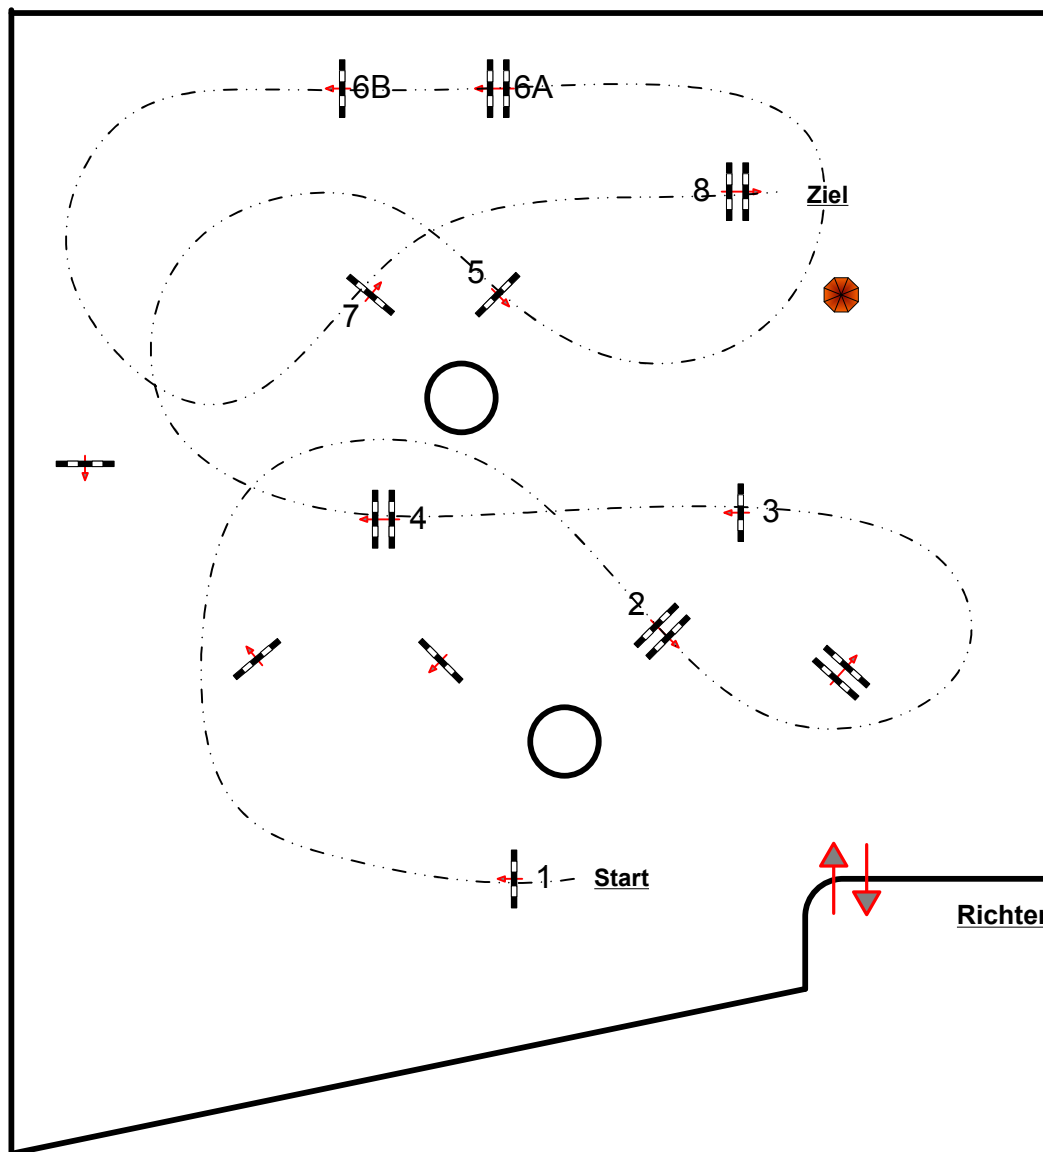

Hamburg-Kirchwerder 2018

21

Fehler/Zeit-Springen

Klasse: A**

Freitag, 7. September 2018

16:45 Uhr

Richtverf.: A
LPO § 501 A 1
RG / Art.
Höhe: 1,05 mtr.

Tempo: 350 m/Min.

Bahnlänge: 390 mtr.
Erlaubte Zeit: 67 sek.
Höchstzeit: 134 sek.

Hindernisse: 8
Sprünge: 9
Hindernisfehler: sek.
geschl. Hindernis:

Parcoursgestaltung
Horst Millahn, Hamburg