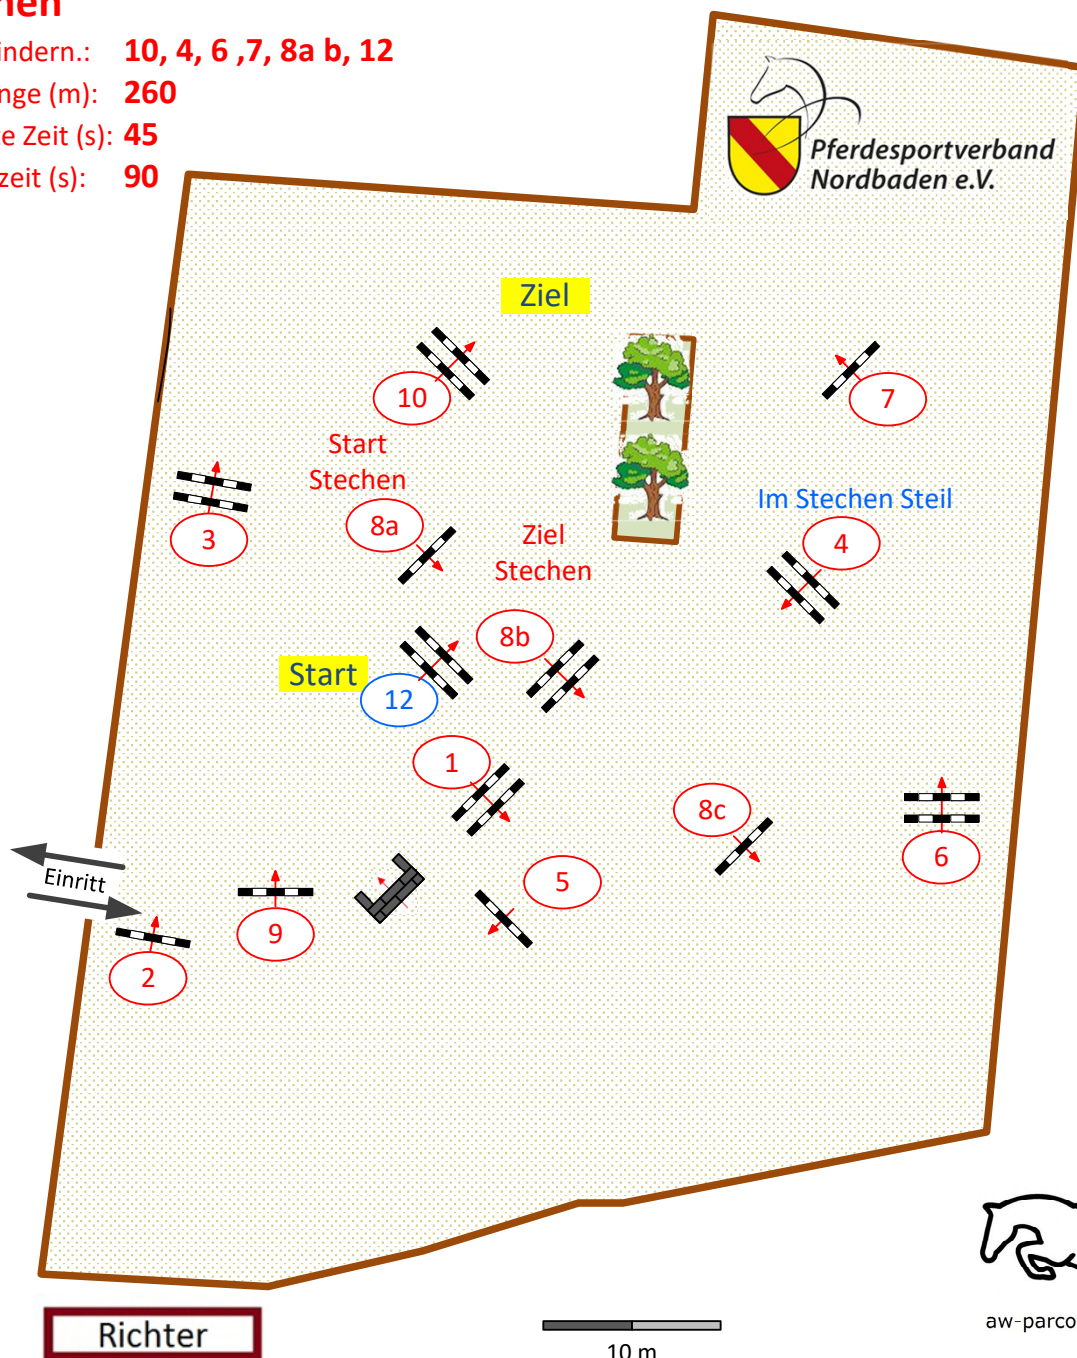

Nordbadische Meisterschaften 2018 PSG Winterheck – Walldorf e.V.

Springprüfung mit Stechen Klasse L

2. WP Junioren

Sonntag, 16. September 2018

Beginn: 08:30

Richtverfahren:	Fehler / Zeit	Tempo (m/min):	350	Hindernisse:	10
LPO §:	501 / B.1	Bahnlänge (m):	390	Sprünge:	12
FEI RG / Art.:	-	Erlaubte Zeit (s):	67	Hindernisfehler (s):	-
Höhe (m):	1,15	Höchstzeit (s):	134	Geschl. Hindernisse:	-

Stechen

über Hindern.: **10, 4, 6, 7, 8a b, 12**

Bahnlänge (m): **260**

Erlaubte Zeit (s): **45**

Höchstzeit (s): **90**

aw-parcours.de