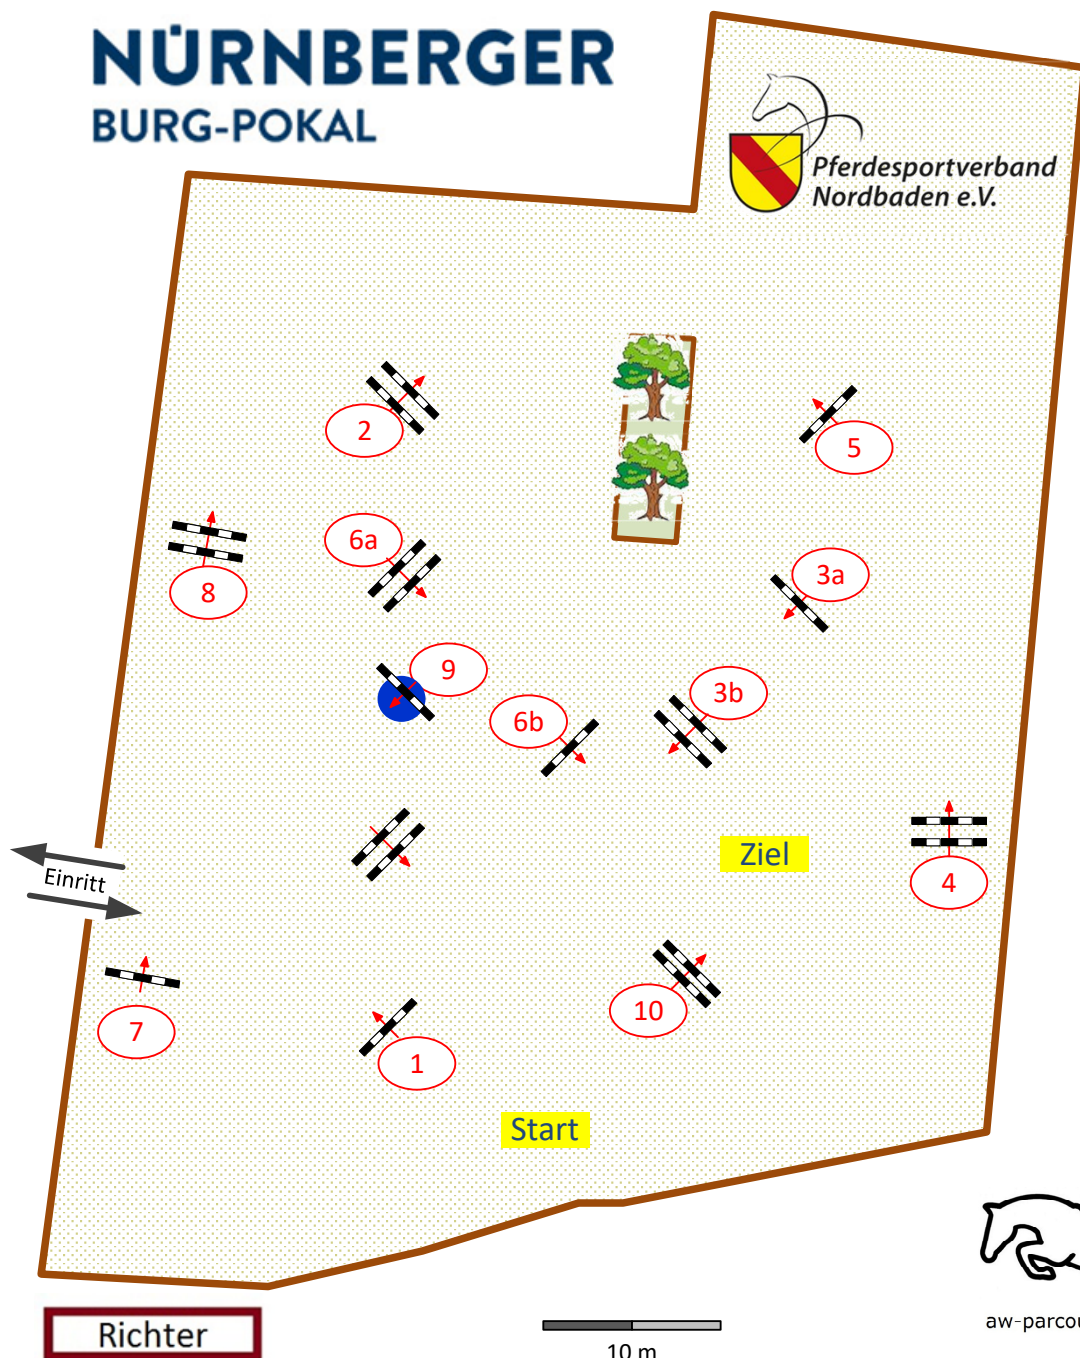

Nordbadische Meisterschaften 2018
PSG Winterheck – Walldorf e.V.
Stilspringprüfung Klasse M*
Qualifikation zum Nürnberger
Burgpokal

Samstag, 15. September 2018
Beginn: 11:45

Richtverfahren: **Wertnote**
LPO §: **520, 3a**
FEI RG / Art.: -
Höhe (m): **1,25**

Tempo (m/min): **350**
Bahnlänge (m): **430**
Erlaubte Zeit (s): **74**
Höchstzeit (s): **148**

Hindernisse: **10**
Sprünge: **12**
Hindernisfehler (s): -
Geschl. Hindernisse: -

NÜRNBERGER BURG-POKAL

aw-parcours.de