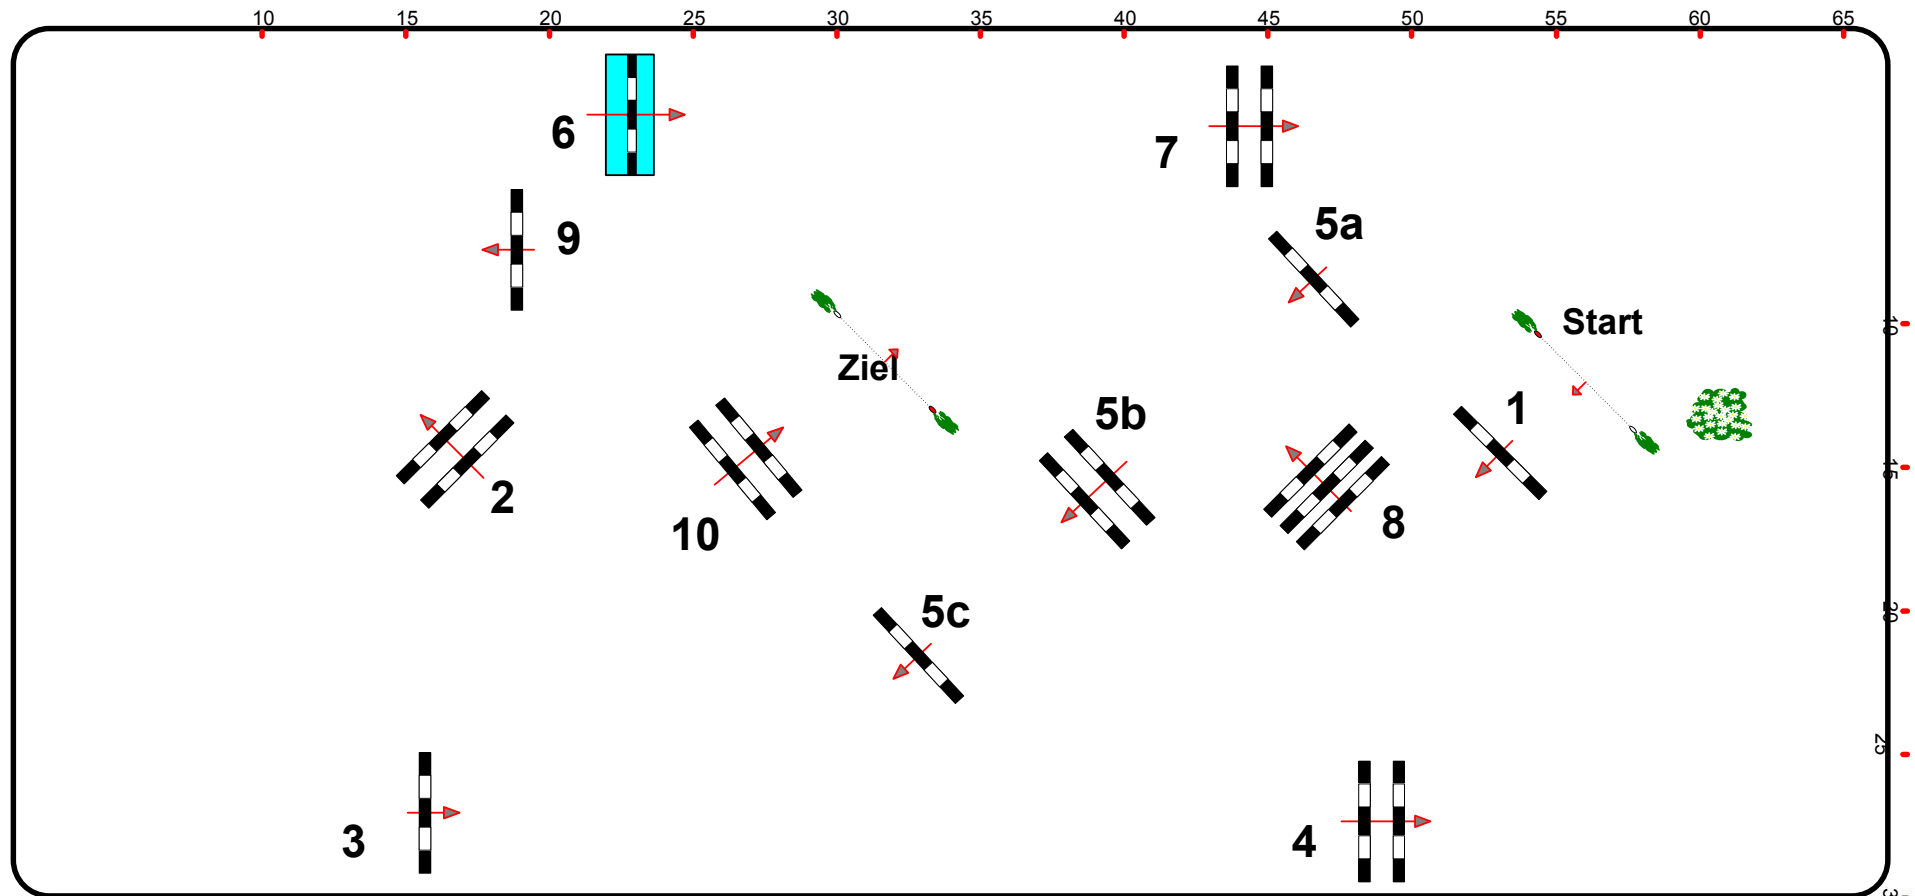

## 25.09. - 26.09.2018

Reitakademie  
München e.V.

Prüfung Nr.: 2

Springpferdeprüfung

Klasse: M\*

Dienstag, 25. September 2018

Beginn: 15:00 Uhr

Richtverf.: A  
LPO § 363, 1  
FEI RG / Art.  
Höhe: 1,25 mtr.

Tempo: 350 m/Min.  
Bahnlänge: 410 mtr.  
Erlaubte Zeit: 71 sek.  
Höchstzeit: 142 sek.

Hindernisse: 10  
Sprünge: 12  
Hindernisfehler: sek.  
Geschl. Hindernis:

1. Stechen über:  
Bahnlänge: 0 mtr.  
Erlaubte Zeit: 0 sek.  
Höchstzeit: 0 sek.