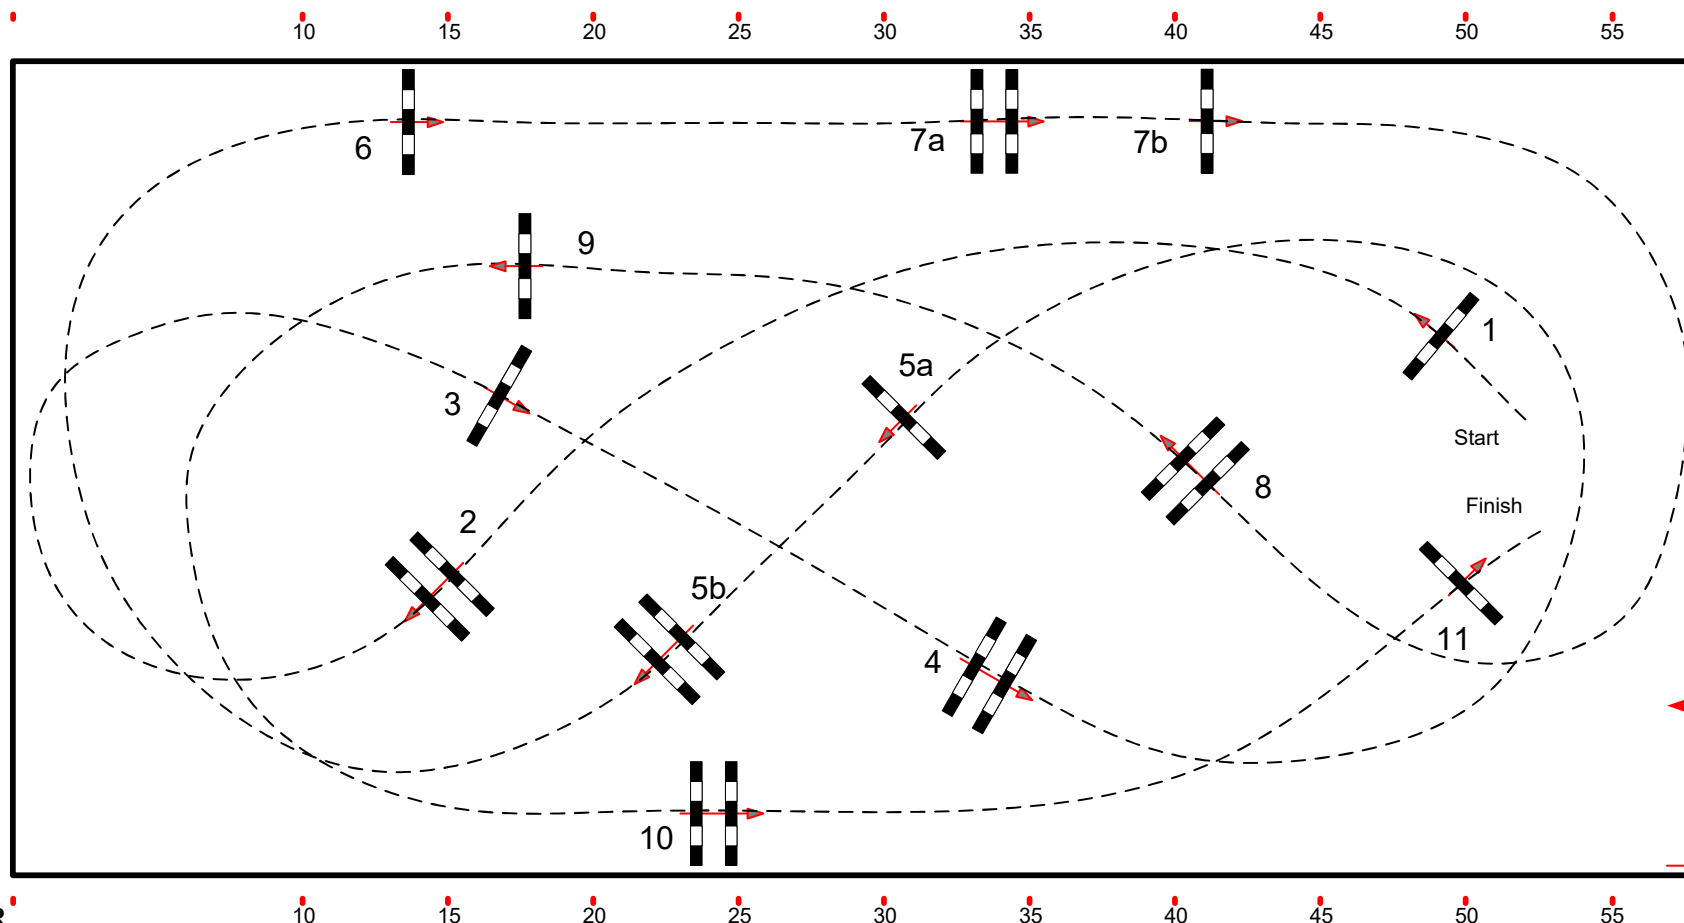

Preis der Statutarstadt Wr. Neustadt

Competition against the clock

Richtverf.: A
LPO §
FEI RG / Art. 238.2.1
Höhe: 1,40 mtr.

Tempo: 350 m/Min.
Bahnlänge: 390 mtr.
Erlaubte Zeit: 67 sek.
Höchstzeit: 134 sek.

Hindernisse: 11
Sprünge: 13
Hindernisfehler: sek.
Geschl. Hindernis:

1. Stechen über:
Bahnlänge: 0 mtr.
Erlaubte Zeit: 0 sek.
Höchstzeit: 0 sek.

2. Stechen über:
Bahnlänge: 0 mtr.
Erlaubte Zeit: 0 sek.
Höchstzeit: 0 sek.