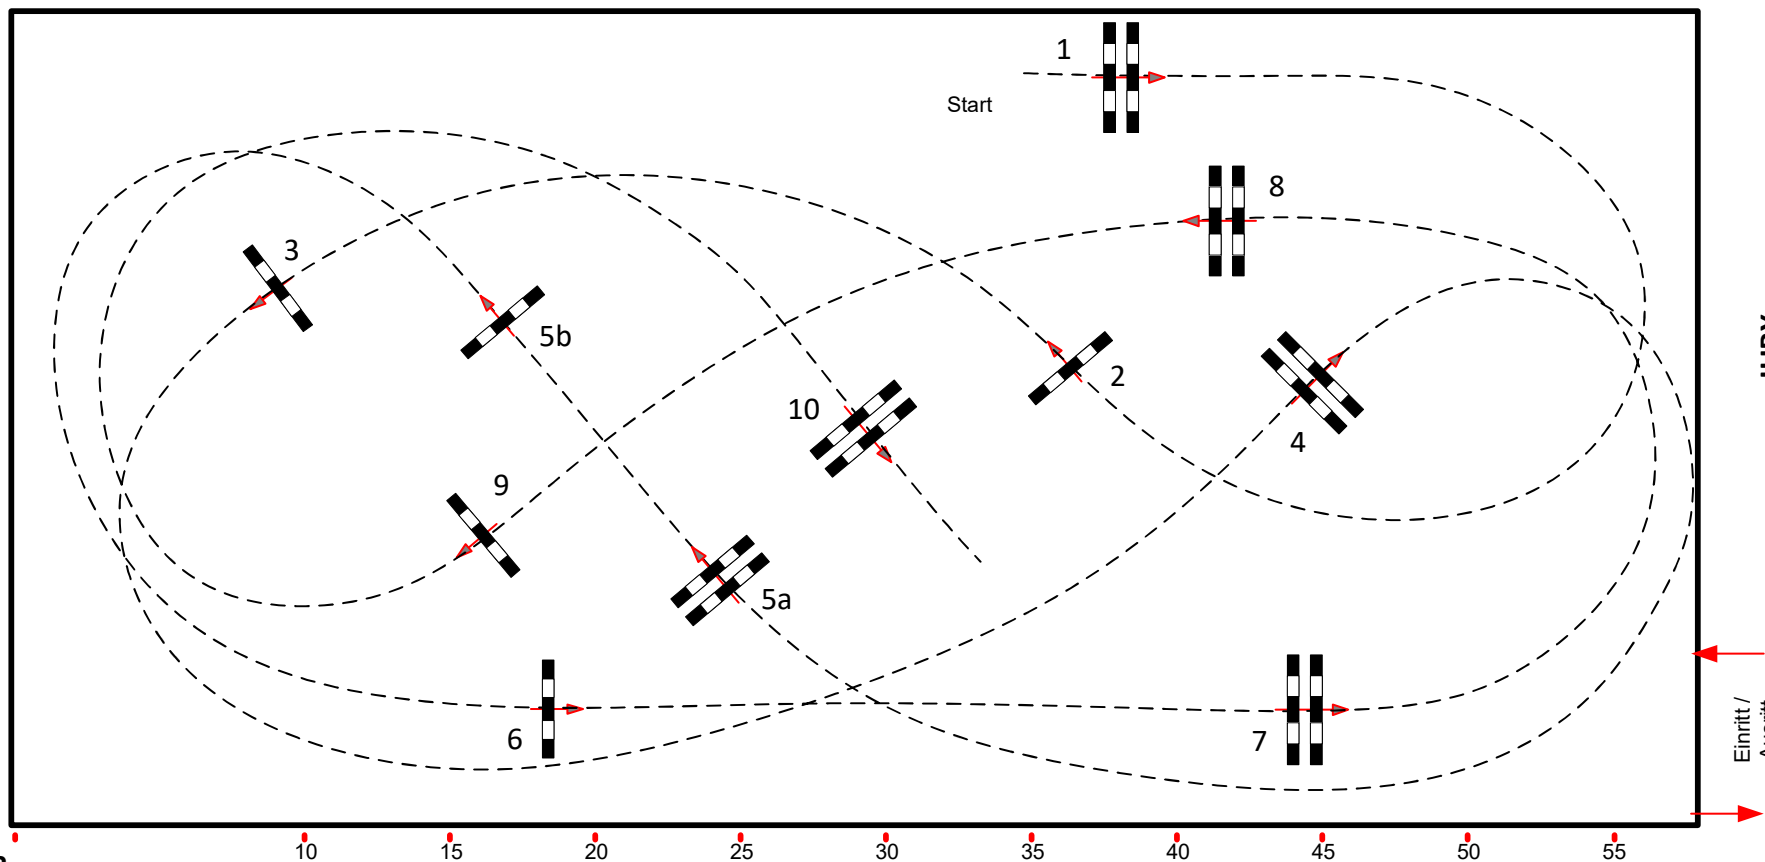

# CSI2\* CSIYH1\* CSIU25-A WIENER NEUSTADT (AUT)

4th – 7th October 2018

2

4th October 2018  
THURSDAY  
11:30

Class No. 2

CSIYH1\* Youngster Tour

Preis des Reitzentrum Bad Fischau

Competition not against the clock

Richtverf.: A	Tempo: 350 m/Min.	Hindernisse: 10	1. Stechen über: 0 mtr.	2. Stechen über: 0 mtr.
LPO §	Bahnlänge: 410 mtr.	Sprünge: 11	Bahnlänge: 0 sek.	Bahnlänge: 0 sek.
FEI RG / Art. 238.1.1	Erlaubte Zeit: 71 sek.	Hindernisfehler: sek.	Erlaubte Zeit: 0 sek.	Erlaubte Zeit: 0 sek.
Höhe: 1,20/1,25 mtr.	Höchstzeit: 142 sek.	Geschl. Hindernis:	Höchstzeit: 0 sek.	Höchstzeit: 0 sek.

10      15      20      25      30      35      40      45      50      55

**Course Designer:**

Peter SCHUMACHER  
Magdolna ERDELYI  
Markus BRANDSTÄTTER  
Martin GOISER

10      15      20      25      30      35      40      45      50      55