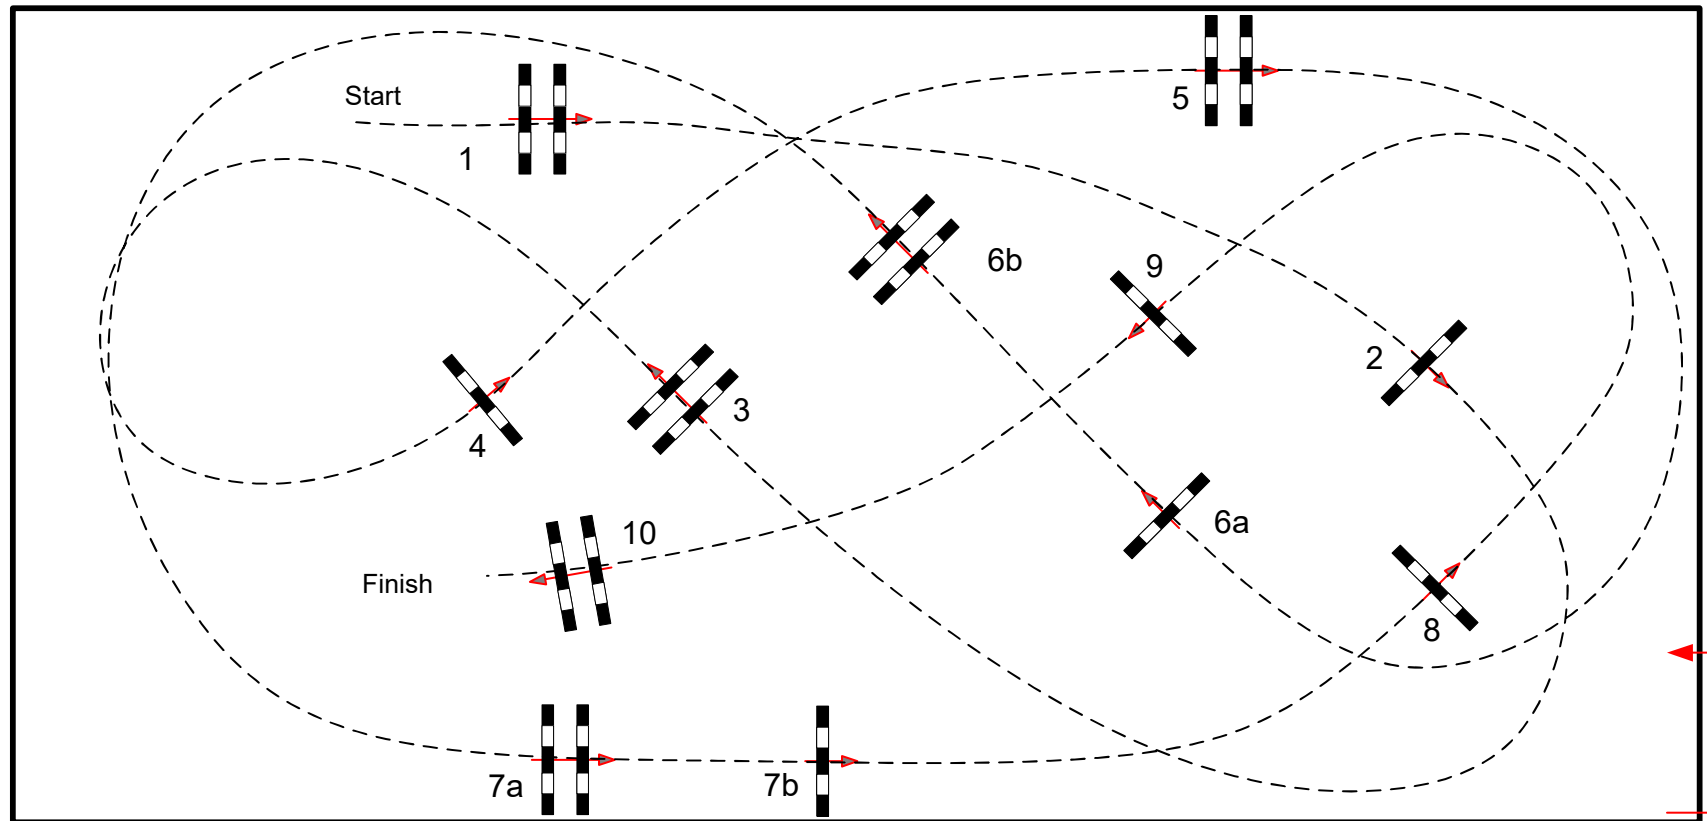

Richtverf.: A
LPO §
FEI RG / Art. 238.2.1
Höhe: 1,30 mtr.

Tempo: 350 m/Min.
Bahnlänge: 380 mtr.
Erlaubte Zeit: 66 sek.
Höchstzeit: 132 sek.

Hindernisse: 10
Sprünge: 12
Hindernisfehler: sek.
Geschl. Hindernis:

1. Stechen über:
Bahnlänge: 0 mtr.
Erlaubte Zeit: 0 sek.
Höchstzeit: 0 sek.

2. Stechen über:
Bahnlänge: 0 mtr.
Erlaubte Zeit: 0 sek.
Höchstzeit: 0 sek.

10 15 20 25 30 35 40 45 50 55

JURY
Eintritt /
Ausritt