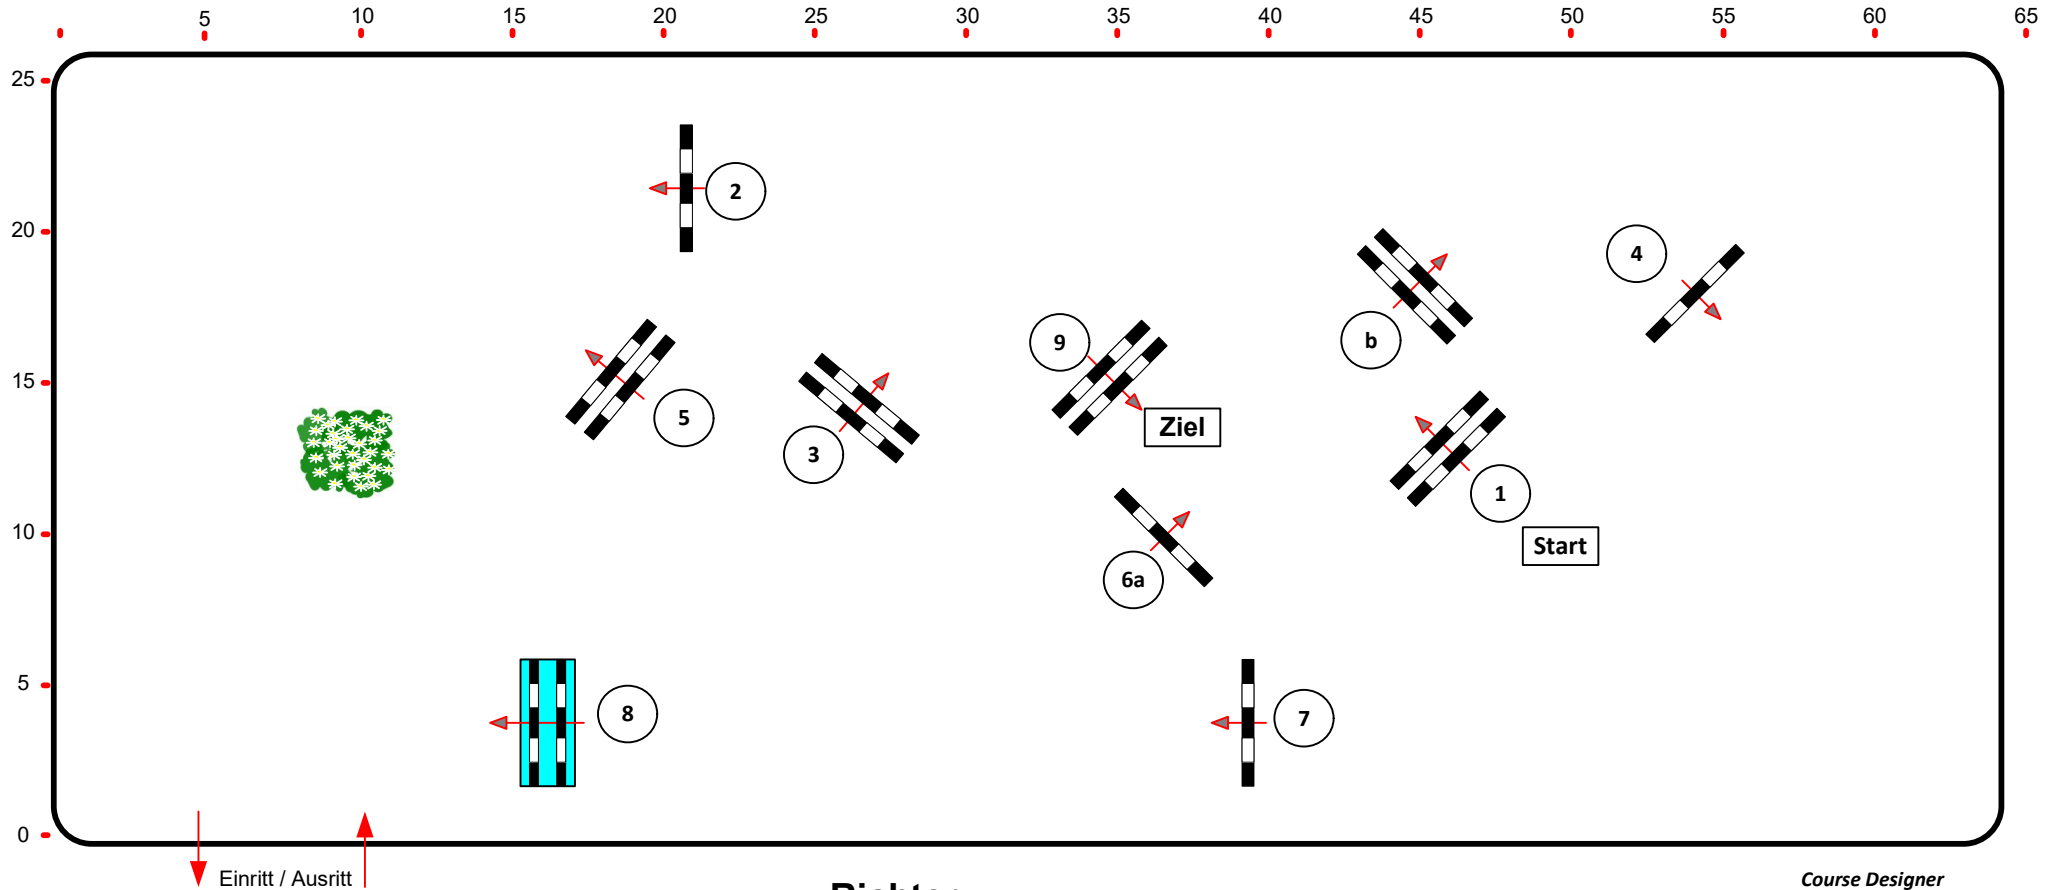

Eicherloh 26. - 28. Oktober 2018

Prüfung Nr.:

14

Springpferde-LP

Klasse: A**

Freitag, 26. Oktober 2018

Beginn: 9:45 Uhr

Richtverf.: A
LPO § 363.1
FEI RG / Art.
Höhe: 1,05 mtr.

Tempo: 350 m/Min.
Bahnlänge: 390 mtr.
Erlaubte Zeit: 67 sek.
Höchstzeit: 134 sek.

Hindernisse: 9
Sprünge: 10
Hindernisfehler: sek.
Geschl. Hindernis:

1. Stechen über:
Bahnlänge: 0 mtr.
Erlaubte Zeit: 0 sek.
Höchstzeit: 0 sek.