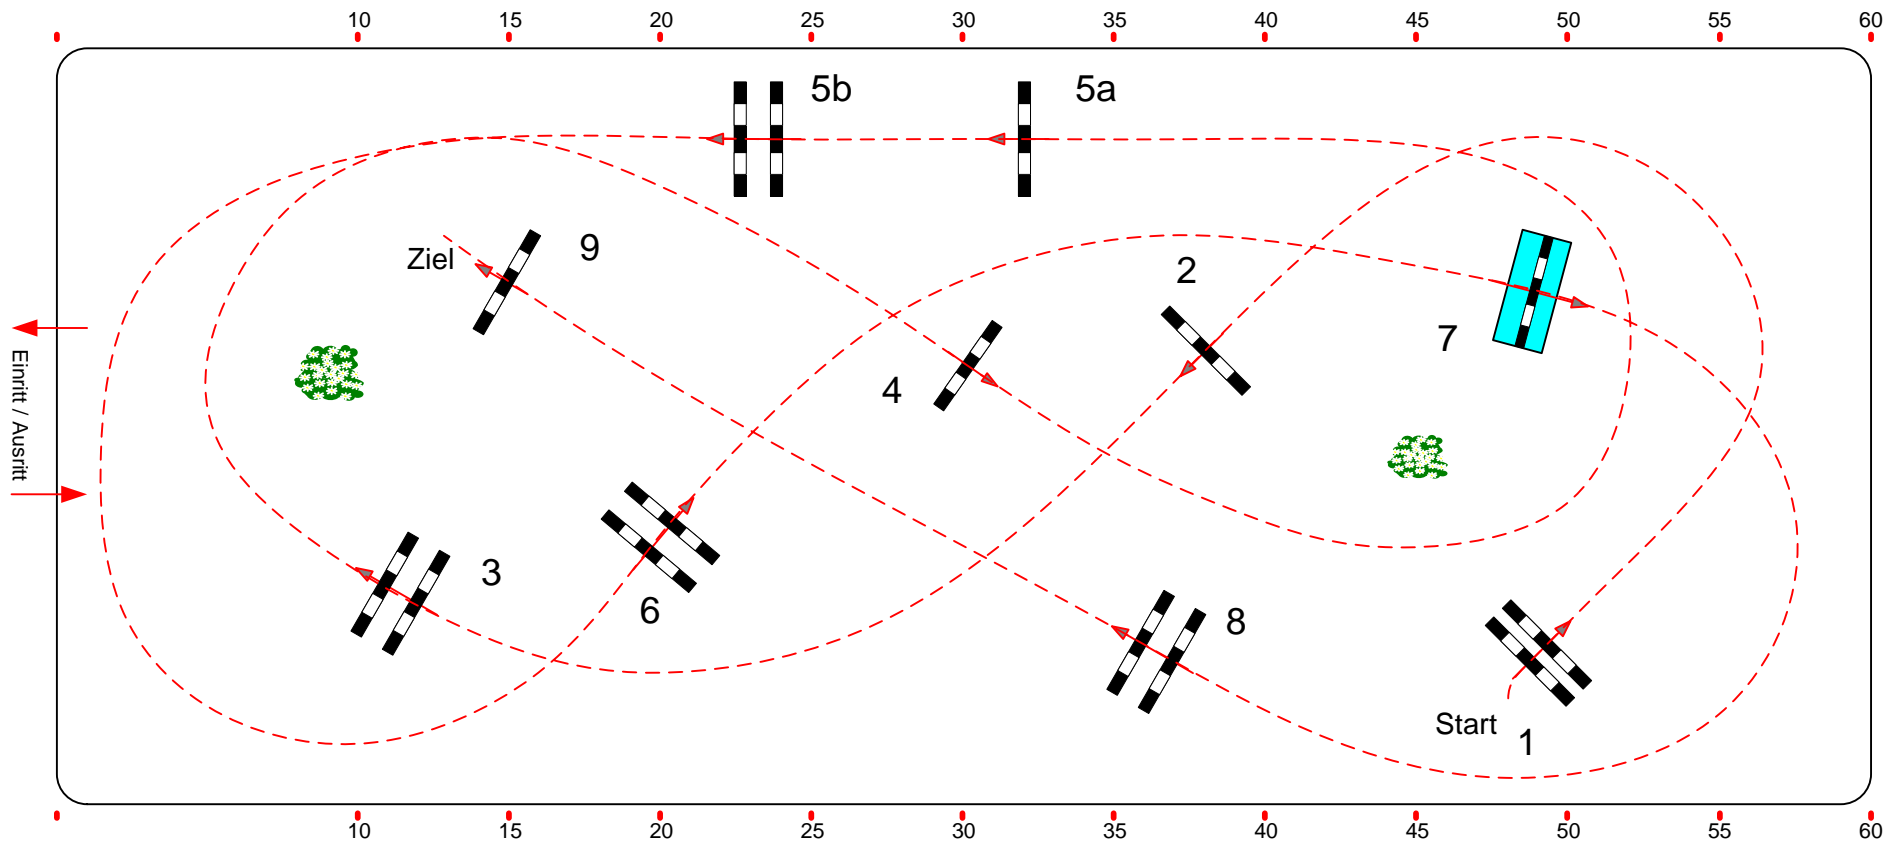

# Pferd und Jagd Hannover 2018

1

Pony Tour  
Children Tour

Fehler/Zeit-Springen

Klasse: L

Sonntag, 9. Dezember 2018

Richtverf.: A  
LPO § 501 / 1a1  
FEI RG / Art.  
Höhe: 1,15 mtr.

Tempo: 350 m/Min.  
Bahnlänge: 360 mtr.  
Erlaubte Zeit: 62 sek.  
Höchstzeit: 124 sek.

Hindernisse: 9  
Sprünge: 10  
Hindernisfehler: sek.  
Geschl. Hindernis:

1. Stechen über:  
Bahnlänge: 0 mtr.  
Erlaubte Zeit: 0 sek.  
Höchstzeit: 0 sek.

Course Designer  
Klaus-Peter Klein & Team