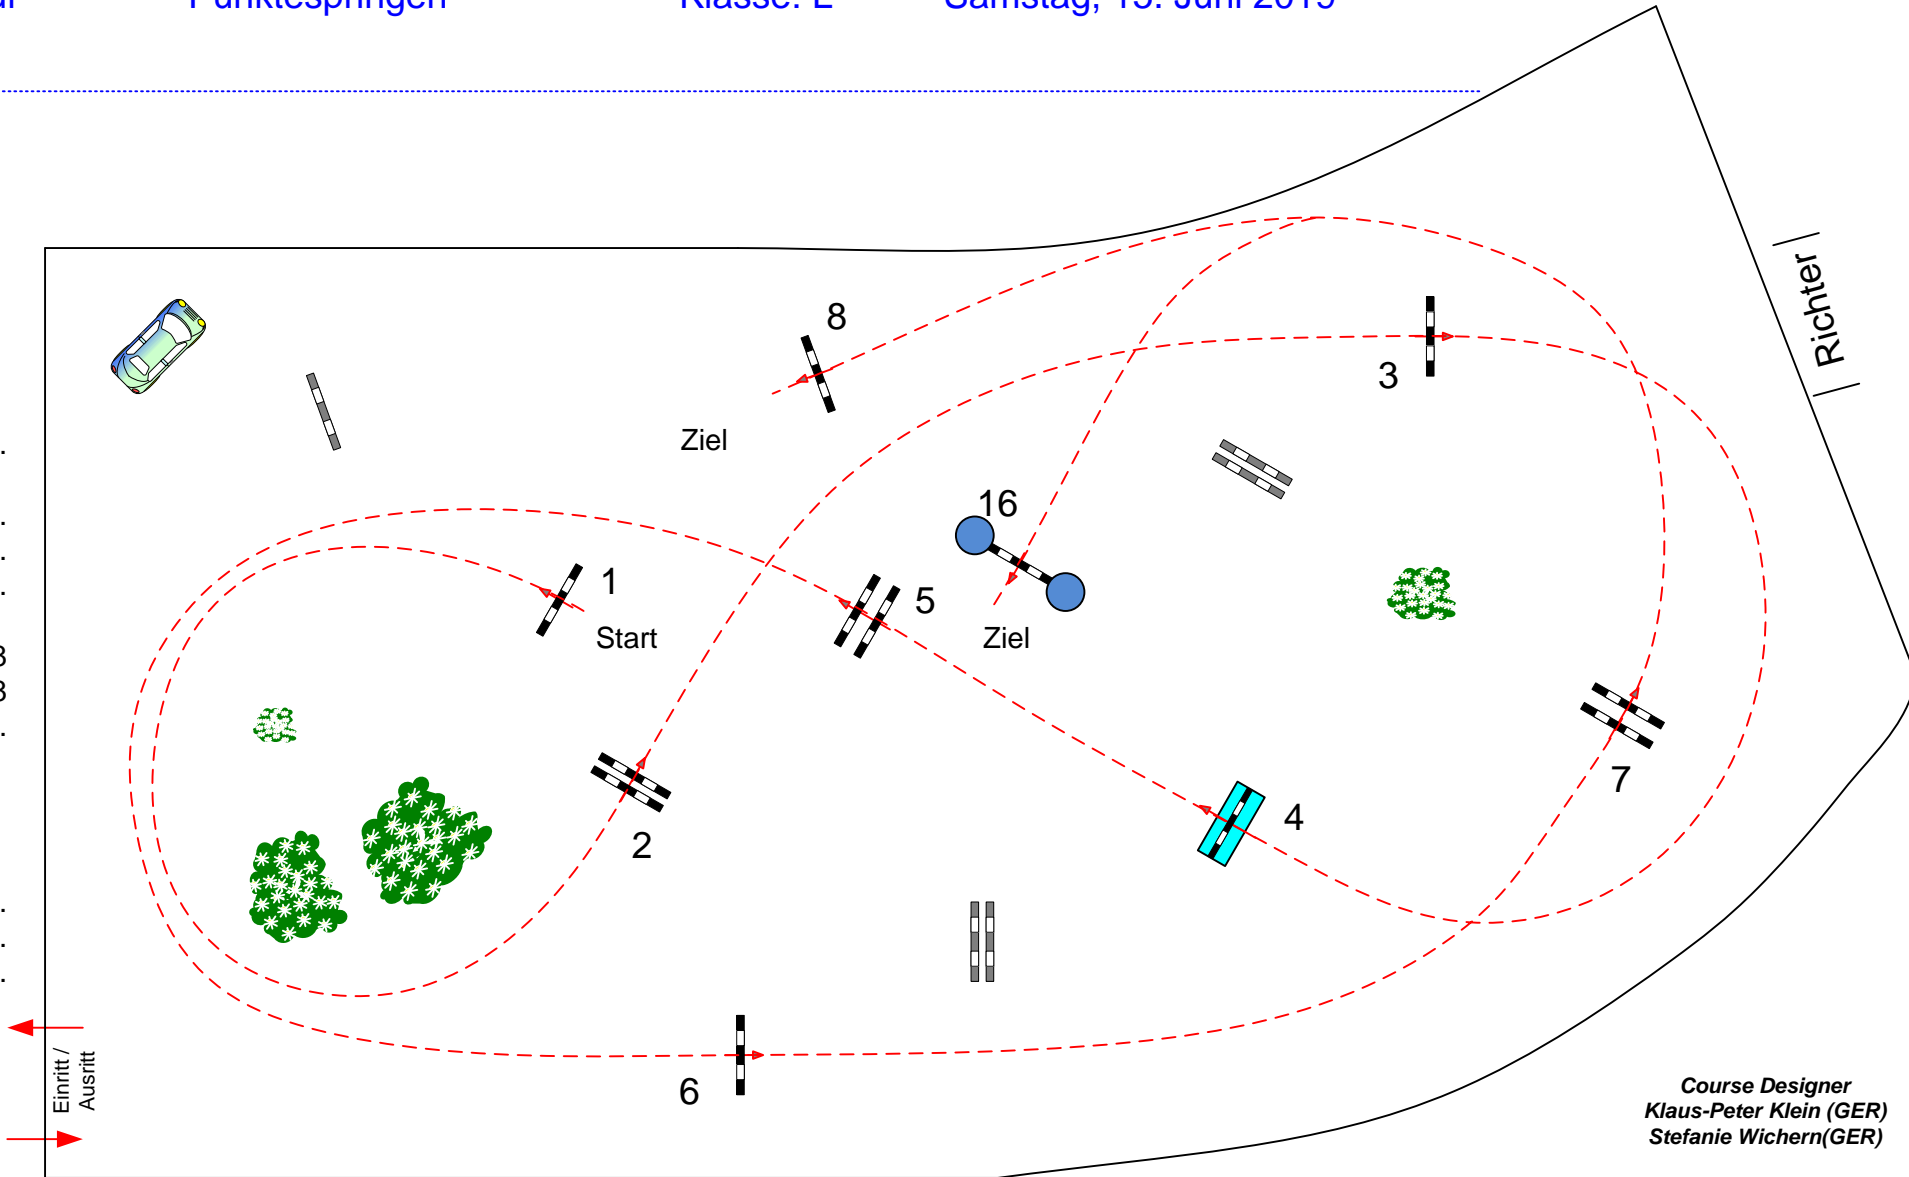

# Müden-Aller 2019

Mittlere Tour

Punktespringen

Klasse: L

Samstag, 15. Juni 2019

Richtverf.: A  
 LPO § 524  
 RG / Art.  
 Höhe: 1,15 mtr.  
 Tempo: 350 m/Min.  
 Bahnlänge: 400 mtr.  
 Erlaubte Zeit: 69 sek.  
 Höchstzeit: 138 sek.  
 Hindernisse: 8  
 Sprünge: 8  
 Hindernisfehler: sek.  
 geschl. Hindernis:  
 1. Stechen über:  
 Bahnlänge: 0 mtr.  
 Erlaubte Zeit: 0 sek.  
 Höchstzeit: 0 sek.

Eintritt /  
Ausritt

Course Designer  
 Klaus-Peter Klein (GER)  
 Stefanie Wichern (GER)