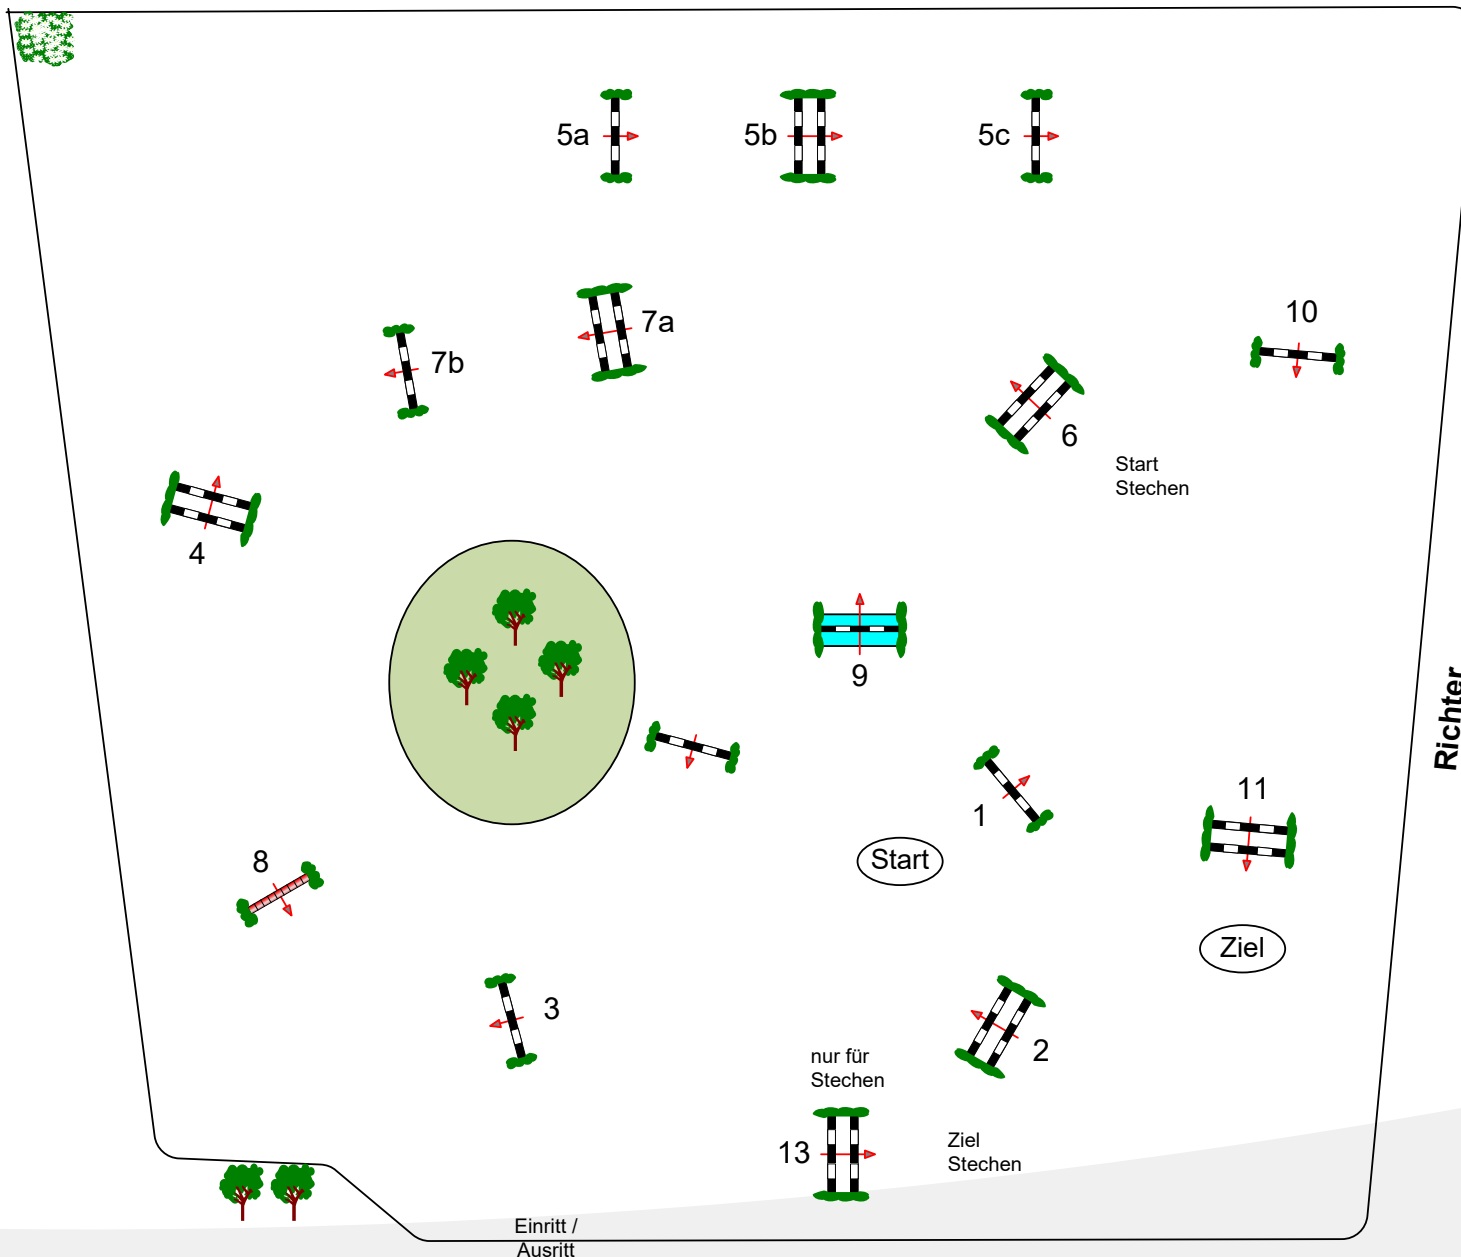

Weser-Ems-Meisterschaften Cloppenburg 2019

Sonntag, 23. Juni 2019

Beginn: 10:45 Uhr

**41 Springprfg.KI.S m.Stechen*
-Junioren Tour-**

2. Wertung f. Jun.

Pferde: 7j.+ält.

Teiln.: Junioren, Jahrg.01+jün

LK 1-3 zu E

Ausr. 70 Richtv: 501,B.1

Tempo: 350 m/Min.

Bahnlänge: 430 mtr.

Erlaubte Zeit: 74 sek.

Höchstzeit: 148 sek.

Hindernisse: 11

Sprünge: 14

Hindernisfehler: sek.

geschl. Hindernis:

1. Stechen über:

6-10-11-1-7a-7b-8-13

Bahnlänge: 260 mtr.

Erlaubte Zeit: 45 sek.

Höchstzeit: 90 sek.

*Course Designer
Werner Tapken
Melanie Pierzina*