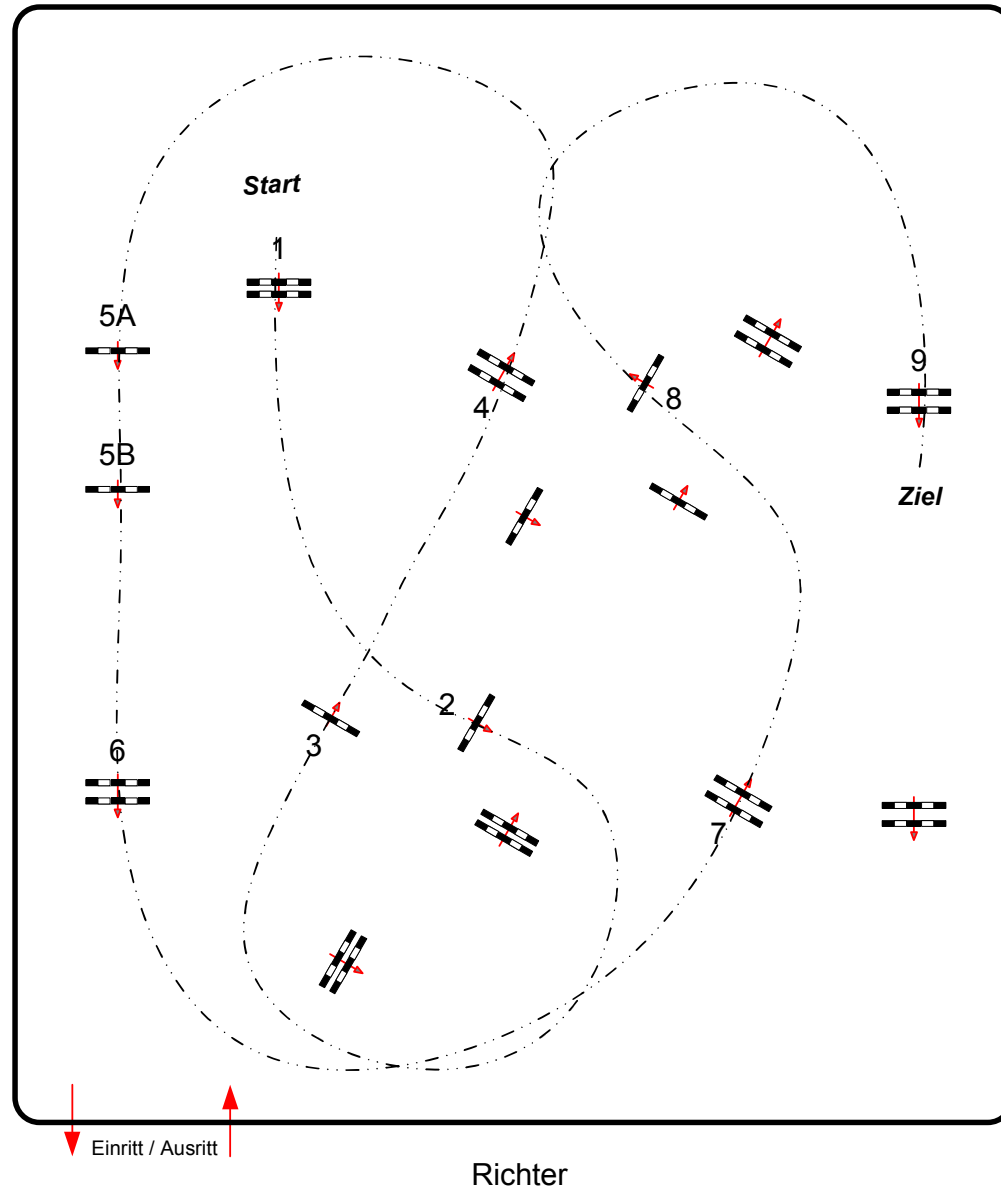

# RG am Hainisch 2019

## Stall Bohnhoff

Prüfung Nr.: 14

Fehler/Zeit

Klasse: A\*\*

Freitag, 30. August 2019

Richtverf.: A  
LPO § 501 A 1  
RG / Art.  
Höhe: 1,05 mtr.

Tempo: 350 m/Min.

Bahnlänge: 380 mtr.  
Erlaubte Zeit: 66 sek.  
Höchstzeit: 132 sek.

Hindernisse: 9  
Sprünge: 10  
Hindernisfehler: sek.  
geschl. Hindernis:

**HIMC**  
HORST MILLAHN COURSEDESIGN

Parcoursgestaltung  
Horst Millahn, Hamburg  
Ralf Hering, Tangstedt