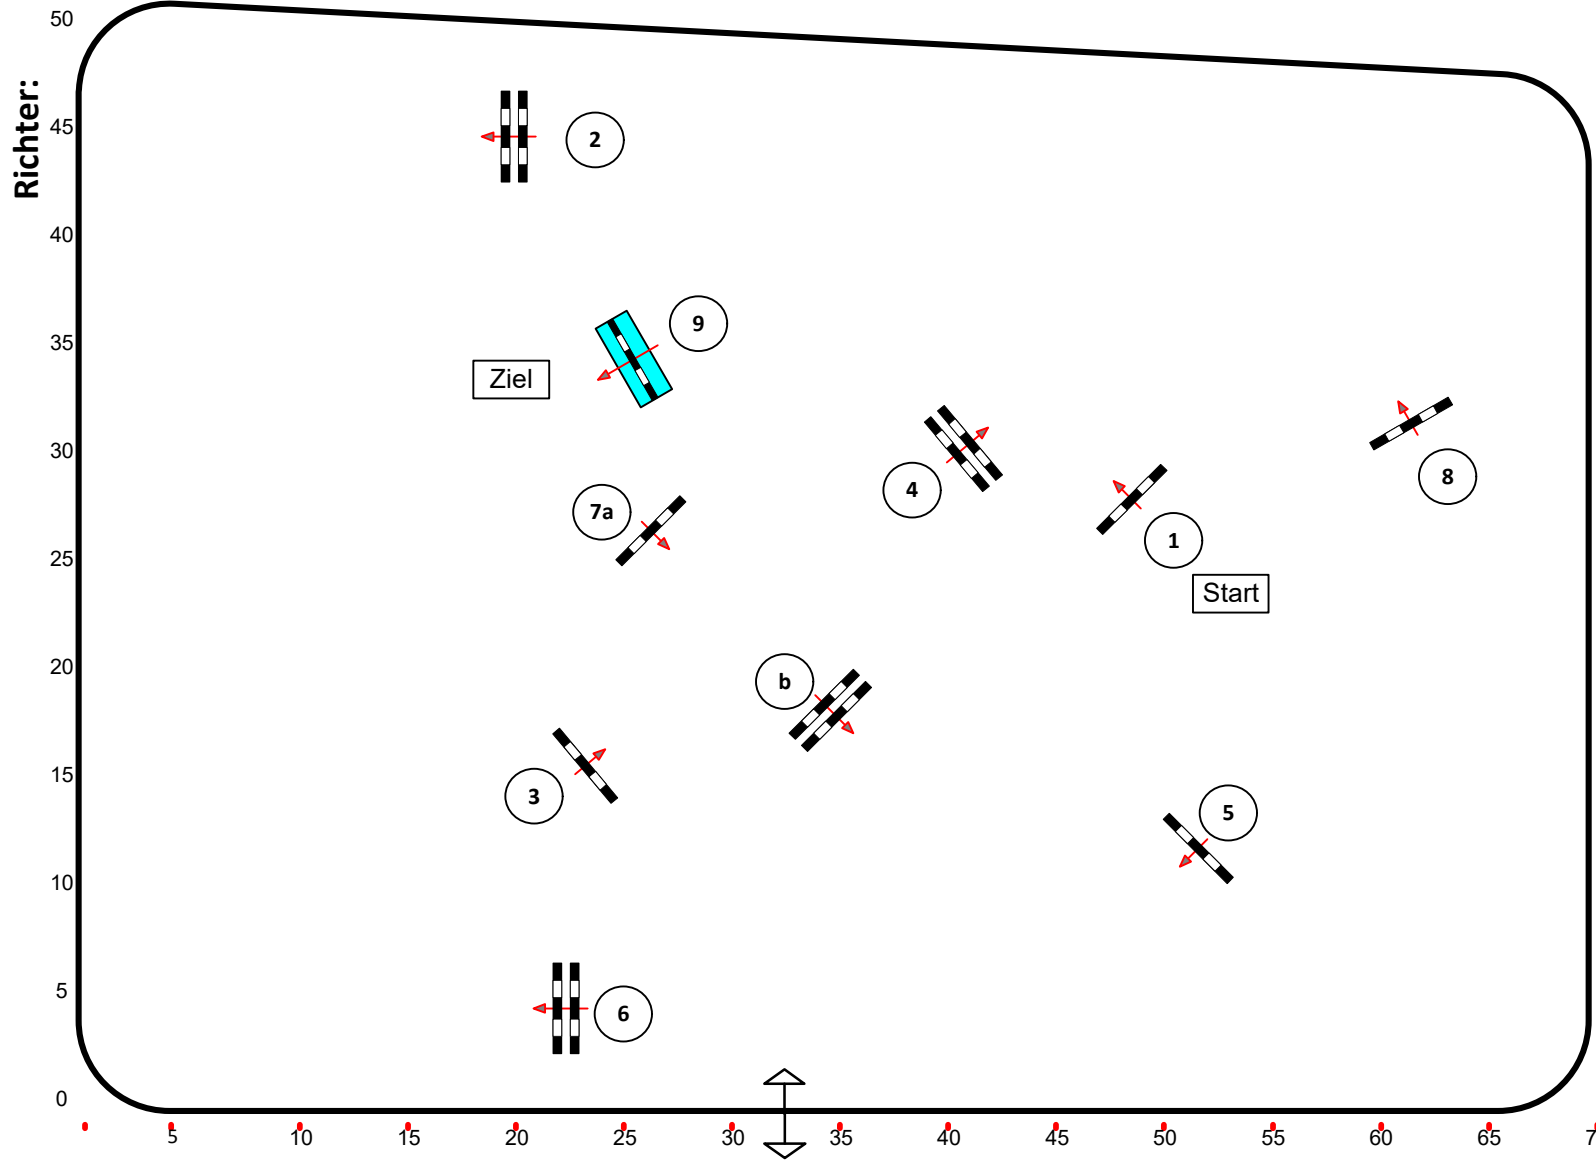

Beginn: 7:30 Uhr

Richtverf.: A

LPO § 363,1

RG / Art.

Höhe: 1,05 mtr.

Tempo: 350 m/Min.

Bahnlänge: 390 mtr.

Erlaubte Zeit: 67 sek.

Höchstzeit: 134 sek.

Hindernisse: 9

Sprünge: 10

Hindernisfehler: sek.

Siegerrunde über:

Bahnlänge: 0 mtr.

Erlaubte Zeit: 0 sek.

Höchstzeit: 0 sek.