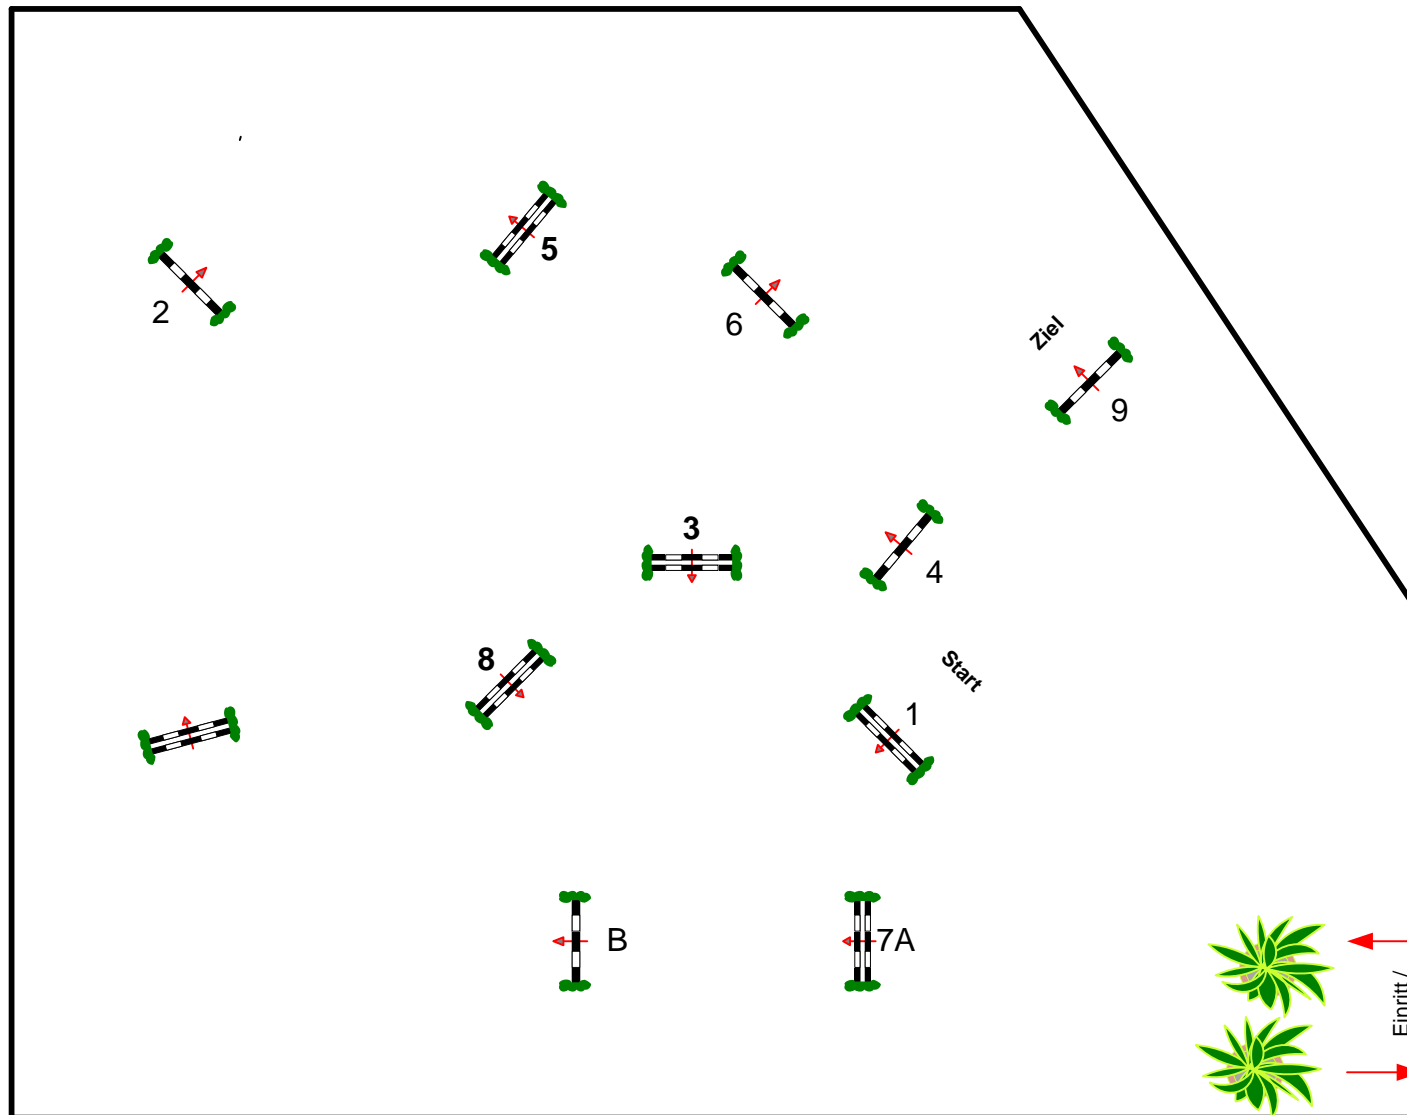

# Herbst in Essingen 2019

Prüfung Nr.: 2

Springpferde Tour

Springpferde-LP

Klasse: L

Samstag, 14. September 2019

Beginn: 12:15 Uhr

Richtverf.: A  
LPO § 363.1  
RG / Art.  
Höhe: 1,15 mtr.

Tempo: 350 m/Min.

Bahnlänge: 360 mtr.  
Erlaubte Zeit: 62 sek.  
Höchstzeit: 124 sek.

Hindernisse: 9  
Sprünge: 10  
Hindernisfehler: sek.  
geschl. Hindernis:

über:

Bahnlänge: 0 mtr.  
Erlaubte Zeit: 0 sek.  
Höchstzeit: 0 sek.

Eintritt /  
Ausritt

Richter