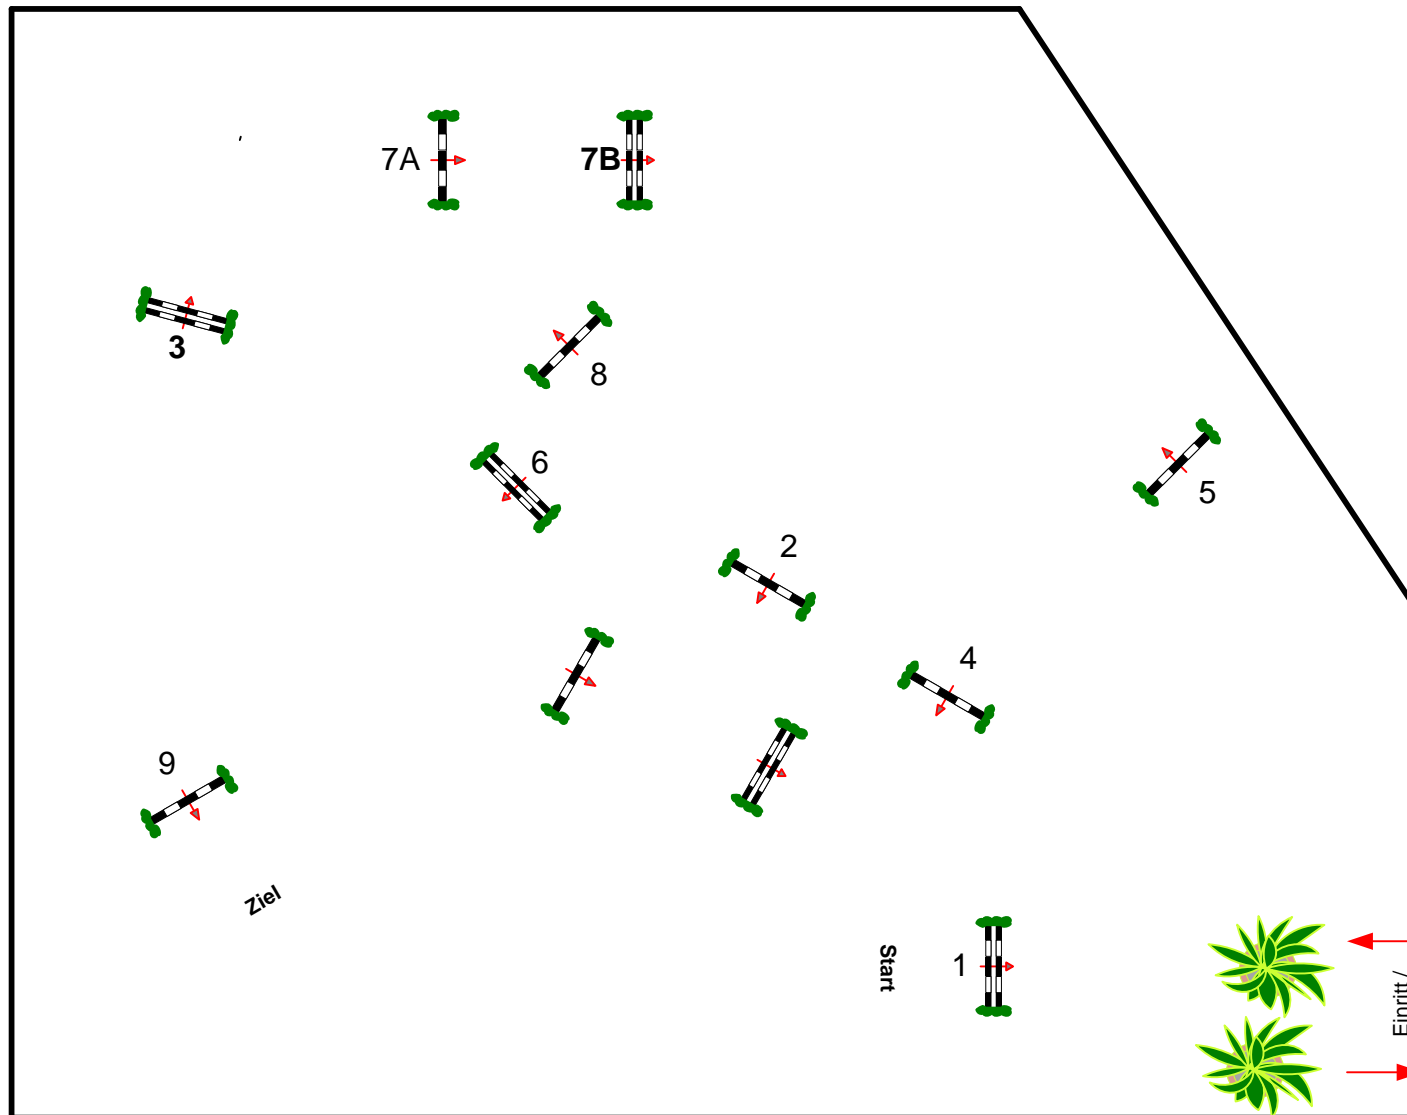

Herbst in Essingen 2019

Prüfung Nr.: 4

Kleine Tour

Spring-LP m. Zeitwertung

Klasse: A**

Sonntag, 15. September 2019

Beginn: 8:30 Uhr

Richtverf.: A
LPO § 501,A1
RG / Art.
Höhe: 1,15 mtr.

Tempo: 350 m/Min.

Bahnlänge: 400 mtr.
Erlaubte Zeit: 69 sek.
Höchstzeit: 138 sek.

Hindernisse: 9
Sprünge: 10
Hindernisfehler: sek.
geschl. Hindernis:

über:

Bahnlänge: 0 mtr.
Erlaubte Zeit: 0 sek.
Höchstzeit: 0 sek.

Richter

Eintritt /
Austritt