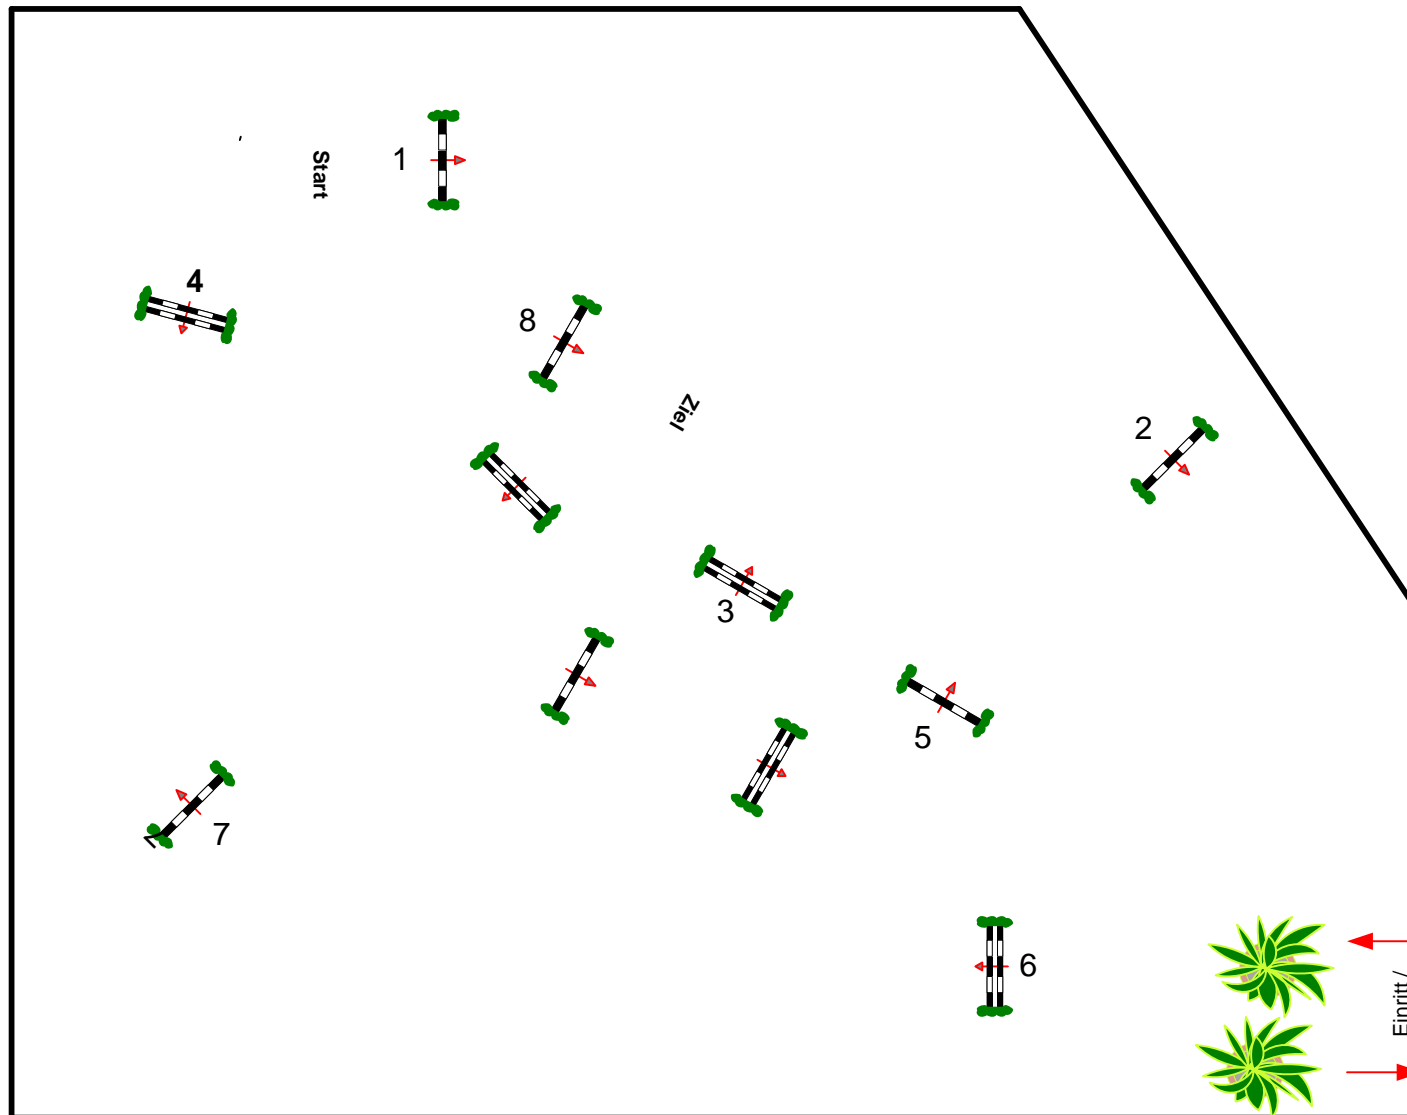

Herbst in Essingen 2019

Prüfung Nr.: 9

WBO Tour

Stil-Spring-WB

Klasse:

Sonntag, 15. September 2019

Beginn: 10:15 Uhr

Richtverf.:
LPO § WBO 265
RG / Art.
Höhe: 0,85 mtr.

Tempo: 350 m/Min.

Bahnlänge: 360 mtr.
Erlaubte Zeit: 62 sek.
Höchstzeit: 124 sek.

Hindernisse: 8
Sprünge: 8
Hindernisfehler: sek.
geschl. Hindernis:

über:

Bahnlänge: 0 mtr.
Erlaubte Zeit: 0 sek.
Höchstzeit: 0 sek.